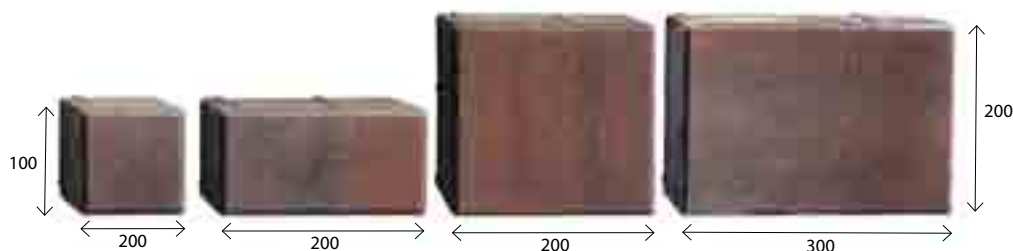

biela

sivá

čierno-sivá

čierna

piesková

oranžová

hnedá

Hrúbka : 6 cm

Predáva sa v komplete : **4 elementov**

Povrchová úprava : **s fazetou**

Harmonia colormix

Harmonia - farby jesene

Súhra tvarov...

Už názov tejto dlažby je predzvesťou, v čom vyniká. Zložená zo štyroch kociek s presnou líniou a očarujúce farby Colormixu budú perlou vášho priestoru. Ideálne riešenie pre pešie zóny, vnútorné dvory, námestia, chodníky, záhradné chodníčky a cesty okolo domu. Dlažbu Harmonia nájdete aj v skupine Vymývavá a Štandard.

pastello

farby jesene

láva

andezit

hnedo-čierna

hnedo-žltá

Hrúbka : 6 cm

Predáva sa v komplete : **4 elementov**