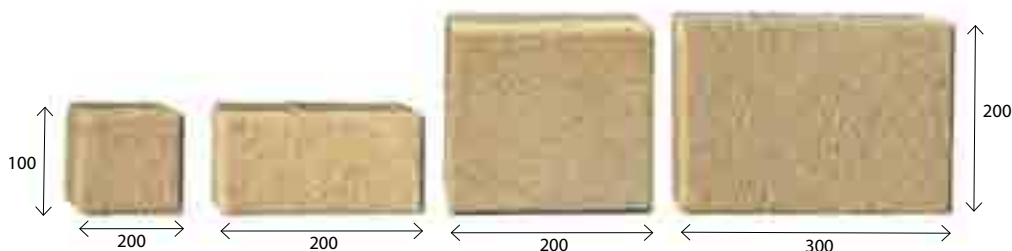

tel.: (048) 414 13 23
mob.: 0905 - 625 751
info@dlazba.sk

Harmonia VYMÝVANÁ

Harmonia vymývaná - červená

Súhra tvarov...

Už názov tejto dlažby je predzvestou, v čom vyniká. Zložená zo štyroch kociek s presnou líniou a očarujúci vymývaný povrch bude perlou vášho priestoru. Ideálne riešenie pre pešie zóny, vnútorné dvory, námestia, chodníky, záhradné chodníčky a cesty okolo domu. Dlažbu Harmonia nájdete aj v skupine Colormix a Štandard.

biela

sivá

čierno-sivá

čierna

piesková

oranžová

hnedá

Hrúbka : 6 cm