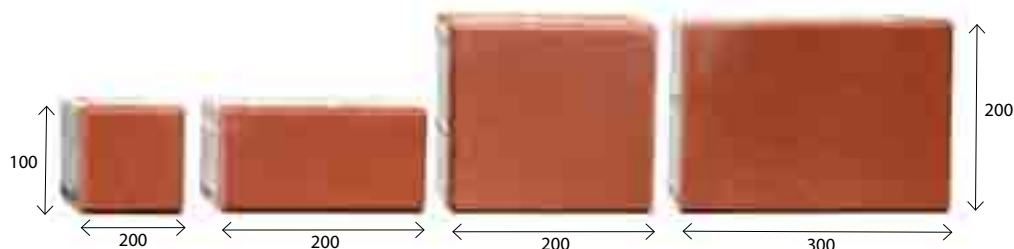

Predáva sa v komplete : **4 elementov**

Povrchová úprava : **s fazetou**

Harmonia colormix

Harmonia - farby jesene

Súhra tvarov...

Už názov tejto dlažby je predzvesťou, v čom vyniká. Zložená zo štyroch kociek s presnou líniou a očarujúce farby Colormixu budú perlou vášho priestoru. Ideálne riešenie pre pešie zóny, vnútorné dvory, námestia, chodníky, záhradné chodníčky a cesty okolo domu. Dlažbu Harmonia nájdete aj v skupine Vymývavá a Štandard.

pastello

farby jesene

láva

andezit

hnedo-čierna

hnedo-žltá

Hrúbka : 6 cm

Predáva sa v komplete : **4 elementov**

Povrchová úprava : **s fazetou**

Harmonia ŠTANDARD

Harmonia - žltá

Súhra tvarov...

Už názov tejto dlažby je predzvesťou, v čom vyniká. Zložená zo štyroch kociek s presnou líniou a očarujúce farebné prevedenie bude perlou vášho priestoru. Ideálne riešenie pre pešie zóny, vnútorné dvory, námestia, chodníky, záhradné chodníčky a cesty okolo domu. Dlažbu Harmonia nájdete aj v skupine Vymývaná a Colormix.