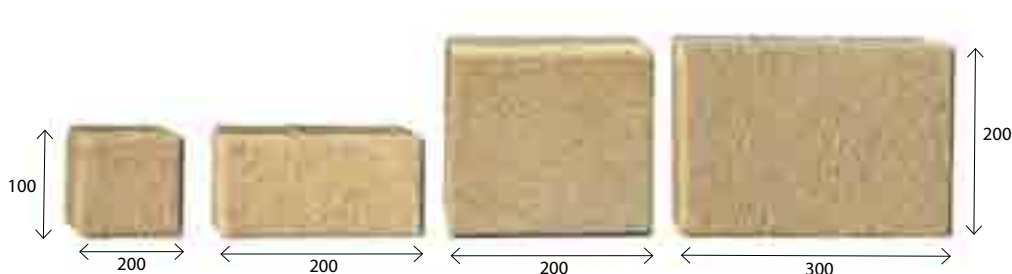

7,25 €/m² s DPH -- šedá

8,39 €/m² s DPH -- červená / čierna

9,00 €/m² s DPH -- hnedá

9,62 €/m² s DPH -- piesková

melír:

10,53 €/m² s DPH -- láva

10,72 €/m² s DPH -- farby jesene

11,22 €/m² s DPH -- pastello, andezit,

~~cenníková cena~~

~~**11,20 €/m²** s DPH
(sivá)~~

sivá

7,25 €/m² s DPH

+ dopravné náklady z výroby k Vám

Have-uni

www.dlazba.sk

tel.: (048) 414 13 23
mob.: 0905 - 625 751
info@dlazba.sk

Harmonia VYMÝVANÁ

Harmonia vymývaná - červená

Súhra tvarov...

Už názov tejto dlažby je predzvestou, v čom vyniká. Zložená zo štyroch kociek s presnou líniou a očarujúci vymývaný povrch bude perlou vášho priestoru. Ideálne riešenie pre pešie zóny, vnútorné dvory, námestia, chodníky, záhradné chodníčky a cesty okolo domu. Dlažbu Harmonia nájdete aj v skupine Colormix a Štandard.

biela

sivá

čierno-sivá

čierna

piesková

oranžová

hnedá

Hrúbka : 6 cm