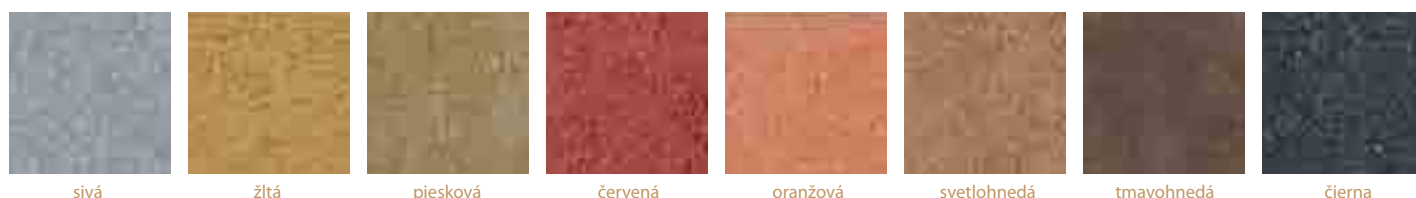

- farby jesene
- pastello
- andezit
- hnedočierna

- odolnosť proti UV žiareniu
- mrazuvzdornosť
- odolnosť voči soliam

láva

farby
jesene

pastello

andezit

hnedočierna

štandard:

Predáva sa v komplete : **4 elementov**

Povrchová úprava : **s fazetou**

Harmonia colormix

Harmonia - farby jesene

Súhra tvarov...

Už názov tejto dlažby je predzvesťou, v čom vyniká. Zložená zo štyroch kociek s presnou líniou a očarujúce farby Colormixu budú perlou vášho priestoru. Ideálne riešenie pre pešie zóny, vnútorné dvory, námestia, chodníky, záhradné chodníčky a cesty okolo domu. Dlažbu Harmonia nájdete aj v skupine Vymývavá a Štandard.

pastello

farby jesene

láva

andezit

hnedo-čierna

hnedo-žltá

Hrúbka : 6 cm

Predáva sa v komplete : **4 elementov**

Povrchová úprava : **s fazetou**

Harmonia ŠTANDARD

Harmonia - žltá

Súhra tvarov...

Už názov tejto dlažby je predzvesťou, v čom vyniká. Zložená zo štyroch kociek s presnou líniou a očarujúce farebné prevedenie bude perlou vášho priestoru. Ideálne riešenie pre pešie zóny, vnútorné dvory, námestia, chodníky, záhradné chodníčky a cesty okolo domu. Dlažbu Harmonia nájdete aj v skupine Vymývaná a Colormix.