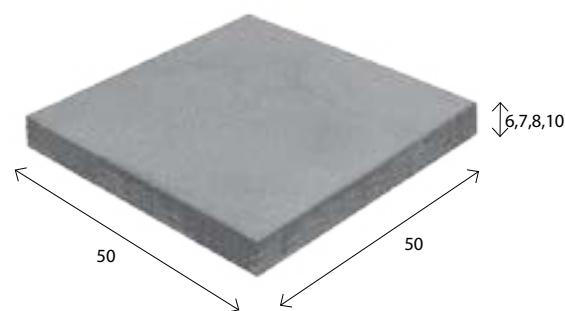

Povrchová úprava : **s fazetou**

Dlažba CHODNÍKOVÁ

Dlažba chodníková

Rozmer [cm]	Výška [cm]
35 x 35	5
40 x 40	4
40 x 40	5
50 x 50	6, 7, 8, 10

s fazetou

bez fazety, s fazetou

Využitie:

- terasy
- chodníčky/ cestičky okolo domu
- vnútorné dvory
- zimné záhrady