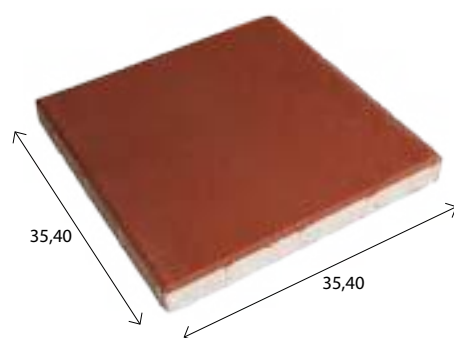

Povrchová úprava : **s fazetou**

Dlažba CHODNÍKOVÁ

Dlažba chodníková

Rozmer [cm]	Výška [cm]
35 x 35	5
40 x 40	4
40 x 40	5
50 x 50	6, 7, 8, 10

s fazetou

bez fazety, s fazetou

Využitie:

- terasy
- chodníčky/ cestičky okolo domu
- vnútorné dvory
- zimné záhrady