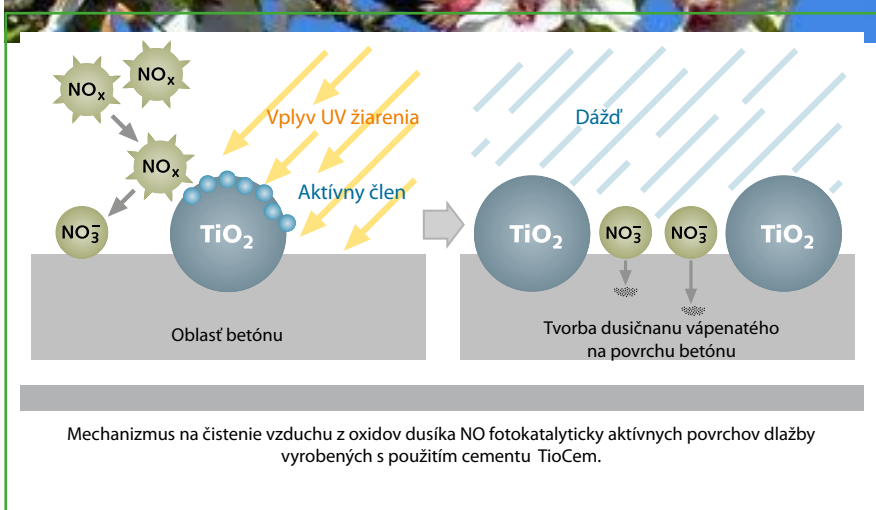

Dlažba chodníková _____

Farby:

Katalóg produktov má informačný charakter. Reálne farby výrobkov sa môžu líšiť od tlačenej verzie vzoriek farieb.

ZÁMKOVÁ DLAŽBA

použitie cementu šetrného k životnému prostrediu

TioCem®

TioCem® – technologicky pokročilý cement na zníženie znečistenia ovzdušia fotokatalytických vlastností cementu **TioCem®**

Spoločnosť Chyžbet používa tento cement na výrobu zámkovej dlažby.

Oxid titaničitý TiO_2 – prírodný fotokatalyzátor

Fotokatalytické vlastnosti cementu TioCem sú výsledkom zloženia oxidu titaničitého s obsahom fotokatalyzátoru TiO_2 . Na povrchu TiO_2 s obsahom betónu, vystavené svetlu sú tvorené častice hydroxilu OH, ktoré oxidujú a rozoberajú všetky druhy organických nečistôt (mastnoty, oleje, výfukové plyny, baktérie, plyny, zápach).

Fotokatalytický betónový povrch (obsahujúci TiO_2) čistí atmosféru znížením oxidu dusíka a síry obsiahnutých v ovzduší. Deje sa to tak, že vplyvom UV žiarenia a škodlivého NO_x spolu s NO_3 iónov dusíka, ktoré reagujú s dažďovou vodou tvoria