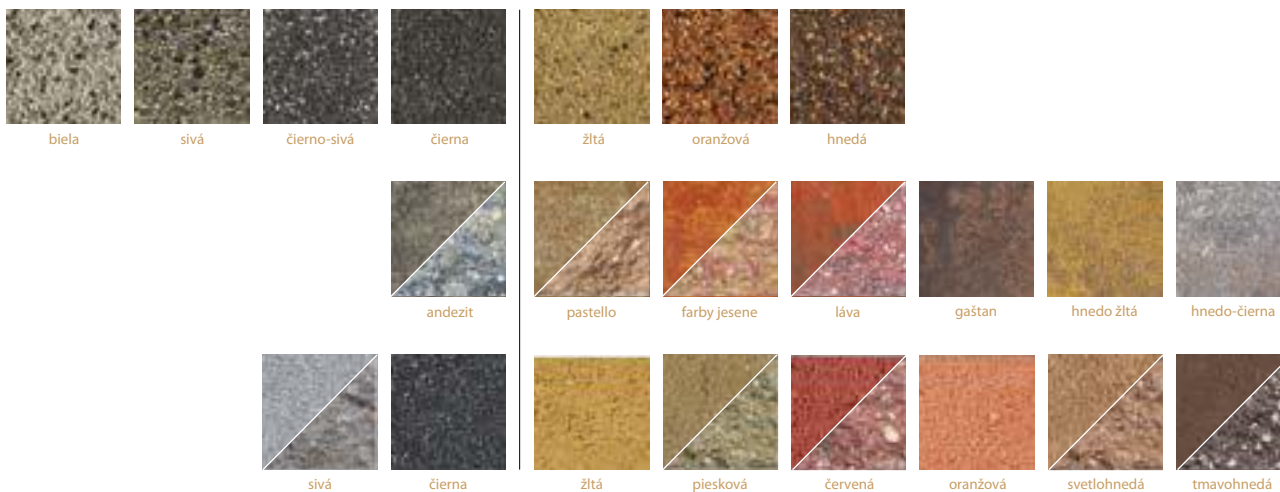

Dlažba chodníková _____

Farby:

Katalóg produktov má informačný charakter. Reálne farby výrobkov sa môžu líšiť od tlačenej verzie vzoriek farieb.

ZÁMKOVÁ DLAŽBA

použitie cementu šetrného k životnému prostrediu