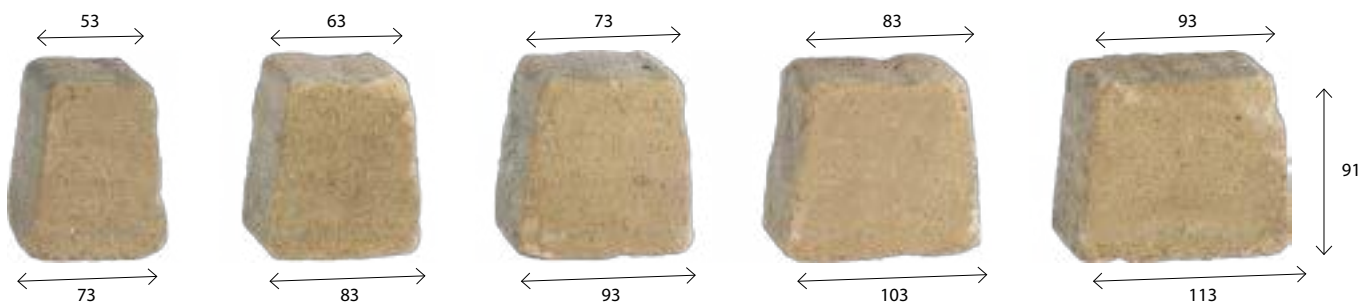

# Granit ANTICO

Granit Antico - sivý ● Granit vymývaný - biely

Neobmedzené možnosti...

Táto dlažba je naša najmenšia, ale aj napriek tomu veľmi odolná. Všetkých päť kociek je iných tvarov a rozmerov. Otlákaný povrch pripomína rustikálny vzhľad. V jej položení máme neobmedzené možnosti, či už pri tvorbe kruhov, oblúkov, vejárovitých vzorov alebo atraktívneho lemovania. Krásne vynikne pri lemovaní záhrad, záhonov a chodníkov. Nájdete ju aj v skupine Vymývaná, Colormix a Štandard.