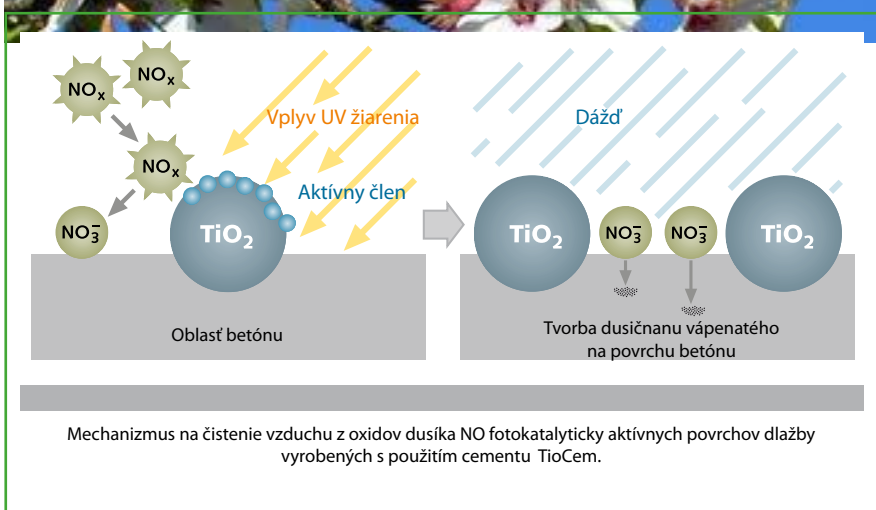

ZÁMKOVÁ DLAŽBA

použitie cementu šetrného k životnému prostrediu

TioCem®

TioCem® – technologicky pokročilý cement na zníženie znečistenia ovzdušia fotokatalytických vlastností cementu TioCem®

Spoločnosť Chyžbet používa tento cement na výrobu zámkovej dlažby.

Oxid titaničitý TiO_2 – prírodný fotokatalyzátor

Fotokatalytické vlastnosti cementu TioCem sú výsledkom zloženia oxidu titaničitého s obsahom fotokatalyzátoru TiO_2 . Na povrchu TiO_2 s obsahom betónu, vystavené svetlu sú tvorené častice hydroxilu OH, ktoré oxidujú a rozoberajú všetky druhy organických nečistôt (mastnoty, oleje, výfukové plyny, baktérie, plyny, zápach).

Fotokatalytický betónový povrch (obsahujúci TiO_2) čistí atmosféru znížením oxidu dusíka a síry obsiahnutých v ovzduší. Deje sa to tak, že vplyvom UV žiarenia a škodlivého NO_x spolu s NO_3 iónov dusíka, ktoré reagujú s dažďovou vodou tvoria

kyselinu dusičnú, ktorá je neutralizovaná na povrchu betónu a dažďom sa vymýva. Podobné procesy sa vyskytujú v prípade síry s iónmi kyslíka.

Počas slnečného počasia sa pomocou fotokatalýzy neutralizuje približne 90% oxidov dusíka ako aj aldehydy, benzén a iné organické zlúčeniny. Tiež v zamračených dňoch s malým slnečným žiarením je neutralizované alebo odstránené 70% znečistenia ovzdušia. Čo je dôležité TiO_2 fotokatalyzátor sa nespotrebováva pri prebiehajúcej reakcii a preto proces čistenia vzduchu a neustále sa predlžuje.

Na zvláštnu objednávku firma Chyžbet vyrába zámkovú dlažbu a prefabrikované betónové výrobky pomocou cementu TioCem.