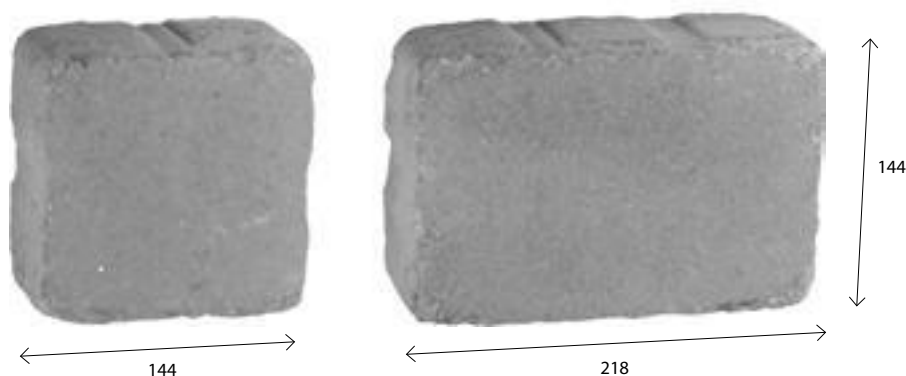

Už názov vám napovie, kde bude táto dlažba, ktorá dýcha históriou a s otlkaným povrchom vynikať. Jej jednoduchosť krásne zapadne do historických alejí, námestí a parkov okolo hradov a zámkov. Túto dlažbu nájdete aj v skupine Štandard.