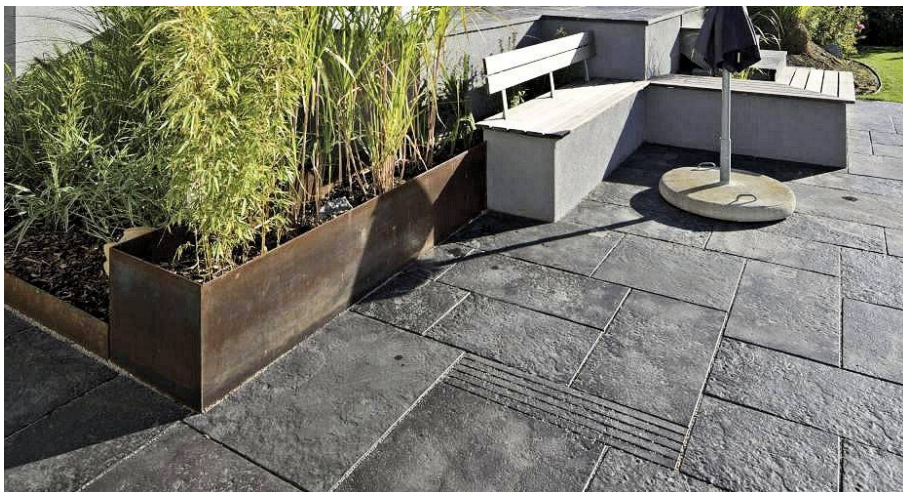

Farebné vzory:

sivo-modrá

Charakteristika

- široké možnosti stvárnenia v akákoľvek zosúladeným prvkom
- štruktúrovaný povrch
- mrazuvzdornosť a odolnosť voči soľam
- nie je pojazdňý!

Použitie

- terasy, zimné a letné záhrady
- chodníky
- vnútorné dvory

Blue Lias - platňa s drážkami

hrúbka: 3,5 cm

formát: 80 x 20 cm

Bradstone Blue Lias platne

Blue Lias platne a drážkované platne, antracit.

Informácie o produkte

Bradstone Blue Lias obrubník

Obrubníky sa veľmi pekne hodia pre ohraničenie trávnatých plôch, bylinkových a kvetinových záhonov. Vďaka svojej štruktúre, ktorá napodobňuje kameň, splyývajú s prirodzeným prostredím a pritom obzvlášť dobre harmonizujú s vhodnými Bradstone Blue Lias platňami.

Farebné vzory:

sivo-modrá

Formáty

Blue Lias obrubník

formát: 45 x 15 x 15 cm

Charakteristika

- štruktúrovaný povrch
- mrazuvzdornosť a odolnosť voči soliam
- nie je pojazdný!

Použitie