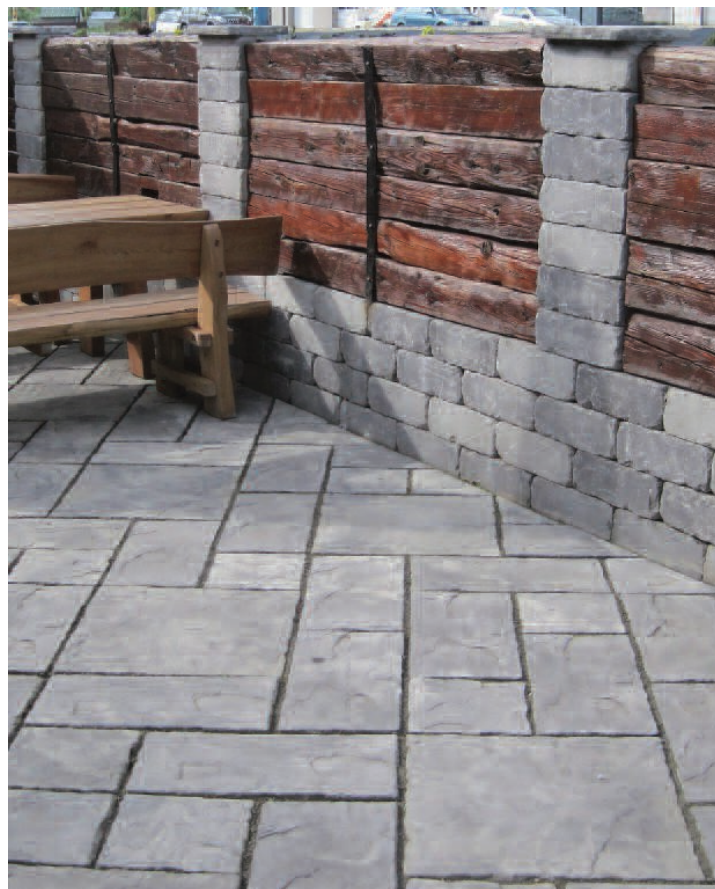

Informácie o produkte

Castello plotový systém

Castello plotový systém svojim otkaným povrchom vyvoláva dojem ohkej patiny „starého“ plotu, ktorý je zvýraznený melírovanými farbami.

Farebné vzory:

hnedá melírovaná, otkaný povrch

sivo- ierna melírovaná, otkaný povrch

oker melírovaná, otkaný povrch

mušľová melírovaná NOVINKA

tehlovo-žltá melírovaná NOVINKA

fuego-mix NOVINKA

Charakteristika

- otkaný povrch s nepravidelne lámanými hranami
- znížená tvorba výkvetov vďaka vnútornej hydrofobizácii
- jednoduchá manipulácia a ľahká výstavba
- veľká rozmanitosť tvorby vzorov vďaka navzájom zosúladeným prvkom
- kombinovateľnosť s dlažbou Castello antico a inými dlažbovými systémami STEIN+DESIGN

Použitie

- ohradenia a oplatenia pozemkov
- vo ne stojace záhradné a ozdobné múriky
- dekoratívne stopy
- postranné ukončenie spevnených schodísk
- murované grilovacie kúty
- malé záhonové múriky a pod.

23 x 25 x 8 cm
plochá, 3-stranne otkaná

krycia platňa pre múr

33 x 25 x 8 cm
plochá, 4-stranne otkaná

Castello plotový systém

Castello plotový systém, hnedá melírovaná.