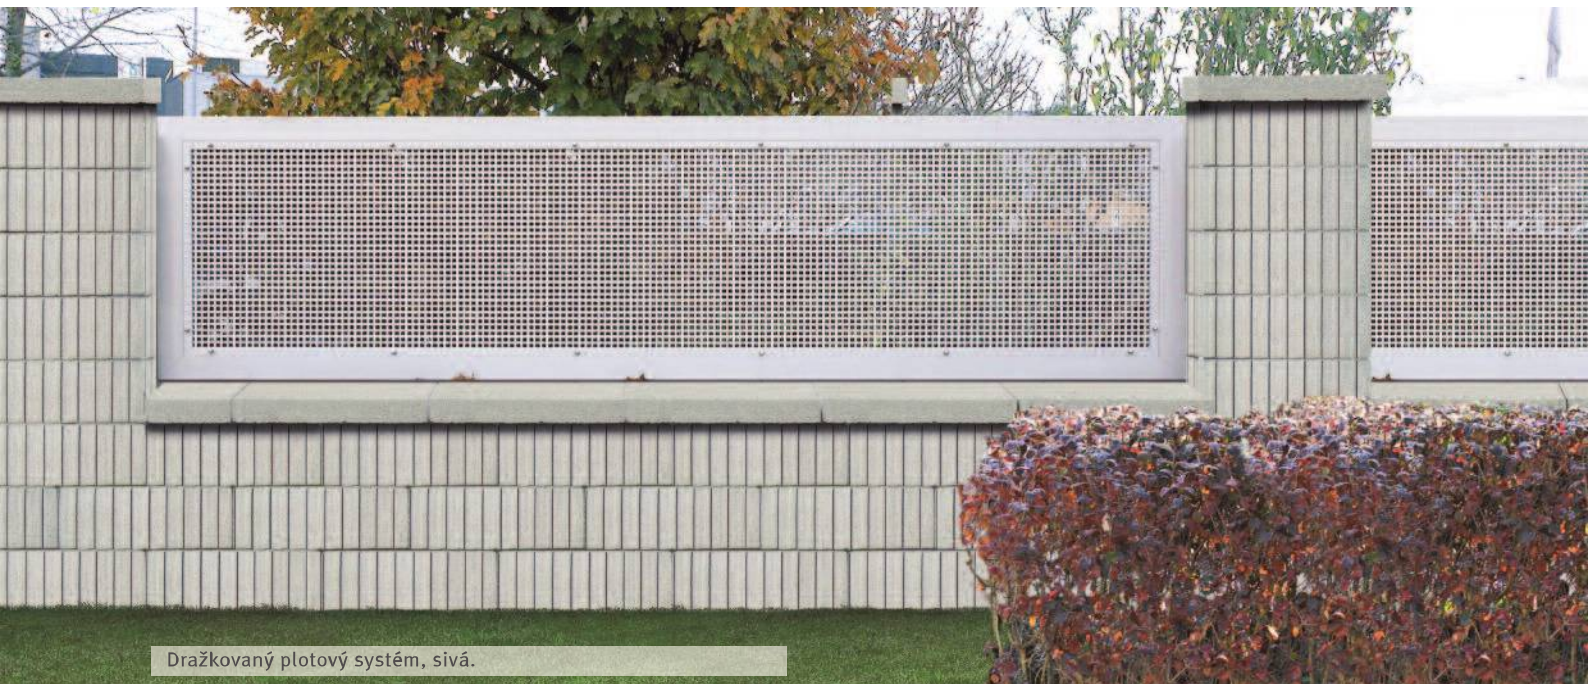

Informácie o produkte

Drážkovaný plotový systém

Plotový systém s novým dizajnom a kombinovateľnosťou s plotovým systémom Rivato, čím vznikne zaujímavá optika plochy.

Farebné vzory:

sivá

sahara žltá NOVINKA

Charakteristika:

- uzavretý povrch z pohľadového betónu
- vďaka jednoduchému systému sa ľahko spracováva
- kombinovateľnosť s dlažbou CityTop, inými dlažbovými systémami STEIN+DESIGN, ako aj s plotovým systémom Rivago
- Polovičné prvky sú súčasťou dodávky, nie je potrebné ich zvlášť objednávať!
- mrazuvzdornosť a odolnosť voči soliam

Základný prvok
40 x 20 x 16 cm

Polovičný prvok
20 x 20 x 16 cm

Strieška
47 x 27 x 5 cm

Najmenšie odberové množstvo výrobku
Drážkovaný plotový systém je 1 vrstva, ktorá sa skladá z 10 ks formátu 40 x 20 x 16 cm a 4 ks formátu 20 x 20 x 16 cm.

Drážkovaný plotový systém, sivá.