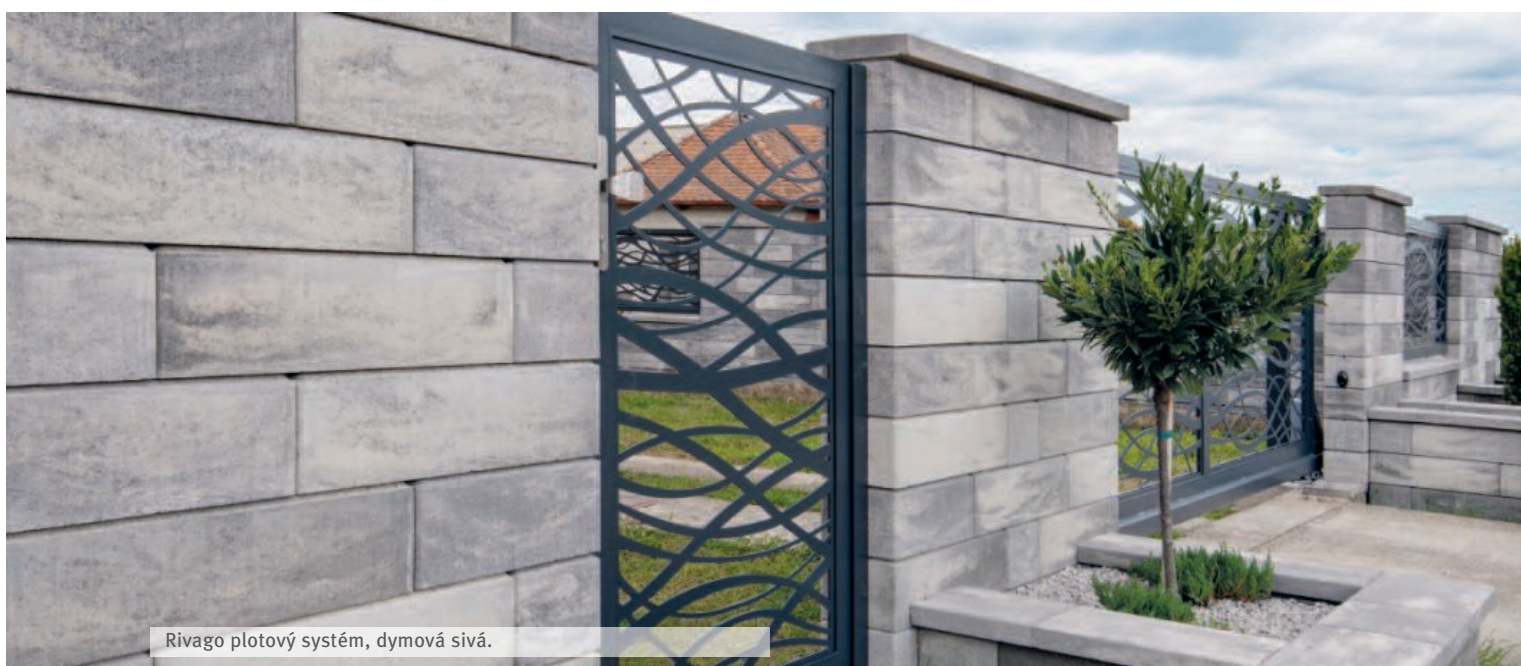

# RIVAGO plotový systém

Plotový systém s hladkou pohľadovou stranou presvedčí svojou jednoduchou eleganciou. Neutrálny vzhľad sa hodí ku každej architektúre a nenechá žiadne prianie nesplnené. Rivago plotový systém ponúka riešenie ako prvky jednoduchosti spojiť do celku a dotvoriť ucelený dizajn vášho exteriéru.

## Charakteristika:

- uzavretý povrch z pohľadového betónu
- vďaka jednoduchému systému sa ľahko spracováva
- mrazuvzdornosť a odolnosť voči soliam

## Formáty:

Základný prvok  
40 x 20 x 16 cm

Základný prvok veľký  
60 x 20 x 16 cm

Polovičný prvok  
20 x 20 x 16 cm

Strieška  
47 x 27 x 5 - 5,5 cm

Rivago plotový systém, dymová hnedá.

Rivago plotový systém, dymová sivá.

Rivago plotový systém, sivá.

Rivago plotový systém, sivá.

Rivago plotový systém, dymová sivá.

Rivago plotový systém, dymová sivá.