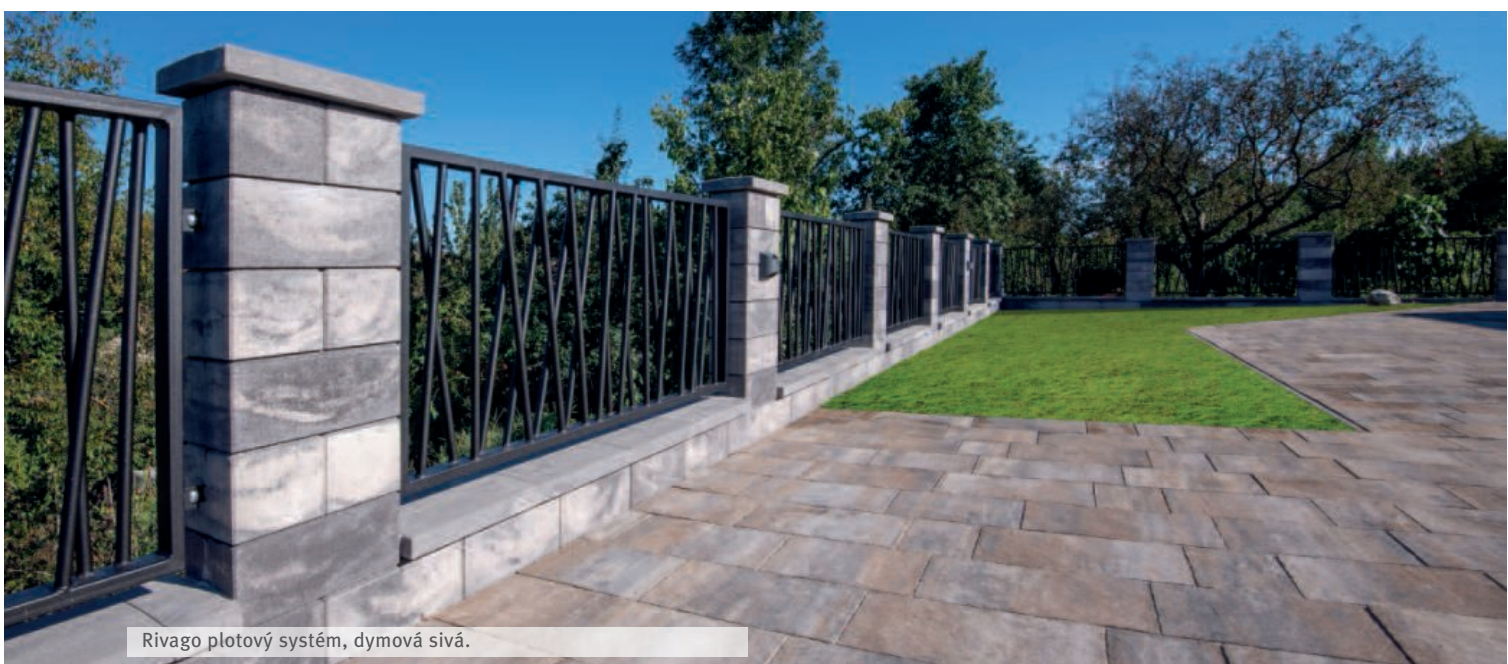

Rivago plotový systém, dymová sivá.