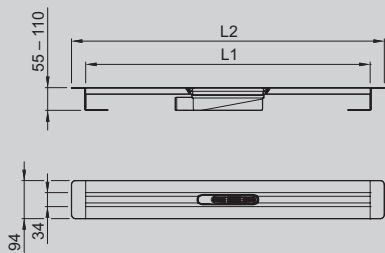

Have-uni
www.dlazba.sk

tel.: (048) 414 13 23
mob.: 0905 - 625 751
info@dlazba.sk

ACO ShowerDrain S - štrbinové sprchové žľaby s prírubou pre stierkovú izoláciu

Informácie o produkte

- Telo žľabu z antikorovej ocele, materiál 1.4301 (AISI304)
- Prietok
 - DN 50: 0,8 l/s (pri 20 mm vodného stĺpca na podlahe podľa EN 1253); 0,5 l/s (bez vodného stĺpca na podlahe)
 - DN 40: 0,65 l/s (pri 20 mm vodného stĺpca na podlahe podľa EN 1253); 0,5 l/s (bez vodného stĺpca)
 - DN 32: 0,55 l/s (pri 20 mm vodného stĺpca na podlahe podľa EN 1253); 0,35 l/s (bez vodného stĺpca)
- Trieda zaťaženia K3
- Šírka žľabu 94 mm (vrátane príruby)
- Výšková nastaviteľnosť 30 mm
- Viditeľná šírka roštu 34 mm

Výhody výrobku ACO

- Nízka stavebná výška - od 55 mm
- Elegantný decentný dizajn
- Elektrolyticky leštený povrch
- Vysoký prietok až do 0,8 l/s
- K dispozícii až 6 dĺžok

Príklad inštalácie

Informácie pre objednanie

	Dĺžka [mm] *	Objednávkové číslo
Inštaláčna výška: 55 mm / DN 32		
	700	9010.75.00
	800	9010.75.01
	900	9010.75.02
	1000	9010.75.03
	1200	9010.75.04
	1500	9010.75.05
Inštaláčna výška: 64 mm / DN 40		
	700	9010.75.10
	800	9010.75.11
	900	9010.75.12
	1000	9010.75.13
	1200	9010.75.14
	1500	9010.75.15
Inštaláčna výška: 80 mm / DN 50		
	700	9010.75.20
	800	9010.75.21
	900	9010.75.22
	1000	9010.75.23
	1200	9010.75.24
	1500	9010.75.25

* celková dĺžka žľabu = dĺžka + 60 mm (príruba)

Dizajnové rošty z antikorovej ocele pre štrbinové žľaby ACO ShowerDrain S

	Dizajn	Dĺžka [mm]	Objednávkové číslo
	Plate	700	9010.75.50
		800	9010.75.51
		900	9010.75.52
		1000	9010.75.53
		1200	9010.75.54
		1500	9010.75.55
	Stripes	700	9010.75.60
		800	9010.75.61
		900	9010.75.62
		1000	9010.75.63
		1200	9010.75.64
		1500	9010.75.65