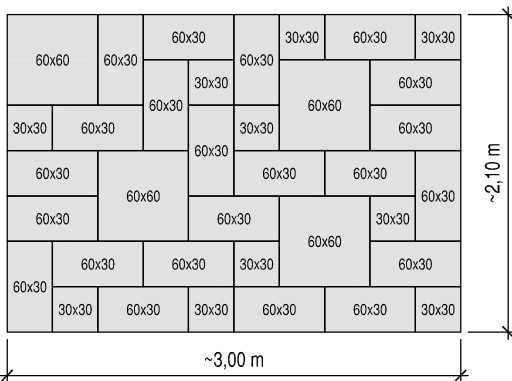

BRADSTONE

Vzory kladenia

BRADSTONE® - Milldale platne

vzor 1	mix 3 formátov (cm)
	30x30, 30x60, 60x60
spotreba ks/m²	vzorová skladba 1 palety

* spotreba je uvedená so škárou cca 8-15 mm

vzor 2	mix 3 formátov (cm)
	30x30, 30x60, 60x60
spotreba ks/m²	vzorová skladba 1 palety

* spotreba je uvedená so škárou cca 8-15 mm

BRADSTONE

Vzory kladenia

BRADSTONE® - Milldale platne

vzor z 1 palety

vzor 3	mix 3 formátov (cm)
	30x30, 30x60, 60x60
spotreba ks/m²	vzorová skladba 1 palety

* spotreba je uvedená so škárou cca 8-15 mm

vzor z 1 palety

vzor 4	mix 3 formátov (cm)
	30x30, 30x60, 60x60
spotreba ks/m²	vzorová skladba 1 palety

* spotreba je uvedená so škárou cca 8-15 mm

vzor 5	formát (cm)			
	60x60	-	-	-
spotreba ks/m²	2,78	-	-	-

* spotreba je uvedená so škárou cca 8-15 mm

vzor 6	formát (cm)			
	60x60	-	-	-
spotreba ks/m²	2,78	-	-	-

* spotreba je uvedená so škárou cca 8-15 mm