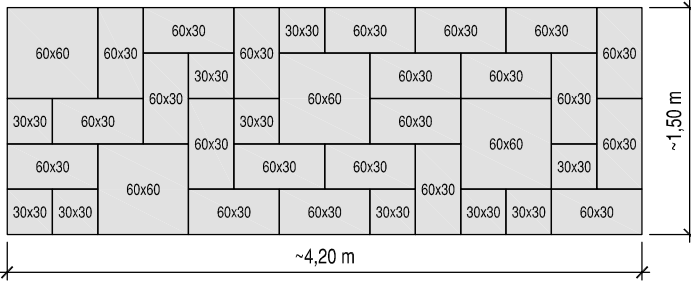

BRADSTONE

Vzory kladenia

BRADSTONE® - Milldale platne

vzor 1	mix 3 formátov (cm)
	30x30, 30x60, 60x60
spotreba ks/m²	vzorová skladba 1 palety

* spotreba je uvedená so škárou cca 8-15 mm

vzor 2	mix 3 formátov (cm)
	30x30, 30x60, 60x60
spotreba ks/m²	vzorová skladba 1 palety

* spotreba je uvedená so škárou cca 8-15 mm

BRADSTONE

Vzory kladenia

BRADSTONE® - Milldale platne

vzor z 1 palety

vzor 3	mix 3 formátov (cm)
	30x30, 30x60, 60x60
spotreba ks/m²	vzorová skladba 1 palety

* spotreba je uvedená so škárou cca 8-15 mm

vzor z 1 palety

vzor 4	mix 3 formátov (cm)
	30x30, 30x60, 60x60
spotreba ks/m²	vzorová skladba 1 palety

* spotreba je uvedená so škárou cca 8-15 mm

vzor 5	formát (cm)			
	60x60	-	-	-
spotreba ks/m²	2,78	-	-	-

* spotreba je uvedená so škárou cca 8-15 mm

vzor 6	formát (cm)			
	60x60	-	-	-
spotreba ks/m²	2,78	-	-	-

* spotreba je uvedená so škárou cca 8-15 mm