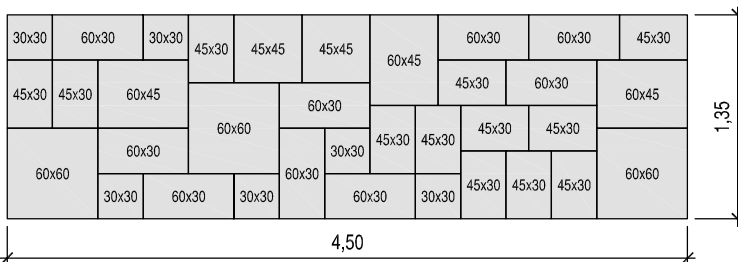

vzor 2	mix 6 formátov (cm)
	30x30, 30x45, 45x45, 30x60, 45x60, 60x60
spotreba ks/m²	vzorová skladba 1 palety

* spotreba je uvedená so škárou cca 6-15 mm

BRADSTONE

Vzory kladenia

BRADSTONE® - Old Town platne

vzor z 1 palety

vzor 5	mix 6 formátov (cm)
	30x30, 30x45, 45x45, 30x60, 45x60, 60x60
spotreba ks/m²	vzorová skladba 1 palety

* spotreba je uvedená so škárou cca 6-15 mm

vzor z 1 palety

vzor 6	mix 6 formátov (cm)
	30x30, 30x45, 45x45, 30x60, 45x60, 60x60
spotreba ks/m²	vzorová skladba 1 palety

* spotreba je uvedená so škárou cca 6-15 mm

vzor z 1 palety

vzor 7	mix 6 formátov (cm)
	30x30, 30x45, 45x45, 30x60, 45x60, 60x60
spotreba ks/m²	vzorová skladba 1 palety

* spotreba je uvedená so škárou cca 6-15 mm

* spotreba je uvedená so škárou cca 6-15 mm

vzor z 2 palet

vzor 4	mix 6 formátov (cm)
	30x30, 30x45, 45x45, 30x60, 45x60, 60x60
spotreba ks/m²	vzorová skladba 1 palety

* spotreba je uvedená so škárou cca 6-15 mm