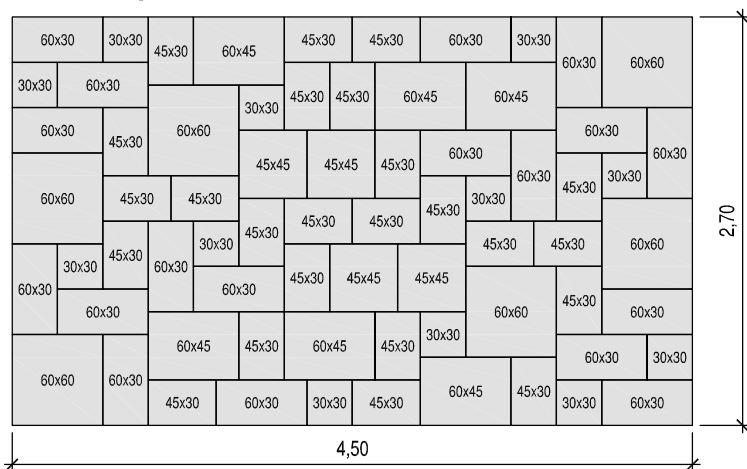

vzor z 1 palety

vzor 5	mix 6 formátov (cm)
	30x30, 30x45, 45x45, 30x60, 45x60, 60x60
spotreba ks/m²	vzorová skladba 1 palety

* spotreba je uvedená so škárou cca 6-15 mm

vzor z 1 palety

vzor 6	mix 6 formátov (cm)
	30x30, 30x45, 45x45, 30x60, 45x60, 60x60
spotreba ks/m²	vzorová skladba 1 palety

* spotreba je uvedená so škárou cca 6-15 mm

vzor z 1 palety

vzor 7	mix 6 formátov (cm)
	30x30, 30x45, 45x45, 30x60, 45x60, 60x60
spotreba ks/m²	vzorová skladba 1 palety

* spotreba je uvedená so škárou cca 6-15 mm

BRADSTONE

Vzory kladenia

BRADSTONE® - Old Town platne

vzor 3	mix 6 formátov (cm)	dl. CASTELLO ANTICO
	30x30, 30x45, 45x45, 30x60, 45x60, 60x60	12,5x12,5x6 cm
spotreba ks/m²	vzorová skladba 1 palety	37 ks na 1 paletu

* spotreba je uvedená so škárou cca 6-15 mm

vzor z 2 palet

vzor 4	mix 6 formátov (cm)
	30x30, 30x45, 45x45, 30x60, 45x60, 60x60
spotreba ks/m²	vzorová skladba 1 palety

* spotreba je uvedená so škárou cca 6-15 mm