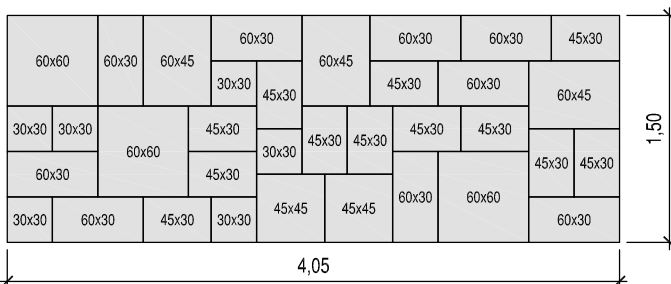

vzor z 1 palety

vzor 5	mix 6 formátov (cm)
	30x30, 30x45, 45x45, 30x60, 45x60, 60x60
spotreba ks/m²	vzorová skladba 1 palety

* spotreba je uvedená so škárou cca 6-15 mm

vzor z 1 palety

vzor 6	mix 6 formátov (cm)
	30x30, 30x45, 45x45, 30x60, 45x60, 60x60
spotreba ks/m²	vzorová skladba 1 palety

* spotreba je uvedená so škárou cca 6-15 mm

vzor z 1 palety

vzor 7	mix 6 formátov (cm)
	30x30, 30x45, 45x45, 30x60, 45x60, 60x60
spotreba ks/m²	vzorová skladba 1 palety

* spotreba je uvedená so škárou cca 6-15 mm

BRADSTONE

Vzory kladenia

BRADSTONE® - Old Town platne

vzor 3	mix 6 formátov (cm)	dl. CASTELLO ANTICO
	30x30, 30x45, 45x45, 30x60, 45x60, 60x60	12,5x12,5x6 cm
spotreba ks/m²	vzorová skladba 1 palety	37 ks na 1 paletu

* spotreba je uvedená so škárou cca 6-15 mm

vzor z 2 palet

vzor 4	mix 6 formátov (cm)
	30x30, 30x45, 45x45, 30x60, 45x60, 60x60
spotreba ks/m²	vzorová skladba 1 palety

* spotreba je uvedená so škárou cca 6-15 mm