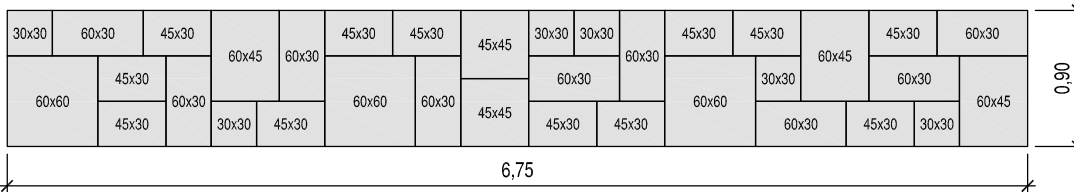

vzor 2	mix 6 formátov (cm)
	30x30, 30x45, 45x45, 30x60, 45x60, 60x60
spotreba ks/m²	vzorová skladba 1 palety

* spotreba je uvedená so škárou cca 6-15 mm

BRADSTONE

Vzory kladenia

BRADSTONE® - Old Town platne

vzor z 1 palety

vzor 5	mix 6 formátov (cm)
	30x30, 30x45, 45x45, 30x60, 45x60, 60x60
spotreba ks/m²	vzorová skladba 1 palety

* spotreba je uvedená so škárou cca 6-15 mm

vzor z 1 palety

vzor 6	mix 6 formátov (cm)
	30x30, 30x45, 45x45, 30x60, 45x60, 60x60
spotreba ks/m²	vzorová skladba 1 palety

* spotreba je uvedená so škárou cca 6-15 mm

vzor z 1 palety

vzor 7	mix 6 formátov (cm)
	30x30, 30x45, 45x45, 30x60, 45x60, 60x60
spotreba ks/m²	vzorová skladba 1 palety

* spotreba je uvedená so škárou cca 6-15 mm

* spotreba je uvedená so škárou cca 6-15 mm

vzor z 2 palet

vzor 4	mix 6 formátov (cm)
	30x30, 30x45, 45x45, 30x60, 45x60, 60x60
spotreba ks/m²	vzorová skladba 1 palety

* spotreba je uvedená so škárou cca 6-15 mm