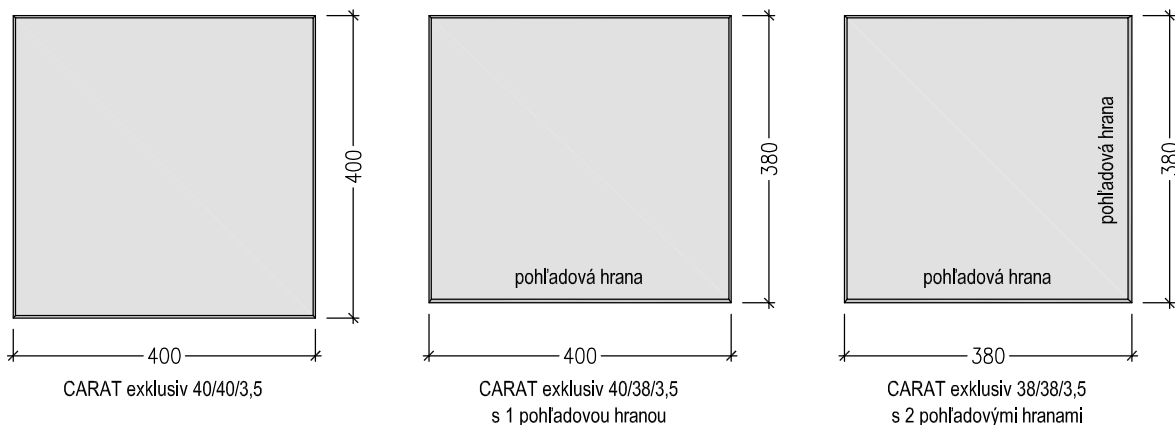

Platne

Vzory kladenia

CARAT^{EXKLUSIV}®

vzor 1	formát (cm)			
	40x40	-	-	-
spotreba ks/m ²	6,1	-	-	-

* spotreba je uvedená so škárou cca 5 mm

vzor 4	formát (cm)			
	40x40	40x40	-	-
spotreba ks/m ²	3,05	3,05	-	-

* spotreba je uvedená so škárou cca 5 mm

vzor 2	formát (cm)			
	40x40	-	-	-
spotreba ks/m ²	6,1	-	-	-

* spotreba je uvedená so škárou cca 5 mm

vzor 5	formát (cm)			
	40x40	40x40	-	-
spotreba ks/m ²	2,71	3,39	-	-

* spotreba je uvedená so škárou cca 5 mm

vzor 3	formát (cm)			
	40x40	-	-	-
spotreba ks/m ²	6,1	-	-	-

* spotreba je uvedená so škárou cca 5 mm

vzor 6	formát (cm)		
	40x40	12,5x12,5x4 (dlažba)	
spotreba ks/m ²	4,67	16,18	

* spotreba je uvedená so škárou cca 5 mm

CARATEXKLUSIV®

Technický náčrt - výrobné rozmery (mm)

Ukážka možnosti použitia CARAT exklusiv platní s pohľadovými hranami