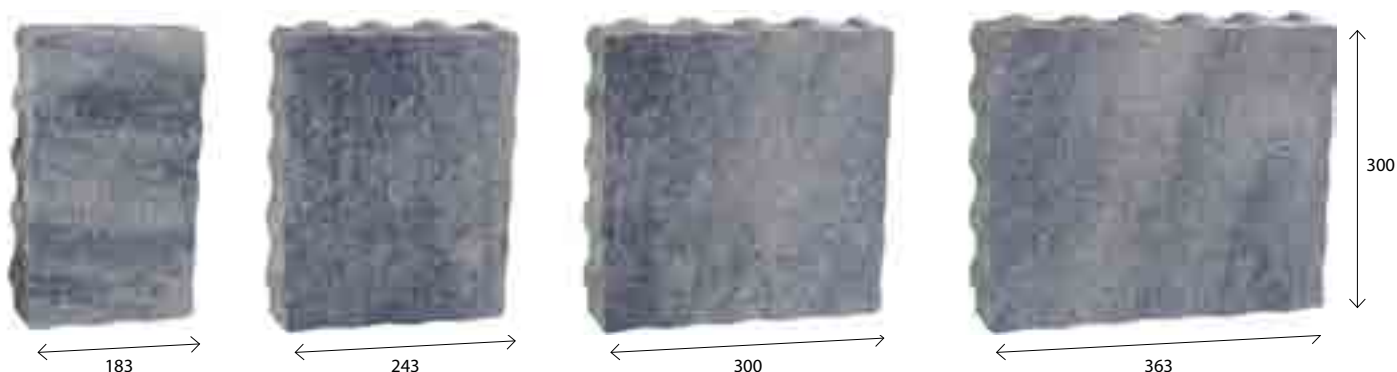

biela

sivá

čierno-sivá

čierna

piesková

oranžová

hnedá

Hrúbka : 7 cm

Predáva sa v komplete : **4 elementy**

Povrchová úprava : **s miernou fazetou**

City Park COLORMIX

Kúzlo retro štýlu...

City Park - andezit

Skladbou štyroch kociek si doprajete neopakovateľnú atmosféru. Elegancia dosiahnutá melírovaným povrchom a šarmom retro štýlu. Oslní pred vchodom do rodinného domu i pred vjazdom do garáže. Taktiež svoj účel perfektne plní aj na veľkých verejných priestoroch. Nájdete ju aj v skupine Vymývaná a Štandard.

Hrúbka : 7 cm

Predáva sa v komplete : **4 elementy**

Povrchová úprava : **s miernou fazetou**

City Park ŠTANDARD

Šarm retro štýlu...

City Park - sivý

Skladbou štyroch kociek si doprajete neopakovateľnú atmosféru. Elegancia dosiahnutá jednoduchými farbami a šarmom retro štýlu. Oslní pred vchodom do rodinného domu i pred vjazdom do garáže. Taktiež svoj účel perfektne plní aj na veľkých verejných priestoroch. Nájdete ju aj v skupine Vymývaná a Colormix.

sivá

červená

čierna

Hrúbka : **7 cm**

Predáva sa v komplete : **4 elementy**

Povrchová úprava : **s miernou fazetou**