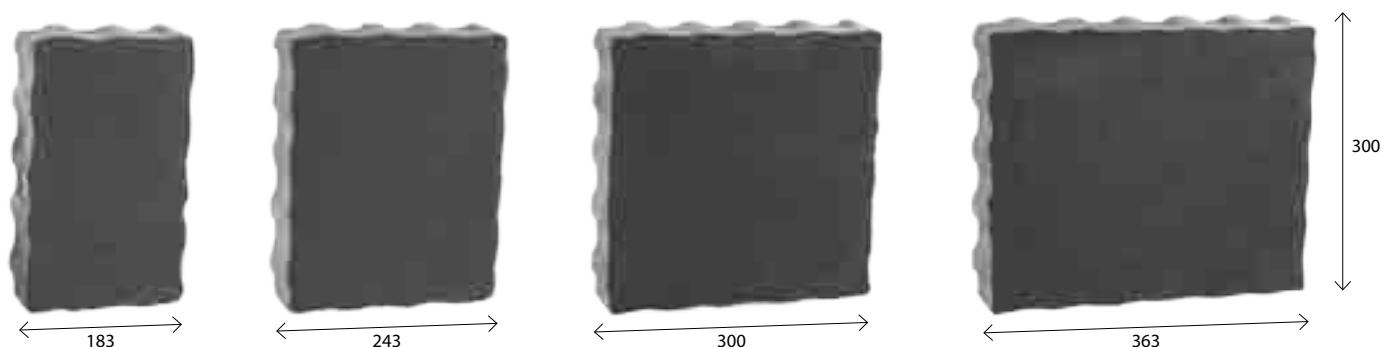

biela

sivá

čierno-sivá

čierna

piesková

oranžová

hnedá

Hrúbka : 7 cm

Predáva sa v komplete : **4 elementy**

Povrchová úprava : **s miernou fazetou**

City Park COLORMIX

Kúzlo retro štýlu...

City Park - andezit

Skladbou štyroch kociek si doprajete neopakovateľnú atmosféru. Elegancia dosiahnutá melírovaným povrchom a šarmom retro štýlu. Oslní pred vchodom do rodinného domu i pred vjazdom do garáže. Taktiež svoj účel perfektne plní aj na veľkých verejných priestoroch. Nájdete ju aj v skupine Vymývaná a Štandard.

Hrúbka : 7 cm

Predáva sa v komplete : **4 elementy**

Povrchová úprava : **s miernou fazetou**

City Park ŠTANDARD

Šarm retro štýlu...

City Park - sivý

Skladbou štyroch kociek si doprajete neopakovateľnú atmosféru. Elegancia dosiahnutá jednoduchými farbami a šarmom retro štýlu. Oslní pred vchodom do rodinného domu i pred vjazdom do garáže. Taktiež svoj účel perfektne plní aj na veľkých verejných priestoroch. Nájdete ju aj v skupine Vymývaná a Colormix.

sivá

červená

čierna

Hrúbka : **7 cm**

Predáva sa v komplete : **4 elementy**

Povrchová úprava : **s miernou fazetou**