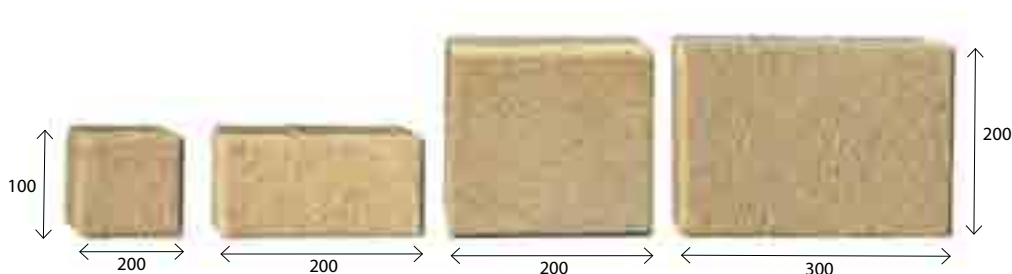

## Súhra tvarov...

Už názov tejto dlažby je predzvestou, v čom vyniká. Zložená zo štyroch kociek s presnou líniou a očarujúci vymývaný povrch bude perlou vášho priestoru. Ideálne riešenie pre pešie zóny, vnútorné dvory, námestia, chodníky, záhradné chodníčky a cesty okolo domu. Dlažbu Harmonia nájdete aj v skupine Colormix a Štandard.

biela

sivá

čierno-sivá

čierna

piesková

oranžová

hnedá

**Hrúbka : 6 cm**

pastello

farby jesene

láva

andezit

hnedo-čierna

hnedo-žltá

**Hrúbka : 6 cm**

Predáva sa v komplete : **4 elementov**