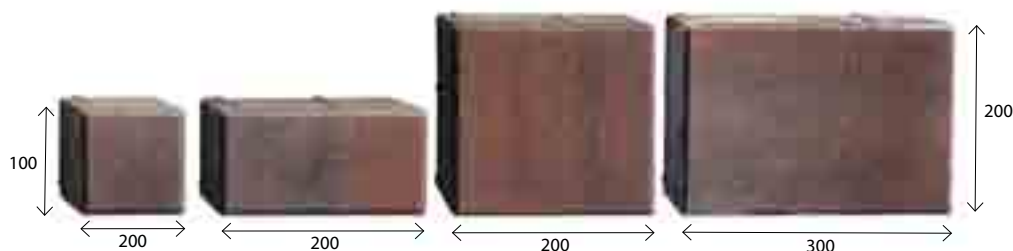

# Harmonia colormix

Harmonia - farby jesene

## Súhra tvarov...

*Už názov tejto dlažby je predzvesťou, v čom vyniká. Zložená zo štyroch kociek s presnou líniou a očarujúce farby Colormixu budú perlou vášho priestoru. Ideálne riešenie pre pešie zóny, vnútorné dvory, námestia, chodníky, záhradné chodníčky a cesty okolo domu. Dlažbu Harmonia nájdete aj v skupine Vymývavá a Štandard.*