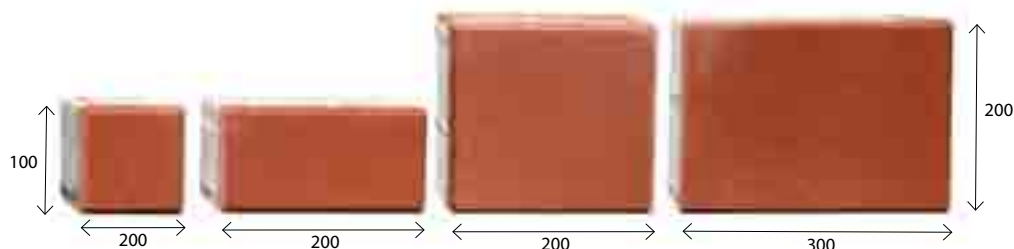

Harmonia ŠTANDARD

Harmonia - žltá

Súhra tvarov...

Už názov tejto dlažby je predzvesťou, v čom vyniká. Zložená zo štyroch kociek s presnou líniou a očarujúce farebné prevedenie bude perlou vášho priestoru. Ideálne riešenie pre pešie zóny, vnútorné dvory, námestia, chodníky, záhradné chodníčky a cesty okolo domu. Dlažbu Harmonia nájdete aj v skupine Vymývavá a Colormix.

Hrúbka : 6 cm

Predáva sa v komplete : 4 elementov

Povrchová úprava : s fazetou

CHYŽ
betónová zámková dlažba
BET
Raz a navždy!

Have - uni
www.dlazba.sk
tel.: (048) 414 13 23
mob.: 0905 - 625 751
info@dlazba.sk