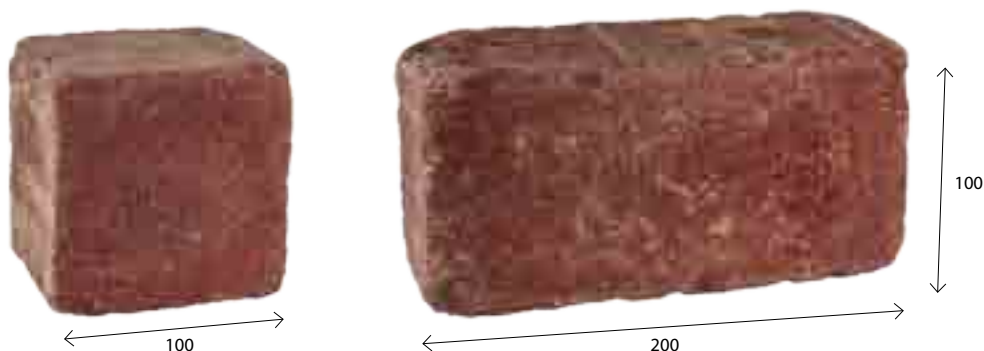

Klasické tvary, ktoré dopĺňajú otĺkaný povrch. Presvedčte sa, že aj s klasických geometrických tvarov môže vzniknúť veľkolepá dlažba. Pravidelné prevedenie prirodzene splynie s každým prostredím. Použitie: terasy, záhrady, príjazdové cesty, námestia, pešie zóny. Nájdete ju aj v skupine Vymývaná a Štandard.