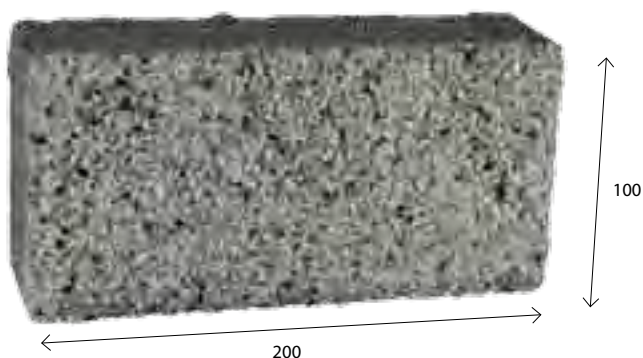

# Čaro geometrie...

Holland vymývaný - čierno-sivý

*Klasické tvary, ktoré dopĺňajú vymývaný povrch. Presvedčte sa, že aj z klasických geometrických tvarov môže vzniknúť veľkolepá dlažba. Pravidelné prevedenie prirodzene splynie s každým prostredím. Použitie: terasy, záhrady, príjazdové cesty, námestia, pešie zóny. Nájdete ju aj v skupine Antico a Štandard.*

biela

sivá

čierno-sivá

čierna

piesková

oranžová

hnedá

**Hrúbka : 4, 6 cm**