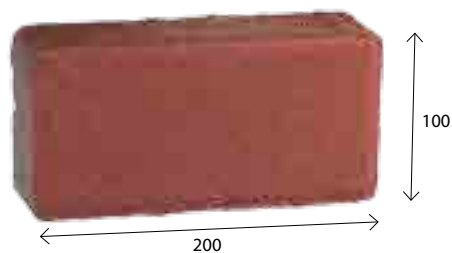

Holland s fazetou

Hrúbka : 4, 6, 8 cm

Predáva sa v komplete : **1 element**

Povrchová úprava : **s fazetou**