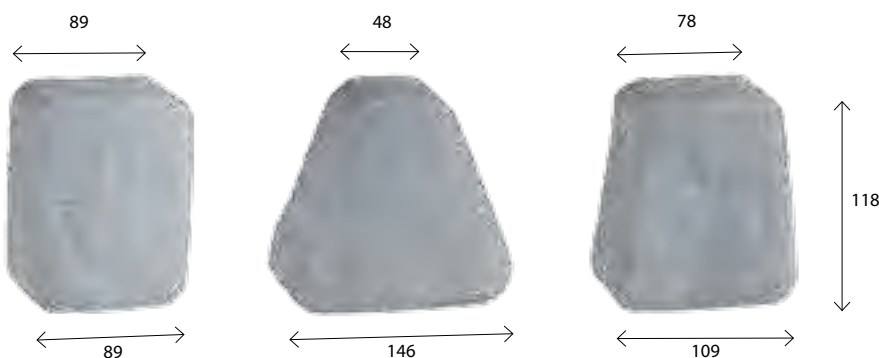

Hrúbka : 6, 8 cm

Predáva sa v komplete : **3 elementy, 3 elementy**

Povrchová úprava : **s fazetou**

Nostalit ŠTANDARD

Klasická elegancia

Nostalit - červený

Elegantná dlažba zložená z troch kociek, ktoré sa navzájom dopĺňajú a vytvárajú zaujímavé možnosti kladenia. Vytvorte si vo vašej záhrade farebné chodníčky. Sľubuje výnimočnosť aj na námestiach alebo v parkoch. Nájdete ju aj v skupine Vymývaná a Colormix.

Hrúbka : 4, 6, 8 cm

Predáva sa v komplete : **3 elementy**

Povrchová úprava : **s fazetou**

CHYŽ
betónová zámková dlažba
BET
Raz a navždy!

Have - uni
www.dlazba.sk
tel.: (048) 414 13 23
mob.: 0905 - 625 751
info@dlazba.sk

Nostalit KRUHOVÝ ŠTANDARD

Nostalit kruh - tmavohnedý

Elegantná dlažba zložená z troch kociek, ktoré sa navzájom dopĺňajú a vytvárajú neobmedzené možnosti kladenia. Vytvorte si vo vašej záhrade okrúhle záhony i oblé chodníčky. Sľubuje výnimočnosť aj na námestiach alebo v parkoch. Nájdete ju aj v skupine Vymývaná a Colormix.