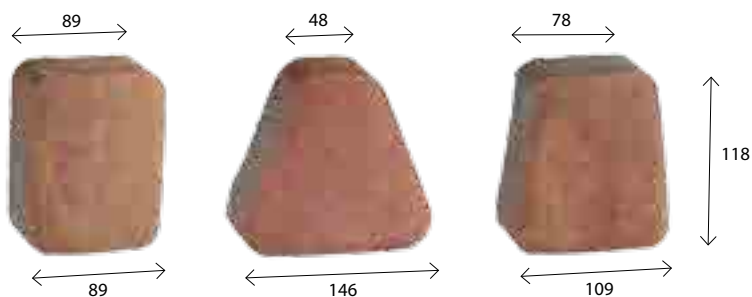

Nostalit VYMÝVANÝ

Nostalit VYMÝVANÝ KRUHOVÝ

Uznaná elegancia...

Nostalit vymývaný - pieskový

Nostalit

Nostalit kruhový

Elegantná dlažba zložená z troch kociek, ktoré sa navzájom dopĺňajú a vytvárajú neobmedzené možnosti kladenia. Vytvorte si vo vašej záhrade okrúhle záhony i oblé chodníčky. Vymývaný povrch sľubuje výnimočnosť aj na námestiach alebo v parkoch. Nájdete ju aj v skupine Colormix a Štandard.

Hrúbka : 6 cm

Predáva sa v komplete : **3 elementy, 3 elementy**

Povrchová úprava : **s fazetou**

Nostalit COLORMIX

Nostalit KRUHOVÝ COLORMIX

Uznaná elegancia...

Nostalit - farby jesene

Nostalit

Nostalit kruhový

Elegantná dlažba zložená z troch kociek, ktoré sa navzájom dopĺňajú a vytvárajú neobmedzené možnosti kladenia. Vytvorte si vo vašej záhrade okrúhle záhony i oblé chodníčky. Vo farbách Colormixu sľubuje výnimočnosť aj na námestiach alebo v parkoch. Nájdete ju aj v skupine Vymývaná a Štandard.

Hrúbka : 6, 8 cm

Predáva sa v komplete : **3 elementy, 3 elementy**

Povrchová úprava : **s fazetou**

Nostalit ŠTANDARD

Klasická elegancia

Nostalit - červený

Elegantná dlažba zložená z troch kociek, ktoré sa navzájom dopĺňajú a vytvárajú zaujímavé možnosti kladenia. Vytvorte si vo vašej záhrade farebné chodníčky. Sľubuje výnimočnosť aj na námestiach alebo v parkoch. Nájdete ju aj v skupine Vymývaná a Colormix.