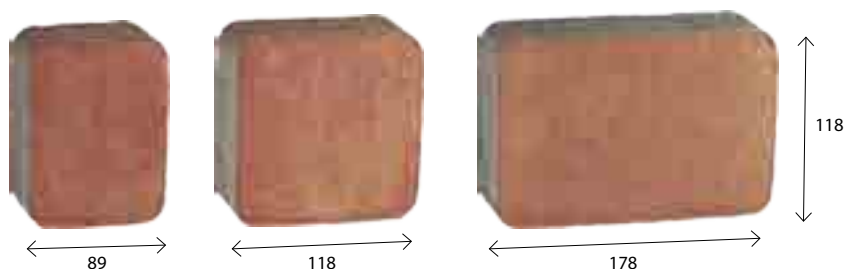

Nostalit VYMÝVANÝ

Nostalit VYMÝVANÝ KRUHOVÝ

Uznaná elegancia...

Nostalit vymývaný - pieskový

Nostalit

Nostalit kruhový

Elegantná dlažba zložená z troch kociek, ktoré sa navzájom dopĺňajú a vytvárajú neobmedzené možnosti kladenia. Vytvorte si vo vašej záhrade okrúhle záhony i oblé chodníčky. Vymývaný povrch sľubuje výnimočnosť aj na námestiach alebo v parkoch. Nájdete ju aj v skupine Colormix a Štandard.

Hrúbka : 6 cm

Predáva sa v komplete : **3 elementy, 3 elementy**

Povrchová úprava : **s fazetou**

Nostalit COLORMIX

Nostalit KRUHOVÝ COLORMIX

Uznaná elegancia...

Nostalit - farby jesene

Nostalit

Nostalit kruhový

Elegantná dlažba zložená z troch kociek, ktoré sa navzájom dopĺňajú a vytvárajú neobmedzené možnosti kladenia. Vytvorte si vo vašej záhrade okrúhle záhony i oblé chodníčky. Vo farbách Colormixu sľubuje výnimočnosť aj na námestiach alebo v parkoch. Nájdete ju aj v skupine Vymývaná a Štandard.

Hrúbka : 6, 8 cm

Predáva sa v komplete : **3 elementy, 3 elementy**

Povrchová úprava : **s fazetou**

Nostalit ŠTANDARD

Klasická elegancia

Nostalit - červený

Elegantná dlažba zložená z troch kociek, ktoré sa navzájom dopĺňajú a vytvárajú zaujímavé možnosti kladenia. Vytvorte si vo vašej záhrade farebné chodníčky. Sľubuje výnimočnosť aj na námestiach alebo v parkoch. Nájdete ju aj v skupine Vymývaná a Colormix.