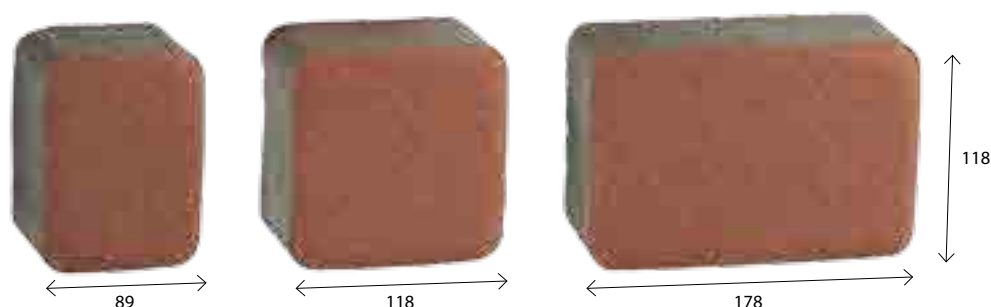

Hrúbka : 6, 8 cm

Predáva sa v komplete : **3 elementy, 3 elementy**

Povrchová úprava : **s fazetou**

Nostalit ŠTANDARD

Klasická elegancia

Nostalit - červený

Elegantná dlažba zložená z troch kociek, ktoré sa navzájom dopĺňajú a vytvárajú zaujímavé možnosti kladenia. Vytvorte si vo vašej záhrade farebné chodníčky. Sľubuje výnimočnosť aj na námestiach alebo v parkoch. Nájdete ju aj v skupine Vymývaná a Colormix.