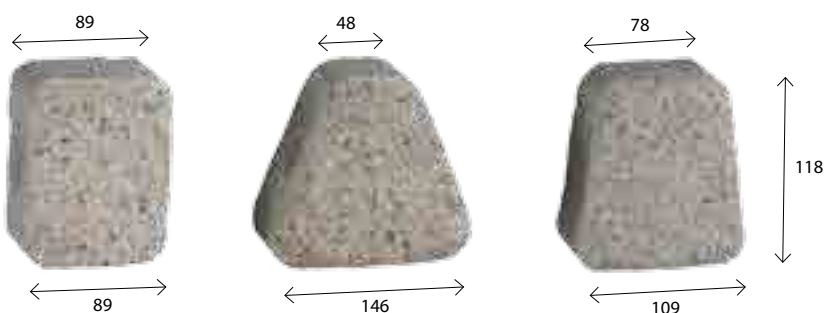

Nostalit VYMÝVANÝ

Nostalit VYMÝVANÝ KRUHOVÝ

Uznaná elegancia...

Nostalit vymývaný - pieskový

Nostalit

Nostalit kruhový

Elegantná dlažba zložená z troch kociek, ktoré sa navzájom dopĺňajú a vytvárajú neobmedzené možnosti kladenia. Vytvorte si vo vašej záhrade okrúhle záhony i oblé chodníčky. Vymývaný povrch sľubuje výnimočnosť aj na námestiach alebo v parkoch. Nájdete ju aj v skupine Colormix a Štandard.

Hrúbka : 6 cm

Predáva sa v komplete : **3 elementy, 3 elementy**

Povrchová úprava : **s fazetou**

Nostalit COLORMIX

Nostalit KRUHOVÝ COLORMIX

Uznaná elegancia...

Nostalit - farby jesene

Nostalit

Hrúbka : 6, 8 cm

Predáva sa v komplete : **3 elementy, 3 elementy**

Povrchová úprava : **s fazetou**

Nostalit ŠTANDARD

Klasická elegancia

Nostalit - červený

Elegantná dlažba zložená z troch kociek, ktoré sa navzájom dopĺňajú a vytvárajú zaujímavé možnosti kladenia. Vytvorte si vo vašej záhrade farebné chodníčky. Sľubuje výnimočnosť aj na námestiach alebo v parkoch. Nájdete ju aj v skupine Vymývaná a Colormix.