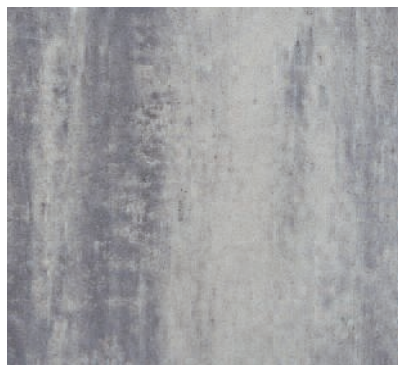

Informácie o produkte

Asti Natura platne

ASTI Natura sa prezentuje jednoduchou eleganciou. Nadčasové sivé tóny sa postarajú o pokojný ucelený koncept, pričom zostáva zachovaná jej výnimočnosť. Kombinácia rôznych farieb sa postará o zvláštny vzhľad. Je ideálna v kombinácii s ASTI Colori platňami, či už ako na ohraničenie plochy alebo na dotvorenie plochy.

Farebné vzory:

starobiela

stredne sivá

antracit

Charakteristika

- **Moderný vzhľad** v nadčasovom dizajne
- **Jasná forma** vďaka rovným ostrým hranám
- **Vysoká variabilita stvárnenia** vďaka rozmanitým vzorom pokládok a možností kombinácie
- Mrazuvzdornosť a odolnosť voči soliam
- Protišmyková

ASTI Natura starobiela.

ASTI Natura starobiela.

ASTI® COLORI - schodiskový blok

Živú hru farieb ASTI Colori platní vhodne doplní v rovnakom dizajne ASTI Colori schodiskový blok. Postará sa o optickú jednotu celkového obrazu. Schody a schodiská sa tak harmonicky včlenia do celkového stvárnenia plochy.

Charakteristika:

- Colorflow povrch
- veľká rozmanitosť tvorby vďaka navzájom zosúladeným prvkom
- mrazuvzdornosť

Vlastnosti produktu:

Farby:

grafitovo-biela

dymová hnedá

Formáty:

100 x 40 x 14 cm