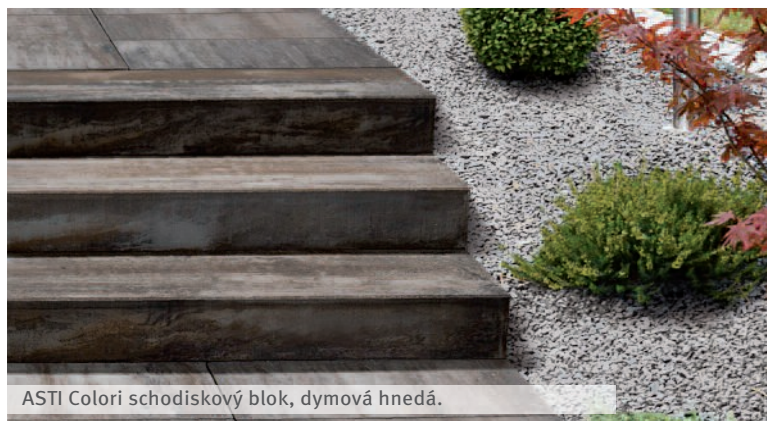

Informácie o produkte

Asti Natura platne

ASTI Natura sa prezentuje jednoduchou eleganciou. Nadčasové sivé tóny sa postarajú o pokojný ucelený koncept, pričom zostáva zachovaná jej výnimočnosť. Kombinácia rôznych farieb sa postará o zvláštny vzhľad. Je ideálna v kombinácii s ASTI Colori platňami, či už ako na ohraničenie plochy alebo na dotvorenie plochy.

Farebné vzory:

starobiela

stredne sivá

antracit

Charakteristika

- **Moderný vzhľad** v nadčasovom dizajne
- **Jasná forma** vďaka rovným ostrým hranám
- **Vysoká variabilita stvárnenia** vďaka rozmanitým vzorom pokládok a možností kombinácie
- Mrazuvzdornosť a odolnosť voči soliam
- Protišmyková

ASTI Natura starobiela.

ASTI Natura starobiela.

ASTI® COLORI - schodiskový blok

Živú hru farieb ASTI Colori platní vhodne doplní v rovnakom dizajne ASTI Colori schodiskový blok. Postará sa o optickú jednotu celkového obrazu. Schody a schodiská sa tak harmonicky včlenia do celkového stvárnenia plochy.

Charakteristika:

- Colorflow povrch
- veľká rozmanitosť tvorby vďaka navzájom zosúladeným prvkom
- mrazuvzdornosť

Vlastnosti produktu:

Farby:

grafitovo-biela

dymová hnedá

Formáty:

100 x 40 x 14 cm