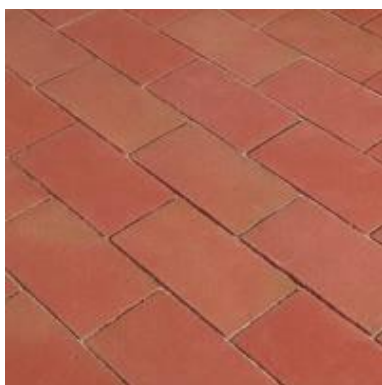

# Penter Siena

Farby Penter klinker vznikajú na základe pálenia prírodnej hliny. Preto sú na rozdiel od glazúrovaných kachli iek stálofarebné. TERCA Siena je dostupná s drsným povrchom a s povrchom antik, v žltej a v tmavej a pestrej ervenej farbe.

### Farebné vzory:

ervená tmavá, drsný povrch

ervená pestrá, antik

ervená svetlá, antik

žltá, drsný povrch

### Charakteristika

- dlažbová tehla z pálenej prírodnej hliny
- trvalo krásne, stálofarebné prirodzené farby
- mrazuvzdornos a odolnos vo i poveternostným vplyvom
- bezpečná nášapnosť, oderuvzdornos a odolnosť proti sklzu
- vhodné pre pojazdy osobnými autami