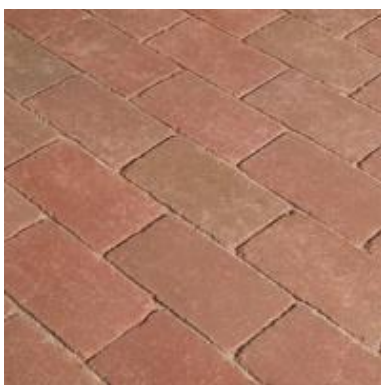

# Penter Siena

Farby Penter klinker vznikajú na základe pálenia prírodnej hliny. Preto sú na rozdiel od glazúrovaných kachli iek stálofarebné. TERCA Siena je dostupná s drsným povrchom a s povrchom antik, v žltej a v tmavej a pestrej ervenej farbe.

### Farebné vzory:

ervená tmavá, drsný povrch

ervená pestrá, antik

ervená svetlá, antik

žltá, drsný povrch

### Charakteristika

- dlažbová tehla z pálenej prírodnej hliny
- trvalo krásne, stálofarebné prirodzené farby
- mrazuvzdornos a odolnos vo i poveternostným vplyvom
- bezpečná nášapnosť, oderuvzdornos a odolnosť proti sklzu
- vhodné pre pojazdy osobnými autami