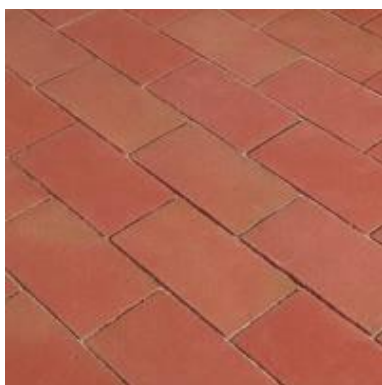

Informácie o produkte

Penter Siena

Farby Penter klinker vznikajú na základe pálenia prírodnej hliny. Preto sú na rozdiel od glazúrovaných kachli iek stálofarebné. TERCA Siena je dostupná s drsným povrchom a s povrchom antik, v žltej a v tmavej a pestrej ervenej farbe.

Farebné vzory:

ervená tmavá, drsný povrch

ervená pestrá, antik

ervená svetlá, antik

žltá, drsný povrch

Charakteristika

- dlažbová tehla z pálenej prírodnej hliny
- trvalo krásne, stálofarebné prirodzené farby
- mrazuvzdornosť a odolnosť voči poveternostným vplyvom
- bezpečnosť nášapnosť, odolnosť a odolnosť proti sklzu
- vhodné pre pojazdy osobnými autami

Použitie

- terasy
- zimné záhrady
- záhradné chodníky a cesty okolo domu
- vnútorné dvory a chodníky
- záhradné schodiská
- príjazdové cesty ku garáž

Know-how

- povrch: drsný a antik

- Vlastnosti produktu