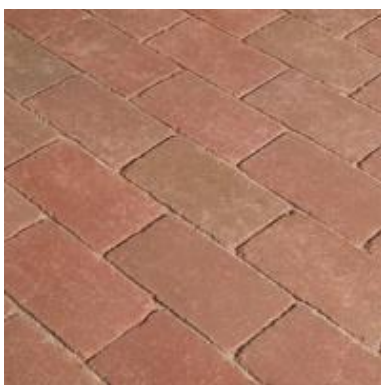

Informácie o produkte

Penter Siena

Farby Penter klinker vznikajú na základe pálenia prírodnej hliny. Preto sú na rozdiel od glazúrovaných kachli iek stálofarebné. TERCA Siena je dostupná s drsným povrchom a s povrchom antik, v žltej a v tmavej a pestrej ervenej farbe.

Farebné vzory:

ervená tmavá, drsný povrch

ervená pestrá, antik

ervená svetlá, antik

žltá, drsný povrch

Charakteristika

- dlažbová tehla z pálenej prírodnej hliny
- trvalo krásne, stálofarebné prirodzené farby
- mrazuvzdornosť a odolnosť voči poveternostným vplyvom
- bezpečnosť nášapnosť, odolnosť a odolnosť proti sklzu
- vhodné pre pojazdy osobnými autami

Použitie

- terasy
- zimné záhrady
- záhradné chodníky a cesty okolo domu
- vnútorné dvory a chodníky
- záhradné schodiská
- príjazdové cesty ku garáž

Know-how

- povrch: drsný a antik

- Vlastnosti produktu