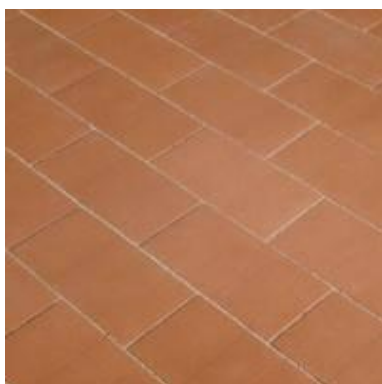

Informácie o produkte

Penter Záhradná

Plochy Penter klinker sú protišmykové, čo je dôležitým aspektom bezpečnosti. TERCA Záhradná je dostupná v drsnom, hladkom a antik povrchu a v tmavej, svetlej a pesterj ervenej farbe.

Farebné vzory:

ervená tmavá, drsný povrch

ervená tmavá, povrch antik

ervená tmavá, hladký povrch

ervená svetlá, hladký povrch

ervená pestrá, hladký povrch

Charakteristika

- dlažbová tehla z pálenej prírodnej hliny
- trvalo krásne, stálofarbné prirodzené farby
- mrazuvzdornosť a odolnosť voči poveternostným vplyvom
- bezpečná nášapnosť, odolnosť a odolnosť proti sklzu
- vhodné pre pojazdy osobnými autami