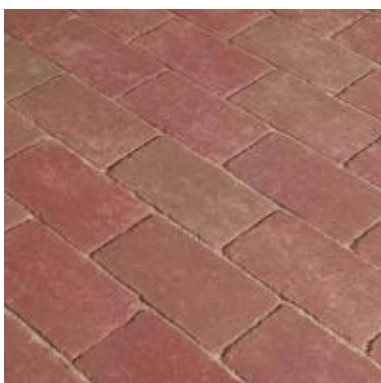

Informácie o produkte

Penter Záhradná

Plochy Penter klinker sú protišmykové, čo je dôležitým aspektom bezpečnosti. TERCA Záhradná je dostupná v drsnom, hladkom a antik povrchu a v tmavej, svetlej a pesterj ervenej farbe.

Farebné vzory:

ervená tmavá, drsný povrch

ervená tmavá, povrch antik

ervená tmavá, hladký povrch

ervená svetlá, hladký povrch

ervená pestrá, hladký povrch

Charakteristika

- dlažbová tehla z pálenej prírodnej hliny
- trvalo krásne, stálofarbné prirodzené farby
- mrazuvzdornosť a odolnosť voči poveternostným vplyvom
- bezpečná nášapnosť, odolnosť a odolnosť proti sklzu
- vhodné pre pojazdy osobnými autami

Použitie

- terasy
- zimné záhrady
- záhradné chodníky a cesty okolo domu
- vnútorné dvory a chodníky
- záhradné schodiská
- príjazdové cesty ku garáži

Know-how

- povrch: drsný, hladký alebo antik

- Vlastnosti produktu

Formáty

Penter Záhradná

- formát: 26 x 14 x 5 cm
- povrch: drsný , hladký alebo antik

Penter Záhradná: drsný povrch, červená tmavá