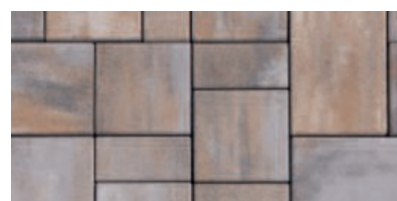

RETTANGO® kombi

Ak si myslíte, že klasická betónová dlažba je nuda, tak Rettango kombi vás vyvedie z omylu. Jej melírovaný vzor a netradičná farebná škála umožňuje vytvoriť skutočne nevšedný celkový dojem, najmä na väčších plochách. Jej najdôležitejšou vlastnosťou je vysoká pevnosť, ktorá z nej robí veľmi populárnu dlažbu aj pre parkoviská a chodníky.

TIP:

Inteligentná škárovacia technika: Systém Einstein® sa postará o krásnu plochu bez deformácií.

Strana 23

Vlastnosti produktu:

Farby:

červeno-hnedá
melírovaná

hnedo-čierna
melírovaná

mušľová
melírovaná

sivo-čierna mix

sivo-grafitová melírovaná

sivo-hnedo-grafitová melírovaná

Formáty:

Rettango kombi dlažba
s fázou a systémom Einstein
hrúbka: 6 cm

30 x 20 cm

20 x 20 cm

10 x 20 cm

Charakteristika:

- systémová dlažba s nášlapnou vrstvou z kremičitého piesku
- jednoduchá pokládka
- odolná voči UV žiareniu
- ekologický charakter

Vlastnosti produktu:

Farby:

sivo-grafitová melírovaná

sivo-hnedo-grafitová melírovaná