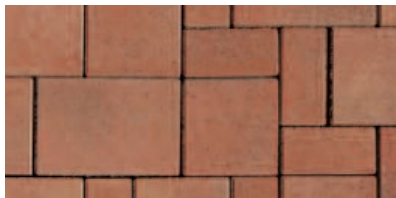

RETTANGO® kombi

Ak si myslíte, že klasická betónová dlažba je nuda, tak Rettango kombi vás vyvedie z omylu. Jej melírovaný vzor a netradičná farebná škála umožňuje vytvoriť skutočne nevšedný celkový dojem, najmä na väčších plochách. Jej najdôležitejšou vlastnosťou je vysoká pevnosť, ktorá z nej robí veľmi populárnu dlažbu aj pre parkoviská a chodníky.

TIP:

Inteligentná škárovacia technika: Systém Einstein® sa postará o krásnu plochu bez deformácií.

Strana 23

Vlastnosti produktu:

Farby:

červeno-hnedá
melírovaná

hnedo-čierna
melírovaná

mušľová
melírovaná

sivo-čierna mix

sivo-grafitová melírovaná

sivo-hnedo-grafitová melírovaná

Formáty:

Rettango kombi dlažba
s fázou a systémom Einstein
hrúbka: 6 cm

30 x 20 cm

20 x 20 cm

10 x 20 cm

Charakteristika:

- systémová dlažba s nášlapnou vrstvou z kremičitého piesku
- jednoduchá pokládka
- odolná voči UV žiareniu
- ekologický charakter

Vlastnosti produktu:

Farby:

sivo-grafitová melírovaná

sivo-hnedo-grafitová melírovaná