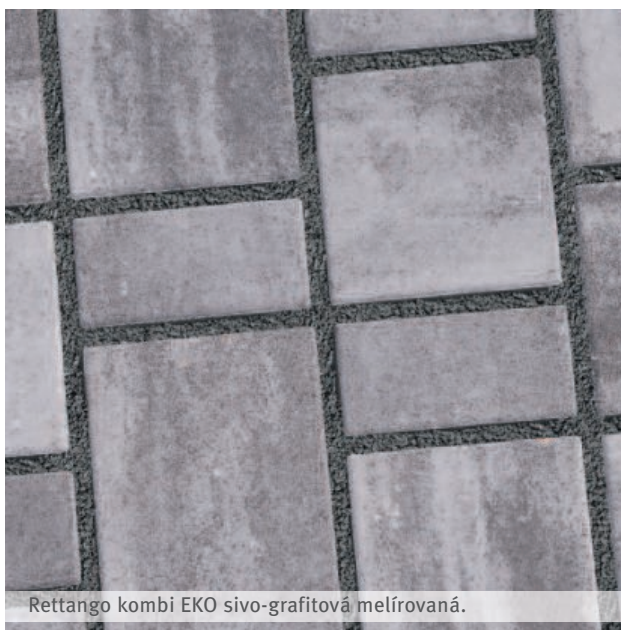

RETTANGO® kombi

Ak si myslíte, že klasická betónová dlažba je nuda, tak Rettango kombi vás vyvedie z omylu. Jej melírovaný vzor a netradičná farebná škála umožňuje vytvoriť skutočne nevšedný celkový dojem, najmä na väčších plochách. Jej najdôležitejšou vlastnosťou je vysoká pevnosť, ktorá z nej robí veľmi populárnu dlažbu aj pre parkoviská a chodníky.

Charakteristika:

- systémová dlažba s nášlapnou vrstvou z kremičitého piesku
- jednoduchá pokládka
- odolná voči UV žiareniu
- ekologický charakter

Vlastnosti produktu:

Farby:

sivo-grafitová melírovaná

sivo-hnedo-grafitová melírovaná

Formáty:

Rettango kombi EKO
Ekologická dlažba so systémom Einstein
šírka škáry 1,5 cm
hrúbka: 6 cm

10 x 20 cm

20 x 20 cm

30 x 20 cm

Rozmer 10 x 20 cm - 12 ks

Rozmer 20 x 20 cm - 9 ks

Rozmer 30 x 20 cm - 8 ks

1 vrstva = 1,08 m²

Najmenšie odberové množstvo výrobu Rettango kombi EKO je 1 vrstva.

Objednávka jednotlivých formátov nie je možná !

Rettango kombi EKO sivo-grafitová melírovaná.

Rettango kombi EKO sivo-hnedo-grafitová melírovaná.