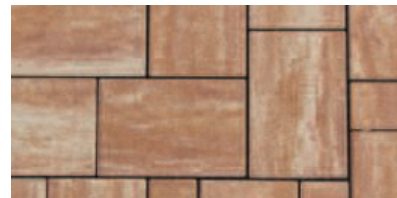

RETTANGO® kombi

Ak si myslíte, že klasická betónová dlažba je nuda, tak Rettango kombi vás vyvedie z omylu. Jej melírovaný vzor a netradičná farebná škála umožňuje vytvoriť skutočne nevšedný celkový dojem, najmä na väčších plochách. Jej najdôležitejšou vlastnosťou je vysoká pevnosť, ktorá z nej robí veľmi populárnu dlažbu aj pre parkoviská a chodníky.

TIP:

Inteligentná škárovacia technika: Systém Einstein® sa postará o krásnu plochu bez deformácií.

Strana 23

Vlastnosti produktu:

Farby:

červeno-hnedá
melírovaná

hnedo-čierna
melírovaná

mušľová
melírovaná

sivo-čierna mix

sivo-grafitová melírovaná

sivo-hnedo-grafitová melírovaná

Formáty:

Rettango kombi dlažba
s fázou a systémom Einstein
hrúbka: 6 cm

30 x 20 cm

20 x 20 cm

10 x 20 cm

Charakteristika:

- systémová dlažba s nášlapnou vrstvou z kremičitého piesku
- jednoduchá pokládka
- odolná voči UV žiareniu
- ekologický charakter

Vlastnosti produktu:

Farby:

sivo-grafitová melírovaná

sivo-hnedo-grafitová melírovaná