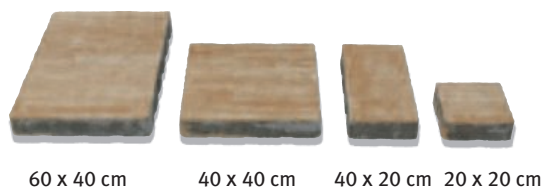

Charakteristika:

- prirodzený tvar
- profilovaný povrch
- ľahká pokládka vďaka kombi forme
- odolnosť proti posypovým soliam a UV žiareniu
- mrazuvzdornosť a odolnosť voči soliam
- protišmyková

TIP:

Samoopravná škárovacia hmota Stones ECO, ktorá znižuje prerastanie rastlín, je ideálnym riešením pre ekologické škárovanie. Strana 177

Kombinovateľná s:

Castello plotový systém

strana 148

Vlastnosti produktu:

Farby:

sivo-čierna
melírovaná

karamelová
melírovaná

sivo-hnedá
melírovaná

vínovo-biela
melírovaná

Formáty:

Suprema dlažba s fázou
hrúbka: 6 cm

60 x 40 cm

40 x 40 cm

40 x 20 cm

20 x 20 cm

Skladba jednej vrstvy:

20 x 20 cm - 2 ks

40 x 20 cm - 1 ks

40 x 40 cm - 2 ks

60 x 40 cm - 2 ks

1 vrstva = 0,96 m²

Najmenšie odberové množstvo výrobku Suprema kombi je 1 vrstva. Objednávka jednotlivých formátov nie je možná!

Suprema dlažba, karamelová melírovaná a sivo-čierna melírovaná.