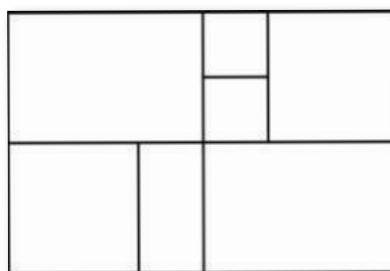

vínovo-biela
melírovaná

Formáty:

Suprema dlažba s fázou
hrúbka: 6 cm

60 x 40 cm

40 x 40 cm

40 x 20 cm

20 x 20 cm

Skladba jednej vrstvy:

20 x 20 cm - 2 ks

40 x 20 cm - 1 ks

40 x 40 cm - 2 ks

60 x 40 cm - 2 ks

1 vrstva = 0,96 m²

Najmenšie odberové množstvo výrobku Suprema kombi je 1 vrstva. Objednávka jednotlivých formátov nie je možná!

Suprema dlažba, karamelová melírovaná a sivo-čierna melírovaná.