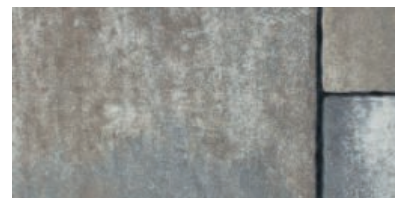

Charakteristika:

- prirodzený tvar
- profilovaný povrch
- ľahká pokládka vďaka kombi forme
- odolnosť proti posypovým soliam a UV žiareniu
- mrazuvzdornosť a odolnosť voči soliam
- protišmyková

TIP:

Samoopravná škárovacia hmota Stones ECO, ktorá znižuje prerastanie rastlín, je ideálnym riešením pre ekologické škárovanie. Strana 177

Kombinovateľná s:

Castello plotový systém

strana 148

Vlastnosti produktu:

Farby:

sivo-čierna
melírovaná

karamelová
melírovaná

sivo-hnedá
melírovaná

vínovo-biela
melírovaná

Formáty:

Suprema dlažba s fázou
hrúbka: 6 cm

60 x 40 cm

40 x 40 cm

40 x 20 cm

20 x 20 cm

Skladba jednej vrstvy: