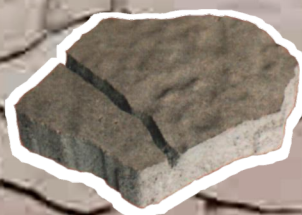

~~cenníková cena~~

~~**23,63 €/m² s DPH**~~
(sivá)

+ dopravné náklady z výroby k Vám

Have-uni s.r.o.
www.dlazba.sk

tel.: (048) 414 13 23
mob.: 0905 - 625 751
info@dlazba.sk