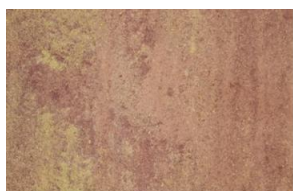

# *Sasso* KOLORMIX

Sasso - hnedo-čierna

*Idyla v prírode...*

Sasso - láva

*Je dlažba, ktorá vás očarí i prekvapí hneď na prvý pohľad ako dokonale vzbudzuje dojem prírodného kameňa a možnosť nepravidelných krajov dodá vašej dlažbe umelecký rozmer. Vynikne na príjazdových cestách, vnútorných dvoroch, chodníkoch, záhradách i parkoch. Nájdete ju aj v skupine Štandard.*

farby jesene

pastello

láva

onyx

sivá

**Hrúbka : 6 cm**

Predáva sa v komplete : **8 elementov**

Povrchová úprava : **bez fazety**

# Sasso ŠTANDARD

Sasso - sivé

*Idyla v prírode...*

*Je dlažba, ktorá vás očarí i prekvapí hneď na prvý pohľad ako dokonale vzbudzuje dojem prírodného kameňa a možnosť nepravidelných krajov dodá vašej dlažbe umelecký rozmer. Vynikne na príjazdových cestách, vnútorných dvoroch, chodníkoch, záhradach i parkoch. Nájdete ju aj v skupine Colormix.*