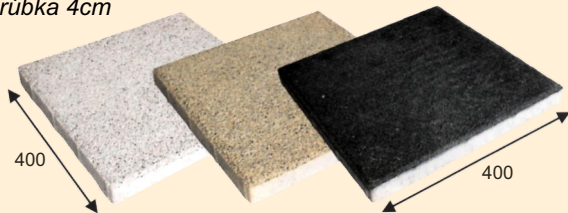

vymývané platne 40x40cm

hrúbka 4cm

6,25 ks/m²
14,3 kg/ks
72 ks/pal. = 1.030 kg

biela: **3,05 €/ks**
čierna: **3,05 €/ks**
žltá: **3,05 €/ks**

od 3,05 €/ks
(s DPH)

CHYZBET®