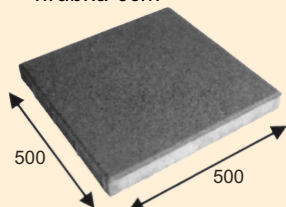

hrúbka 4cm

6,25 ks/m²
14,3 kg/ks
72 ks/pal. = 1.030 kg

biela: **3,05 €/ks**
čierna: **3,05 €/ks**
žltá: **3,05 €/ks**

od 3,05 €/ks
(s DPH)

 **CHYZBET®**

chodníkové platne 35x35cm

hrúbka 5cm

8,16 ks/m²
13 kg/ks
108 ks/pal.
1.420 kg

platný od 01.01.2025

AKCIA

chodníkové platne 50x50cm

hrúbka 6cm

4 ks/m²
34 kg/ks
40 ks/pal.
1.400 kg

šedá: **3,65€/ks**
čierna: **4,15
€/ks**

od **3,65 €/ks**
(s DPH)

chodníkové platne 50x50cm