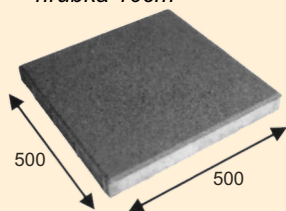

hrúbka 7cm

4 ks/m²
38 kg/ks
40 ks/pal.
1.540 kg

šedá: **3,95 €/ks**
červená: **4,45 €/ks**
čierna: **4,45 €/ks**

od **3,95 €/ks**
(s DPH)

chodníkové platne 50x50cm

hrúbka 8cm

4 ks/m²
46 kg/ks
32 ks/pal.
1.480 kg

šedá: **3,98 €/ks**

od **3,98 €/ks**
(s DPH)

chodníkové platne 50x50cm

hrúbka 10cm

4 ks/m²
56,4 kg/ks
28 ks/pal.
1.600 kg

šedá: **5,30 €/ks**

od **5,30 €/ks**
(s DPH)

+ dopravné náklady z výroby k Vám