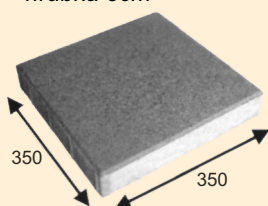

chodníkové platne 40x40cm, melírovaná

hrúbka 4cm

farby jesene

láva

pastello

onyx

od 3,20 €/ks
(s DPH)

vymývané platne 40x40cm

hrúbka 4cm

6,25 ks/m²
14,3 kg/ks
72 ks/pal. = 1.030 kg

biela: **3,05 €/ks**
čierna: **3,05 €/ks**
žltá: **3,05 €/ks**

od 3,05 €/ks
(s DPH)

 **CHYZBET®**

chodníkové platne 35x35cm

hrúbka 5cm

8,16 ks/m²
13 kg/ks
108 ks/pal.
1.420 kg