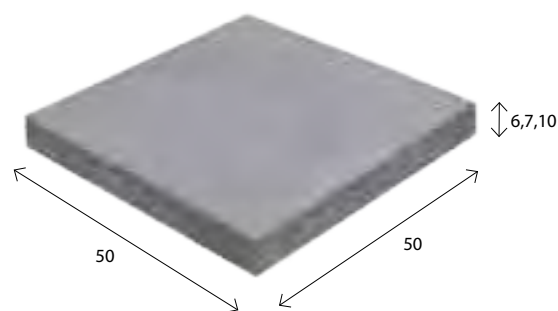

Dlažba CHODNÍKOVÁ

Dlažba chodníková

Rozmer [cm]	Výška [cm]
35 x 35	5
40 x 40	4
50 x 50	6, 7, 10

s fazetou

bez fazety

Využitie:

- terasy
- chodníčky/ cestičky okolo domu
- vnútorné dvory
- zimné záhrady

sivá

červená

čierna

piesková

svetlohnedá

tmavohnedá

Hrúbka : 4, 5, 6, 7, 10 cm

predáva sa v komplete : **1 element**

povrchová úprava hrán : **s fazetou, bez fazety**