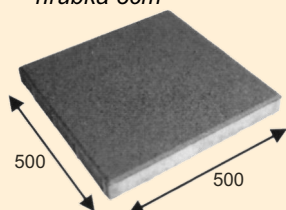

hrúbka 7cm

4 ks/m²
38 kg/ks
40 ks/pal.
1.540 kg

šedá: **3,95 €/ks**
červená: **4,45 €/ks**
čierna: **4,45 €/ks**

od **3,95 €/ks**
(s DPH)

chodníkové platne 50x50cm

hrúbka 8cm

4 ks/m²
46 kg/ks
32 ks/pal.
1.480 kg

šedá: **3,98 €/ks**

od **3,98 €/ks**
(s DPH)

chodníkové platne 50x50cm

hrúbka 10cm

4 ks/m²
56,4 kg/ks
28 ks/pal.
1.600 kg

šedá: **5,30 €/ks**

od **5,30 €/ks**
(s DPH)

+ dopravné náklady z výroby k Vám