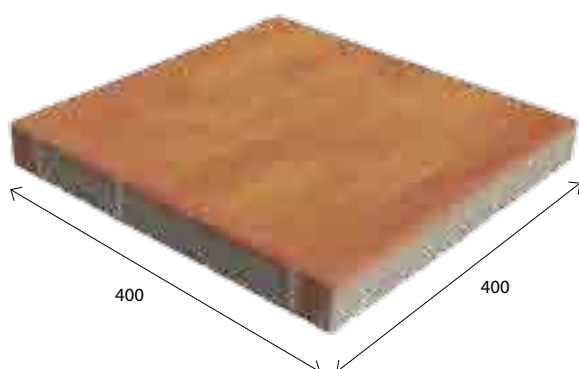

biela

čierna

piesková

Hrúbka : 4 cm

Predáva sa v komplete : **1 element**

Povrchová úprava : **s fazetou**

PLATŇA CHODNÍKOVÁ COLORMIX

Platňa chodníková - farby jesene