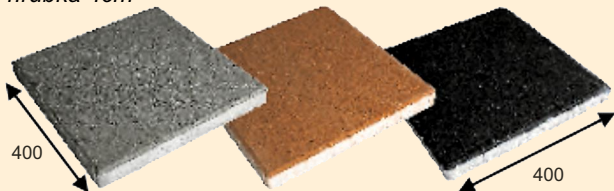

platný od 01.01.2025

AKCIA

chodníkové platne 40x40cm

hrúbka 4cm

6,25 ks/m²
14 kg/ks
72 ks/pal. = 1.030 kg

šedá: **1,90 €/ks**
červená: **2,15 €/ks**
čierna: **2,15 €/ks**

od 1,90 €/ks
(s DPH)

 **CHYZBET®**

chodníkové platne 40x40cm, melírovaná

hrúbka 4cm

farby jesene

láva

pastello

onyx

od 3,20 €/ks
(s DPH)

vymývané platne 40x40cm

pastello

farby jesene

láva

andezit

hnedo-čierna

Hrúbka : 4 cm

Predáva sa v komplete : **1 element**

Povrchová úprava : **s fazetou**