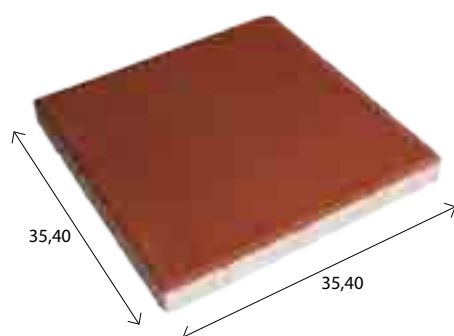

Dlažba CHODNÍKOVÁ

Dlažba chodníková

Rozmer [cm]	Výška [cm]
35 x 35	5
40 x 40	4
50 x 50	6, 7, 10

s fazetou