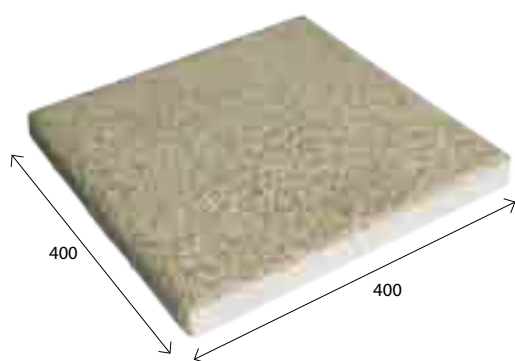

Súčasná elegancia...

Platňa chodníková vymývateľná - biela

Hneď vás oslní pri vchode rodinného domu. S obľubou sa používa na terasy, balkóny, zimné záhrady, chodníčky, cestičky okolo domu, ale i na námestia pre peších. Dlažbu chodníkovú nájdete aj v skupine Colormix a Štandard.

Hrúbka : 4 cm

Predáva sa v komplete : **1 element**

Povrchová úprava : **s fazetou**