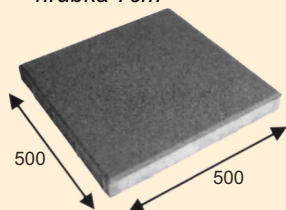

platný od 01.01.2025

AKCIA

chodníkové platne 50x50cm

hrúbka 6cm

4 ks/m²
34 kg/ks
40 ks/pal.
1.400 kg

šedá: **3,65€/ks**
čierna: **4,15
€/ks**

od **3,65 €/ks**
(s DPH)

chodníkové platne 50x50cm

hrúbka 7cm

4 ks/m²
38 kg/ks
40 ks/pal.
1.540 kg

šedá: **3,95 €/ks**
červená: **4,45 €/ks**
čierna: **4,45 €/ks**

od **3,95 €/ks**
(s DPH)

chodníkové platne 50x50cm

hrúbka 8cm

4 ks/m²
46 kg/ks
32 ks/pal.
1.480 kg