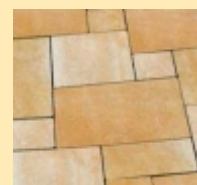

hrubká: 6 cm

1 vrstva = 1,06 m²

1 pal. = 10,6 m² = 1.450 kg

formáty: 10x10 / 10x20 / 20x20 / 30x20

láva

farby
jesene

pastello

andezit