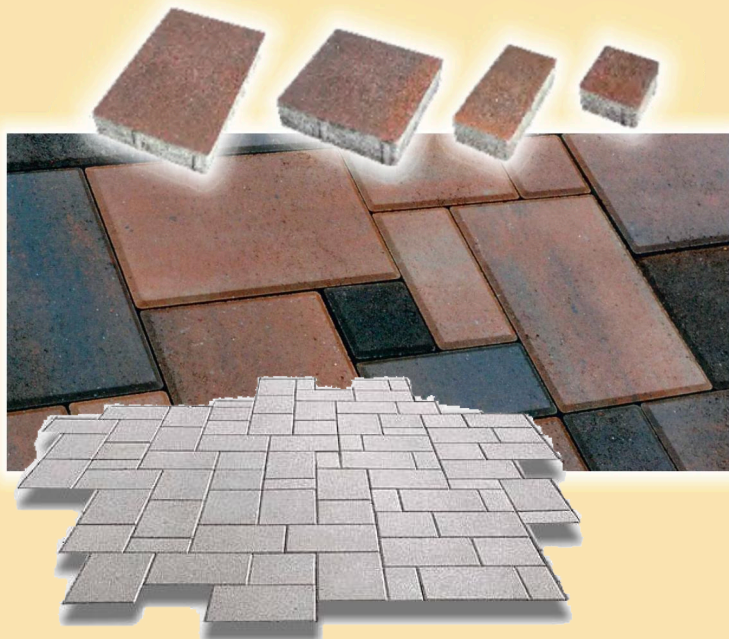

# AKCIA HARMONIA

**farby:** - sivá  
- hnedá  
- červená  
- čierna  
- piesková

**melír:** - láva  
- farby jesene  
- pastello  
- andezit  
- hnedočierna

- odolnosť proti UV žiareniu
- mrazuvzdornosť
- odolnosť voči soliam

## Súhra tvarov...

Už názov tejto dlažby je predzvestou, v čom vyniká. Zložená zo štyroch kociek s presnou líniou a očarujúci vymývaný povrch bude perlou vášho priestoru. Ideálne riešenie pre pešie zóny, vnútorné dvory, námestia, chodníky, záhradné chodníčky a cesty okolo domu. Dlažbu Harmonia nájdete aj v skupine Colormix a Štandard.

## Súhra tvarov...

*Už názov tejto dlažby je predzvesťou, v čom vyniká. Zložená zo štyroch kociek s presnou líniou a očarujúce farby Colormixu budú perlou vášho priestoru. Ideálne riešenie pre pešie zóny, vnútorné dvory, námestia, chodníky, záhradné chodníčky a cesty okolo domu. Dlažbu Harmonia nájdete aj v skupine Vymývavá a Štandard.*

pastello

farby jesene

láva

andezit

hnedo-čierna

hnedo-žltá

**Hrúbka : 6 cm**

Predáva sa v komplete : **4 elementov**