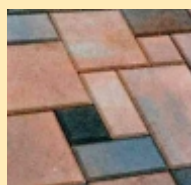

AKCIA HARMONIA

Dlažba Harmonia kombi

1. **farby:** - sivá
   - hnedá
   - červená
   - čierna
   - piesková

melír (impregnovaný):

1. láva
   - farby jesene
   - pastello
   - andezit
   - hnedočierna

1. odolnosť proti UV žiareniu
   - mrazuvzdornosť
   - odolnosť voči soliam

hrubká: 6 cm

1 vrstva = 1,06 m²

1 pal. = 10,6 m² = 1.450 kg

formáty: 10x10 / 10x20 / 20x20 / 30x20

láva