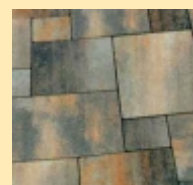

hnedočierna