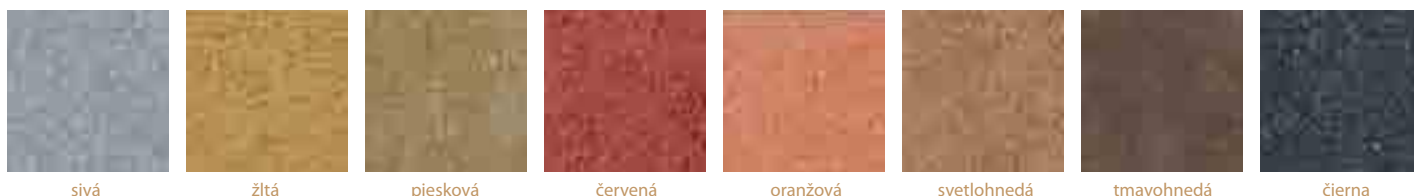

Harmonia ŠTANDARD

Harmonia - žltá

Súhra tvarov...

Už názov tejto dlažby je predzvesťou, v čom vyniká. Zložená zo štyroch kociek s presnou líniou a očarujúce farebné prevedenie bude perlou vášho priestoru. Ideálne riešenie pre pešie zóny, vnútorné dvory, námestia, chodníky, záhradné chodníčky a cesty okolo domu. Dlažbu Harmonia nájdete aj v skupine Vymývaná a Colormix.

Hrúbka : 6 cm

Predáva sa v komplete : 4 elementov

Povrchová úprava : s fazetou

CHYŽ
betónová zámková dlažba
BET
Raz a navždy!

Have - uni
www.dlazba.sk
tel.: (048) 414 13 23
mob.: 0905 - 625 751
info@dlazba.sk