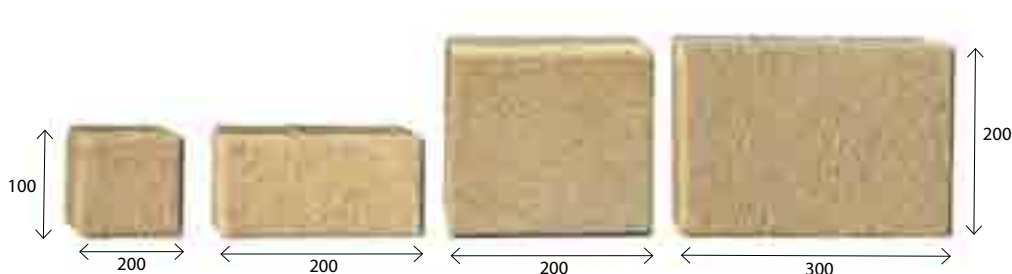

Have-uni
www.dlazba.sk

tel.: (048) 414 13 23
mob.: 0905 - 625 751
info@dlazba.sk

Harmonia VYMÝVANÁ

Harmonia vymývaná - červená

Súhra tvarov...

Už názov tejto dlažby je predzvestou, v čom vyniká. Zložená zo štyroch kociek s presnou líniou a očarujúci vymývaný povrch bude perlou vášho priestoru. Ideálne riešenie pre pešie zóny, vnútorné dvory, námestia, chodníky, záhradné chodníčky a cesty okolo domu. Dlažbu Harmonia nájdete aj v skupine Colormix a Štandard.

biela

sivá

čierno-sivá

čierna

piesková

oranžová

hnedá

Hrúbka : 6 cm