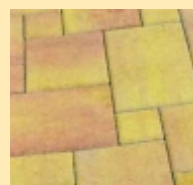

hrubká: 6 cm

1 vrstva = 1,06 m²

1 pal. = 10,6 m² = 1.450 kg

formáty: 10x10 / 10x20 / 20x20 / 30x20

láva

farby
jesene

pastello

andezit