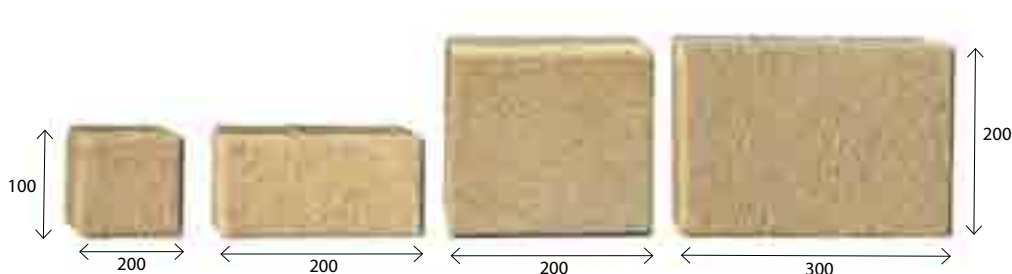

## Súhra tvarov...

Už názov tejto dlažby je predzvestou, v čom vyniká. Zložená zo štyroch kociek s presnou líniou a očarujúci vymývaný povrch bude perlou vášho priestoru. Ideálne riešenie pre pešie zóny, vnútorné dvory, námestia, chodníky, záhradné chodníčky a cesty okolo domu. Dlažbu Harmonia nájdete aj v skupine Colormix a Štandard.

biela

sivá

čierno-sivá

čierna

piesková

oranžová

hnedá

**Hrúbka : 6 cm**