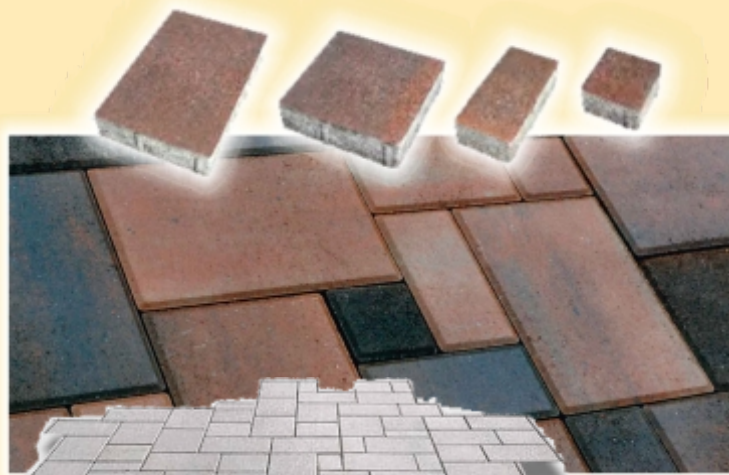

AKCIA HARMONIA

Dlažba Harmonia kombi

1. **farby:** - sivá
   - hnedá
   - červená
   - čierna
   - piesková

melír (impregnovaný):

1. láva
   - farby jesene
   - pastello
   - andezit
   - hnedočierna

1. odolnosť proti UV žiareniu
   - mrazuvzdornosť
   - odolnosť voči soliam

hrubká: 6 cm

1 vrstva = 1,06 m²

1 pal. = 10,6 m² = 1.450 kg

formáty: 10x10 / 10x20 / 20x20 / 30x20

štandard:

7,81 €/m² s DPH -- šedá

9,04 €/m² s DPH -- červená / čierna

9,72 €/m² s DPH -- hnedá

10,44 €/m² s DPH -- piesková

melír (impregnovaný povrch):

11,37 €/m² s DPH -- láva

11,58 €/m² s DPH -- farby jesene

12,13 €/m² s DPH -- pastello, andezit,
hnedočierna

~~cenníková cena~~

~~**11,20 €/m²** s DPH~~

(sivá)

sivá

7,81 €/m² s DPH

+ dopravné náklady z výroby k Vám

Have-uni
www.dlazba.sk

tel.: (048) 414 13 23
mob.: 0905 - 625 751
info@dlazba.sk