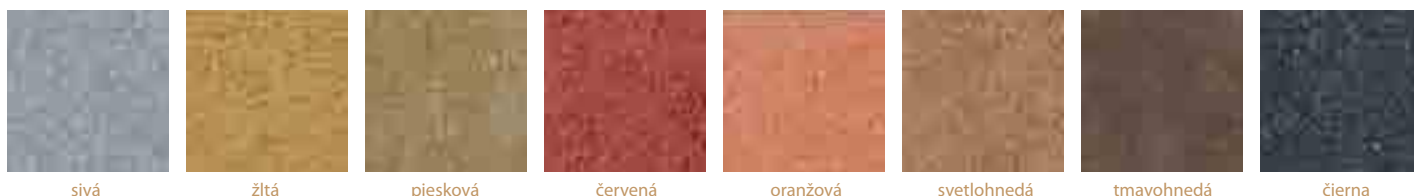

Predáva sa v komplete : **4 elementov**

Povrchová úprava : **s fazetou**

Harmonia colormix

Harmonia - farby jesene

Súhra tvarov...

Už názov tejto dlažby je predzvesťou, v čom vyniká. Zložená zo štyroch kociek s presnou líniou a očarujúce farby Colormixu budú perlou vášho priestoru. Ideálne riešenie pre pešie zóny, vnútorné dvory, námestia, chodníky, záhradné chodníčky a cesty okolo domu. Dlažbu Harmonia nájdete aj v skupine Vymývavá a Štandard.

pastello

farby jesene

láva

andezit

hnedo-čierna

hnedo-žltá

Hrúbka : 6 cm

Predáva sa v komplete : **4 elementov**

Povrchová úprava : **s fazetou**

Harmonia ŠTANDARD

Harmonia - žltá

Súhra tvarov...

Už názov tejto dlažby je predzvesťou, v čom vyniká. Zložená zo štyroch kociek s presnou líniou a očarujúce farebné prevedenie bude perlou vášho priestoru. Ideálne riešenie pre pešie zóny, vnútorné dvory, námestia, chodníky, záhradné chodníčky a cesty okolo domu. Dlažbu Harmonia nájdete aj v skupine Vymývaná a Colormix.