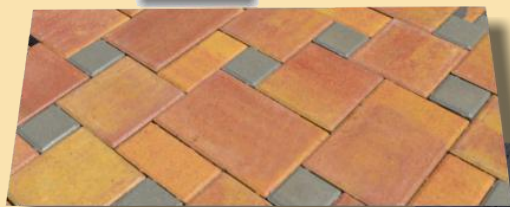

# AKCIA HARMONIA

**farby:** - sivá  
- hnedá  
- červená  
- čierna  
- piesková

**melír:** - láva  
- farby jesene  
- pastello  
- andezit  
- hnedočierna

- odolnosť proti UV žiareniu
- mrazuvzdornosť
- odolnosť voči soliam

## Súhra tvarov...

Už názov tejto dlažby je predzvestou, v čom vyniká. Zložená zo štyroch kociek s presnou líniou a očarujúci vymývaný povrch bude perlou vášho priestoru. Ideálne riešenie pre pešie zóny, vnútorné dvory, námestia, chodníky, záhradné chodníčky a cesty okolo domu. Dlažbu Harmonia nájdete aj v skupine Colormix a Štandard.

## Súhra tvarov...

*Už názov tejto dlažby je predzvesťou, v čom vyniká. Zložená zo štyroch kociek s presnou líniou a očarujúce farby Colormixu budú perlou vášho priestoru. Ideálne riešenie pre pešie zóny, vnútorné dvory, námestia, chodníky, záhradné chodníčky a cesty okolo domu. Dlažbu Harmonia nájdete aj v skupine Vymývavá a Štandard.*

# Harmonia ŠTANDARD

Harmonia - žltá

Súhra tvarov...

Už názov tejto dlažby je predzvesťou, v čom vyniká. Zložená zo štyroch kociek s presnou líniou a očarujúce farebné prevedenie bude perlou vášho priestoru. Ideálne riešenie pre pešie zóny, vnútorné dvory, námestia, chodníky, záhradné chodníčky a cesty okolo domu. Dlažbu Harmonia nájdete aj v skupine Vymývaná a Colormix.