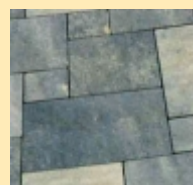

AKCIA HARMONIA

Dlažba Harmonia kombi

1. **farby:** - sivá
   - hnedá
   - červená
   - čierna
   - piesková

melír (impregnovaný):

1. láva
   - farby jesene
   - pastello
   - andezit
   - hnedočierna

1. odolnosť proti UV žiareniu
   - mrazuvzdornosť
   - odolnosť voči soliam

hrubká: 6 cm

1 vrstva = 1,06 m²

1 pal. = 10,6 m² = 1.450 kg

formáty: 10x10 / 10x20 / 20x20 / 30x20

andezit

štandard:

7,81 €/m² s DPH -- šedá

9,04 €/m² s DPH -- červená / čierna

9,72 €/m² s DPH -- hnedá

10,44 €/m² s DPH -- piesková

melír (impregnovaný povrch):

11,37 €/m² s DPH -- láva

11,58 €/m² s DPH -- farby jesene

12,13 €/m² s DPH -- pastello, andezit,
hnedočierna

~~cenníková cena~~

~~**11,20 €/m²** s DPH~~

(sivá)

sivá

7,81 €/m² s DPH

+ dopravné náklady z výroby k Vám

Have-uni
www.dlazba.sk

tel.: (048) 414 13 23
mob.: 0905 - 625 751
info@dlazba.sk