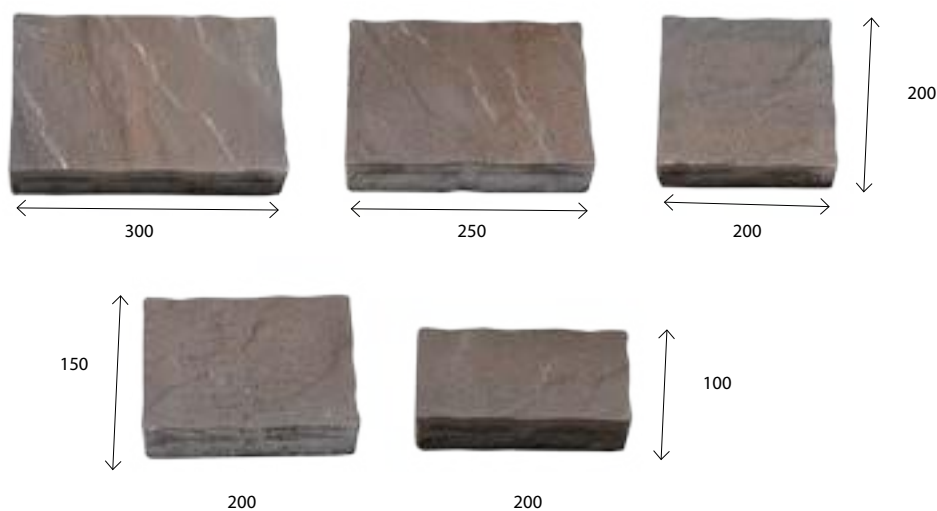

melír (impregnovaný):
13,31 €/m² s DPH -- láva
-- pastello
-- andezit
-- hnedočierna

+ dopravné náklady z výroby k Vám

Trento *COLORMIX*

Očakávaná elegancia

Trento - láva

Predstavujeme Vám Trento, dlažbu zloženú z piatich formátov, ktoré zaujmú na prvý pohľad. Lámaný povrch, hrany s miernou fazetou a s farbami colormixu sú elegantným riešením pre väčšie i menšie plochy. Vynikne na vašich chodníkoch v záhradách i na priestranných námestiach. Dlažba Trento splní Vaše očakávania. Nájdete ju aj v skupine štandard.

Hrúbka : 6 cm

Predáva sa v komplete : **5 elementov**

Povrchová úprava : **s miernou fazetou**