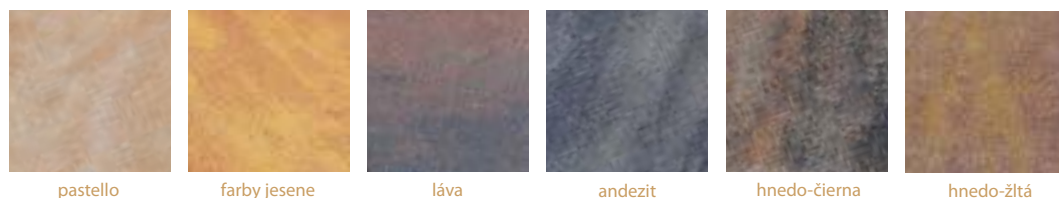

AKCIA

Dlažba TRENTO

farby: - sivá
- hnedá
- červená
- čierna
- piesková

melír (impregnovaný):
- láva
- pastello
- andezit
- hnedočierna

hrubká: 6 cm
1 vrstva = 0,92 m²
1 pal. = 9,2 m² = 1.260 kg
kombinácia 5 formátov:
10x20 / 15x20 / 20x20 / 25x20 / 30x20

melír (impregnovaný):
13,31 €/m² s DPH -- láva
-- pastello
-- andezit
-- hnedočierna

+ dopravné náklady z výroby k Vám

Trento *COLORMIX*

Očakávaná elegancia

Trento - láva

Predstavujeme Vám Trento, dlažbu zloženú z piatich formátov, ktoré zaujmú na prvý pohľad. Lámaný povrch, hrany s miernou fazetou a s farbami colormixu sú elegantným riešením pre väčšie i menšie plochy. Vynikne na vašich chodníkoch v záhradách i na priestranných námestiach. Dlažba Trento splní Vaše očakávania. Nájdete ju aj v skupine štandard.

Hrúbka : 6 cm

Predáva sa v komplete : **5 elementov**

Povrchová úprava : **s miernou fazetou**