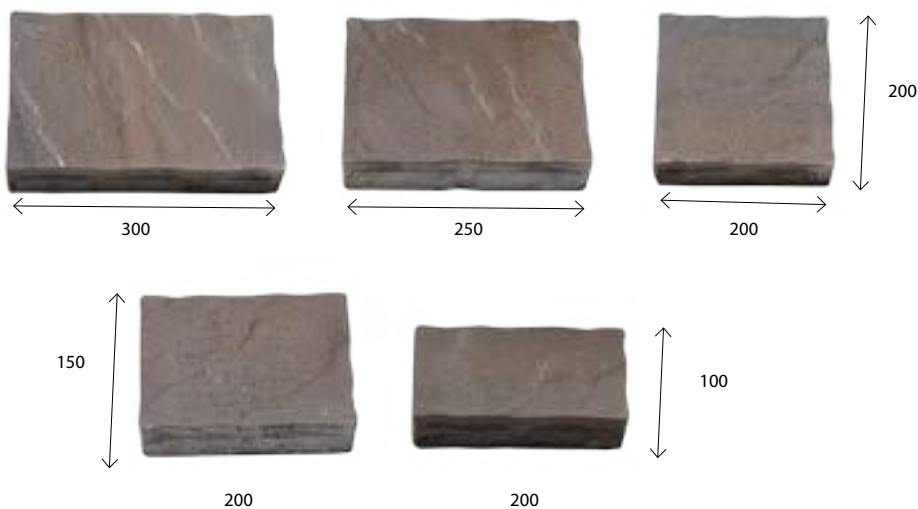

Have-uni s.r.o.
www.dlazba.sk

tel.: (048) 414 13 23
mob.: 0905 - 625 751
info@dlazba.sk

Trento COLORMIX

Očakávaná elegancia

Trento - láva

Predstavujeme Vám Trento, dlažbu zloženú z piatich formátov, ktoré zaujmú na prvý pohľad. Lámaný povrch, hrany s miernou fazetou a s farbami colormixu sú elegantným riešením pre väčšie i menšie plochy. Vynikne na vašich chodníkoch v záhradách i na priestranných námestiach. Dlažba Trento splní Vaše očakávania. Nájdete ju aj v skupine štandard.

Hrúbka : 6 cm

Predáva sa v komplete : **5 elementov**

Povrchová úprava : **s miernou fazetou**

farby jesene

pastello

láva

onyx

sivá