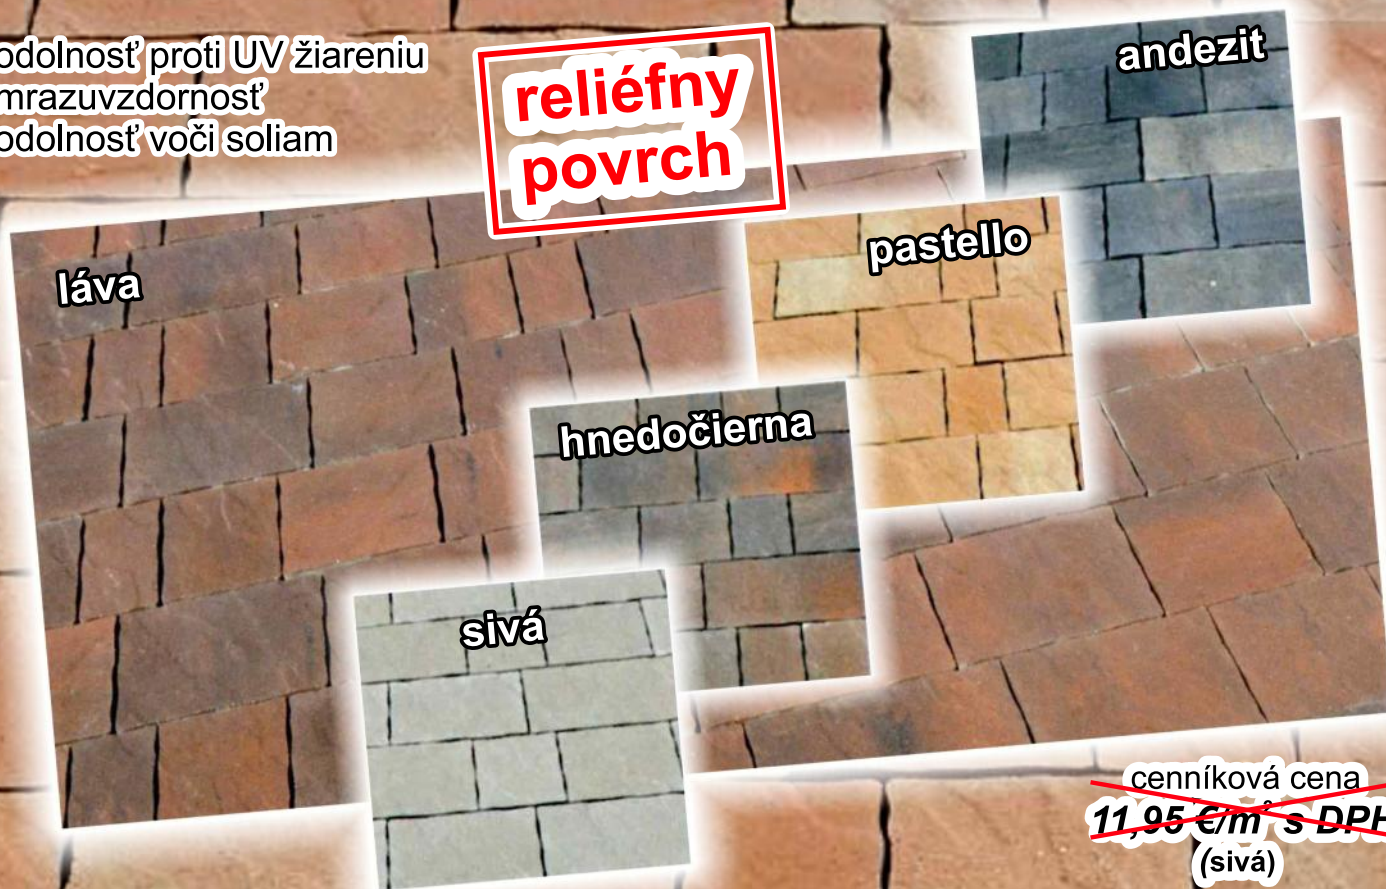

AKCIA

Dlažba TRENTO

farby: - sivá
- hnedá
- červená
- čierna
- piesková

melír (impregnovaný):
- láva
- pastello
- andezit
- hnedočierna

hrubká: 6 cm
1 vrstva = 0,92 m²
1 pal. = 9,2 m² = 1.260 kg
kombinácia 5 formátov:
10x20 / 15x20 / 20x20 / 25x20 / 30x20

- odolnosť proti UV žiareniu
- mrazuvzdornosť
- odolnosť voči soliam

**reliéfny
povrch**

~~cenníková cena~~
~~11,95 €/m² s DPH~~
(sivá)

sivá
8,37 €/m² s DPH

štandard:
8,37 €/m² s DPH -- šedá
9,97 €/m² s DPH -- červená / čierna
10,39 €/m² s DPH -- svetlohnedá, tmavohnedá
piesková

melír (impregnovaný):
13,31 €/m² s DPH -- láva
-- pastello
-- andezit
-- hnedočierna

+ dopravné náklady z výroby k Vám