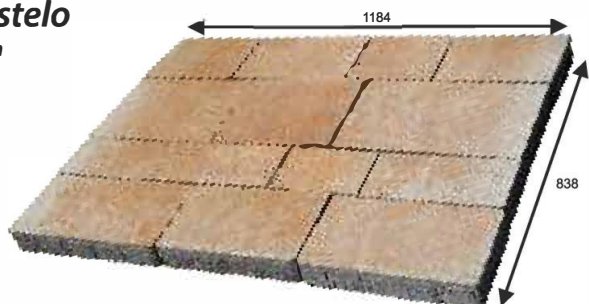

Have-uni s.r.o.
www.dlazba.sk

tel.: (048) 414 13 23
mob.: 0905 - 625 751
info@dlazba.sk

7 CM ZÁMKOVÁ DLAŽBA COLORMIX

Via Castelo

hrúbka 7cm

pastello

impregnovaný
povrch

rozmer (mm)	ks/ paleta	závod	m ² / paleta	paleta (kg)
458,0x268,5	10			
338,0x268,5	10			
388,0x268,5	10			
298,5x210,5	10			
238,5x210,5	10			
348,5x210,5	10			
388,0x210,5	10	Turany	9,92	1560
358,0x210,5	10			
438,0x210,5	10			
328,5x148,5	10			
228,5x148,5	10			
358,5x148,5	10			
268,5x148,5	10			

kód	farba
00295	láva
00297	pastello
00498	onyx
00293	farby jesene

7 CM BETÓNOVÁ ZÁMKOVÁ DLAŽBA ŠTANDARD

Via Castelo

hrúbka 7cm

rozmer (mm)	ks/ paleta	závod	m ² / paleta	paleta (kg)
458,0x268,5	10			
338,0x268,5	10			
388,0x268,5	10			
298,5x210,5	10			
238,5x210,5	10			
348,5x210,5	10			
388,0x210,5	10	Turany	9,92	1560
358,0x210,5	10			
438,0x210,5	10			
328,5x148,5	10			
228,5x148,5	10			
358,5x148,5	10			
268,5x148,5	10			