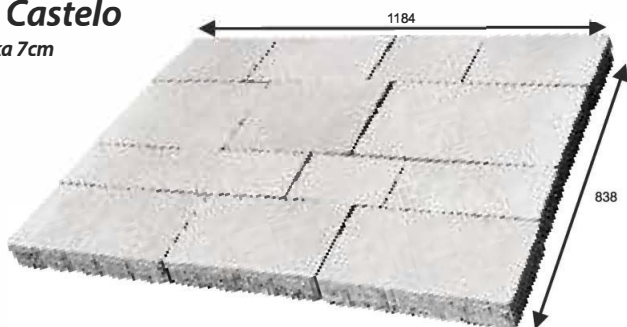

Have-uni s.r.o.
www.dlazba.sk

tel.: (048) 414 13 23
mob.: 0905 - 625 751
info@dlazba.sk

7 CM ZÁMKOVÁ DLAŽBA COLORMIX

Via Castelo

hrúbka 7cm

pastello

impregnovaný
povrch

rozmer (mm)	ks/ paleta	závod	m ² / paleta	paleta (kg)
458,0x268,5	10			
338,0x268,5	10			
388,0x268,5	10			
298,5x210,5	10			
238,5x210,5	10			
348,5x210,5	10			
388,0x210,5	10	Turany	9,92	1560
358,0x210,5	10			
438,0x210,5	10			
328,5x148,5	10			
228,5x148,5	10			
358,5x148,5	10			
268,5x148,5	10			

kód	farba
00295	láva
00297	pastello
00498	onyx
00293	farby jesene

7 CM BETÓNOVÁ ZÁMKOVÁ DLAŽBA ŠTANDARD

Via Castelo

hrúbka 7cm

rozmer (mm)	ks/ paleta	závod	m ² / paleta	paleta (kg)
458,0x268,5	10			
338,0x268,5	10			
388,0x268,5	10			
298,5x210,5	10			
238,5x210,5	10			
348,5x210,5	10			
388,0x210,5	10	Turany	9,92	1560
358,0x210,5	10			
438,0x210,5	10			
328,5x148,5	10			
228,5x148,5	10			
358,5x148,5	10			
268,5x148,5	10			