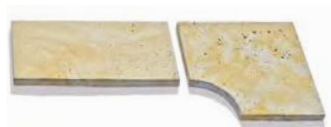

## BAZÉNOVÝ LEM

**Výška:** 3,3 - 3,7 cm  
**Povrch:** štruktúrovaný

**Formát:**  
základný prvok  
60 x 30 cm  
rohový prvok  
45 x 45 cm

~~13,00 €~~  
**9,90 €**  
/ks