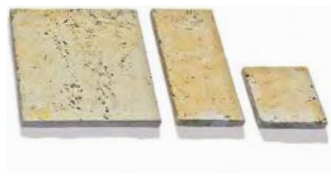

## Farebné prevedenie:

běžová  
melírovaná

**Ručná výroba**

## PLATNE

**Výška:** 3,3 - 3,7 cm  
**Povrch:** štruktúrovaný

**Formát:**  
40 x 40 x 3,5 cm  
40 x 20 x 3,5 cm  
20 x 20 x 3,5 cm

naša cena 49,90 €/m<sup>2</sup>

~~68,40 €~~  
**52,00 €**  
/m<sup>2</sup>