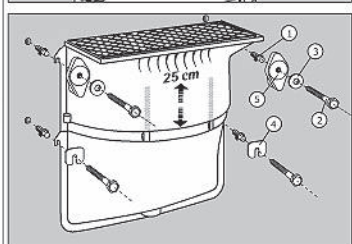

## Montážní návod

**Have-uni**  
www.dlazba.sk

tel.: (048) 414 13 23  
mob.: 0905 - 625 751  
info@dlazba.sk

Kotvicí sada  
STANDARD  
pro stěny bez  
tepelné izolace

**MEAMAX**  
(hloubka 40 cm)

**MULTINORM**  
(hloubka 40 cm)

## NÁSTAVCE

**MEAMAX**

**MULTINORM**  
(hloubka 40 a 60 cm)

**MULTINORM Zesílený**  
(hloubka 40 a 60 cm)

**MULTINORM**  
(hloubka 70 cm)

**MULTINORM**  
(šířka 150 cm, hloubka 70 cm)