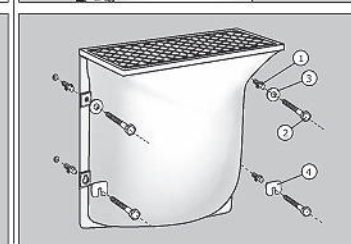

**MULTINORM**  
(hloubka 60 cm)

**MULTINORM**  
(hloubka 70 cm)

**MULTINORM**  
(š. 150 cm, hl. 70 cm), 2x kotvicí sada

## NÁSTAVCE

**MEAMAX**

**MULTINORM**  
(hloubka 40 a 60 cm)

**MULTINORM Zesílený**  
(hloubka 40 a 60 cm)

**MULTINORM**  
(hloubka 70 cm)

**MULTINORM**  
(šířka 150 cm, hloubka 70 cm)