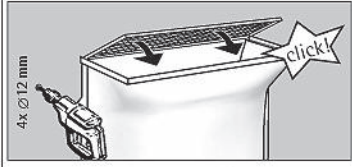

MULTINORM
(hloubka 60 cm)

MULTINORM
(hloubka 70 cm)

MULTINORM
(š. 150 cm, hl. 70 cm), 2x kotvicí sada

NÁSTAVCE

MEAMAX

MULTINORM
(hloubka 40 a 60 cm)

MULTINORM Zesílený
(hloubka 40 a 60 cm)

MULTINORM
(hloubka 70 cm)