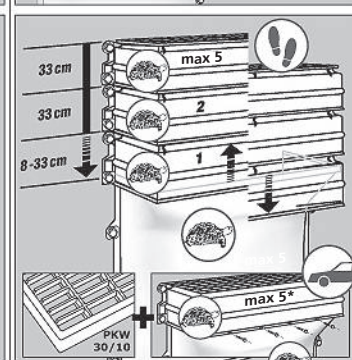

## NÁSTAVCE

**MEAMAX**

**MULTINORM**  
(hloubka 40 a 60 cm)

**MULTINORM Zesílený**  
(hloubka 40 a 60 cm)

**MULTINORM**  
(hloubka 70 cm)

**MULTINORM**  
(šířka 150 cm, hloubka 70 cm)