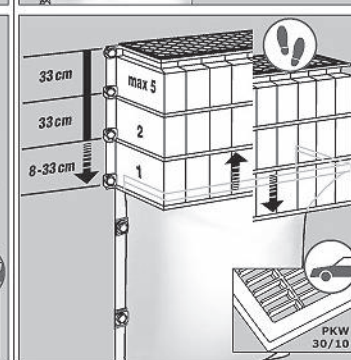

## NÁSTAVCE

**MEAMAX**

**MULTINORM**  
(hloubka 40 a 60 cm)

**MULTINORM Zesílený**  
(hloubka 40 a 60 cm)

**MULTINORM**  
(hloubka 70 cm)

**MULTINORM**  
(šířka 150 cm, hloubka 70 cm)