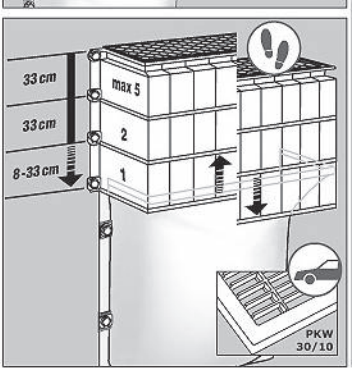

MULTINORM
(hloubka 60 cm)

MULTINORM
(hloubka 70 cm)

MULTINORM
(š. 150 cm, hl. 70 cm), 2x kotvicí sada

NÁSTAVCE

MEAMAX

MULTINORM
(hloubka 40 a 60 cm)

MULTINORM Zesílený
(hloubka 40 a 60 cm)

MULTINORM
(hloubka 70 cm)