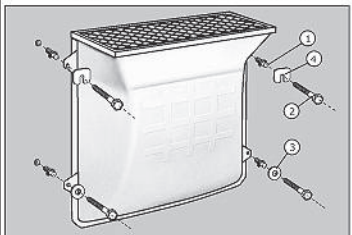

Sklepní světlíky

Montážní návod

Have-uni
www.dlazba.sk

tel.: (048) 414 13 23
mob.: 0905 - 625 751
info@dlazba.sk

Kotvicí sada
STANDARD
pro stěny bez
tepelné izolace

MEAMAX
(hloubka 40 cm)

MULTINORM
(hloubka 40 cm)

MULTINORM
(hloubka 60 cm)

MULTINORM
(hloubka 70 cm)

MULTINORM
(š. 150 cm, hl. 70 cm), 2x kotvicí sada

NÁSTAVCE

MEAMAX

MULTINORM
(hloubka 40 a 60 cm)

MULTINORM Zesílený
(hloubka 40 a 60 cm)

MULTINORM
(hloubka 70 cm)

MULTINORM
(šířka 150 cm, hloubka 70 cm)

* zesílené světlíky hloubky 60 cm
- max 3 nástavce

Sklepní světlíky

Montážní návod

Have-uni
www.dlazba.sk

tel.: (048) 414 13 23
mob.: 0905 - 625 751
info@dlazba.sk

DŮLEŽITÉ INFORMACE!