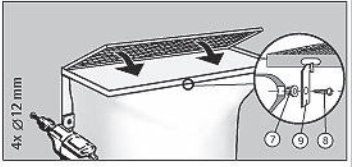

MULTINORM
(hloubka 60 cm)

MULTINORM
(hloubka 70 cm)

MULTINORM
(š. 150 cm, hl. 70 cm), 2x kotvicí sada

NÁSTAVCE

MEAMAX

MULTINORM
(hloubka 40 a 60 cm)

MULTINORM Zesílený
(hloubka 40 a 60 cm)

MULTINORM
(hloubka 70 cm)