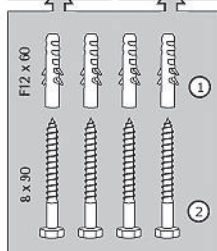

Sklepní světlíky

Montážní návod

Have-uni
www.dlazba.sk

tel.: (048) 414 13 23
mob.: 0905 - 625 751
info@dlazba.sk

Kotvicí sada
STANDARD
pro stěny bez
tepelné izolace

MEAMAX
(hloubka 40 cm)

MULTINORM
(hloubka 40 cm)

MULTINORM
(hloubka 60 cm)

MULTINORM
(hloubka 70 cm)

MULTINORM
(š. 150 cm, hl. 70 cm), 2x kotvicí sada

NÁSTAVCE

MEAMAX

MULTINORM
(hloubka 40 a 60 cm)

MULTINORM Zesílený
(hloubka 40 a 60 cm)

MULTINORM
(hloubka 70 cm)

MULTINORM
(šířka 150 cm, hloubka 70 cm)

* zesílené světlíky hloubky 60 cm
- max 3 nástavce

Sklepní světlíky

Montážní návod

Have-uni
www.dlazba.sk

tel.: (048) 414 13 23
mob.: 0905 - 625 751
info@dlazba.sk

DŮLEŽITÉ INFORMACE!