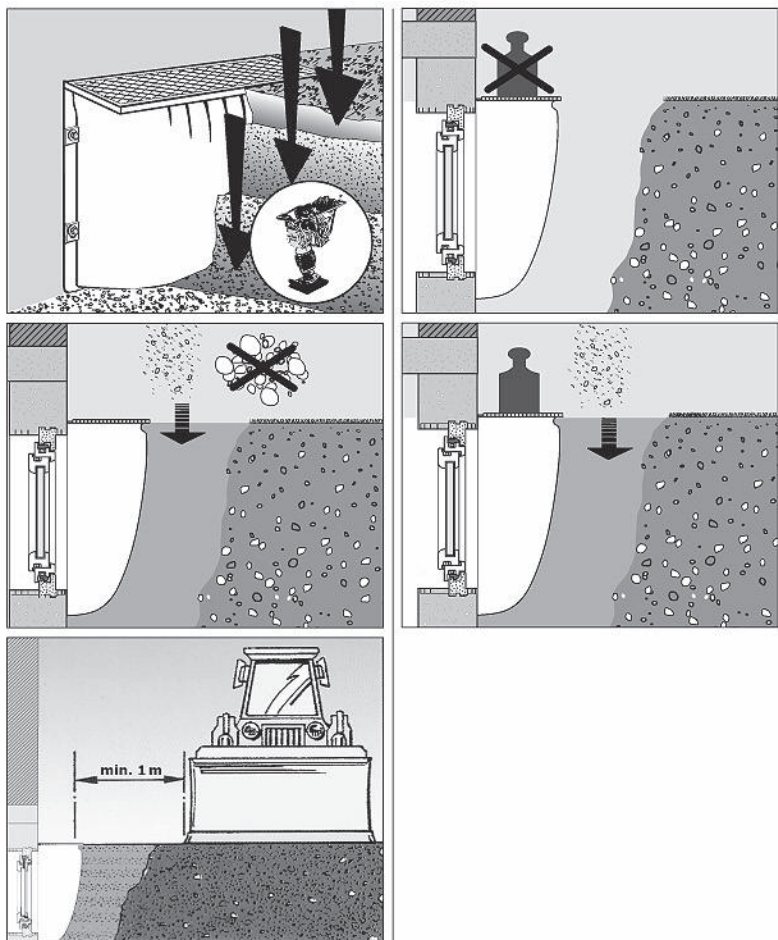

MULTINORM
(hloubka 60 cm)

MULTINORM
(hloubka 70 cm)

MULTINORM
(š. 150 cm, hl. 70 cm), 2x kotvicí sada

NÁSTAVCE

MEAMAX

MULTINORM
(hloubka 40 a 60 cm)

MULTINORM Zesílený
(hloubka 40 a 60 cm)

MULTINORM
(hloubka 70 cm)

MULTINORM
(šířka 150 cm, hloubka 70 cm)

* zesílené světlíky hloubky 60 cm
- max 3 nástavce

Sklepní světlíky

Montážní návod

Have-uni
www.dlazba.sk

tel.: (048) 414 13 23
mob.: 0905 - 625 751
info@dlazba.sk

DŮLEŽITÉ INFORMACE!