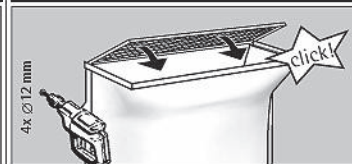

## Montážní návod

**Have-uni**  
www.dlazba.sk

tel.: (048) 414 13 23  
mob.: 0905 - 625 751  
info@dlazba.sk

Kotvicí sada  
STANDARD  
pro stěny bez  
tepelné izolace

**MEAMAX**  
(hloubka 40 cm)

**MULTINORM**  
(hloubka 40 cm)

## NÁSTAVCE

**MEAMAX**

**MULTINORM**  
(hloubka 40 a 60 cm)

**MULTINORM Zesílený**  
(hloubka 40 a 60 cm)

**MULTINORM**  
(hloubka 70 cm)

**MULTINORM**  
(šířka 150 cm, hloubka 70 cm)