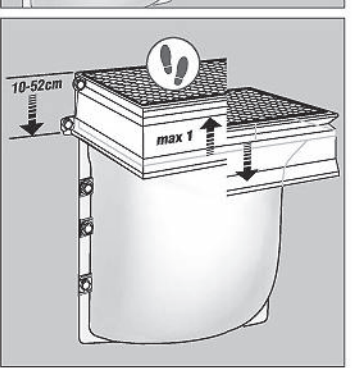

MULTINORM
(hloubka 60 cm)

MULTINORM
(hloubka 70 cm)

MULTINORM
(š. 150 cm, hl. 70 cm), 2x kotvicí sada

NÁSTAVCE

MEAMAX

MULTINORM
(hloubka 40 a 60 cm)

MULTINORM Zesílený
(hloubka 40 a 60 cm)

MULTINORM
(hloubka 70 cm)

MULTINORM
(šířka 150 cm, hloubka 70 cm)

* zesílené světlíky hloubky 60 cm
- max 3 nástavce

Sklepní světlíky

Montážní návod

Have-uni
www.dlazba.sk

tel.: (048) 414 13 23
mob.: 0905 - 625 751
info@dlazba.sk

DŮLEŽITÉ INFORMACE!