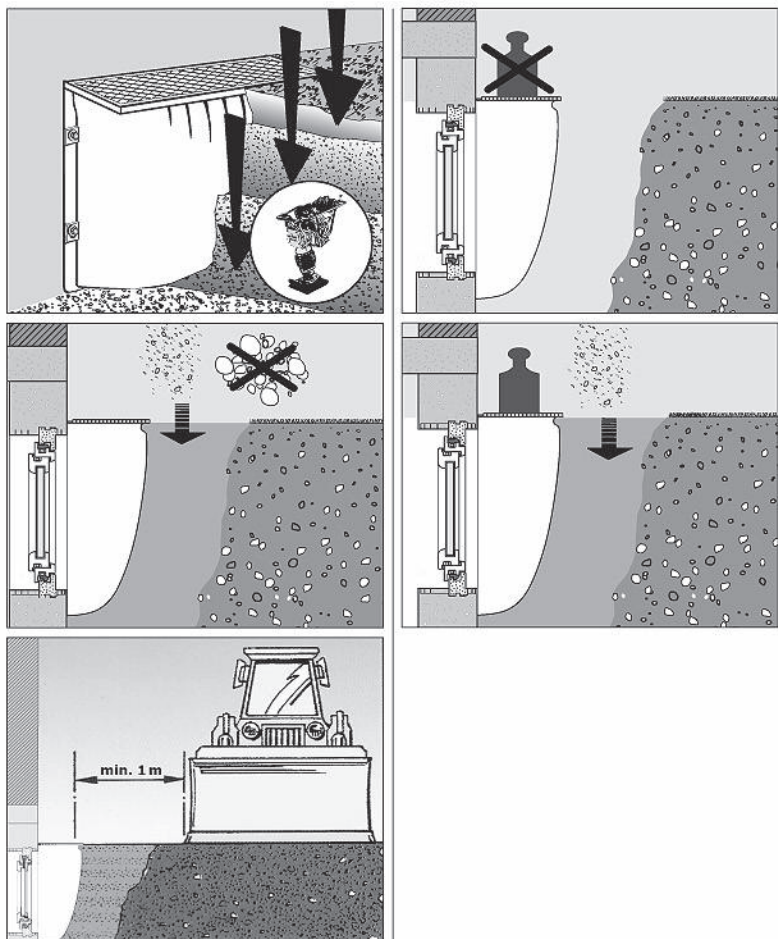

Sklepní světlíky

Montážní návod

Have-uni
www.dlazba.sk

tel.: (048) 414 13 23
mob.: 0905 - 625 751
info@dlazba.sk

DŮLEŽITÉ INFORMACE!