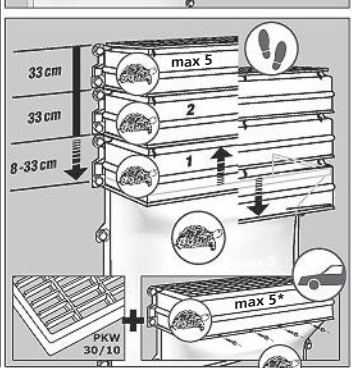

MULTINORM
(hloubka 60 cm)

MULTINORM
(hloubka 70 cm)

MULTINORM
(š. 150 cm, hl. 70 cm), 2x kotvicí sada

NÁSTAVCE

MEAMAX

MULTINORM
(hloubka 40 a 60 cm)

MULTINORM Zesílený
(hloubka 40 a 60 cm)

MULTINORM
(hloubka 70 cm)

MULTINORM
(šířka 150 cm, hloubka 70 cm)

* zesílené světlíky hloubky 60 cm
- max 3 nástavce

Sklepní světlíky

Montážní návod

Have-uni
www.dlazba.sk

tel.: (048) 414 13 23
mob.: 0905 - 625 751
info@dlazba.sk

DŮLEŽITÉ INFORMACE!