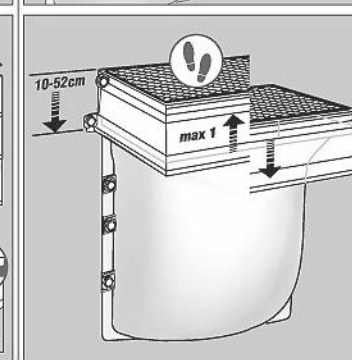

## NÁSTAVCE

**MEAMAX**

**MULTINORM**  
(hloubka 40 a 60 cm)

**MULTINORM Zesílený**  
(hloubka 40 a 60 cm)

**MULTINORM**  
(hloubka 70 cm)

**MULTINORM**  
(šířka 150 cm, hloubka 70 cm)