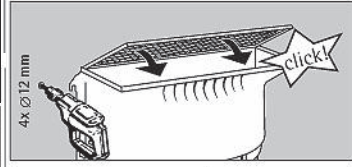

Sklepní světlíky

Montážní návod

Have-uni
www.dlazba.sk

tel.: (048) 414 13 23
mob.: 0905 - 625 751
info@dlazba.sk

Kotvicí sada
STANDARD
pro stěny bez
tepelné izolace

MEAMAX
(hloubka 40 cm)

MULTINORM
(hloubka 40 cm)

MULTINORM
(hloubka 60 cm)

MULTINORM
(hloubka 70 cm)

MULTINORM
(š. 150 cm, hl. 70 cm), 2x kotvicí sada

NÁSTAVCE

MEAMAX

MULTINORM
(hloubka 40 a 60 cm)

MULTINORM Zesílený
(hloubka 40 a 60 cm)

MULTINORM
(hloubka 70 cm)