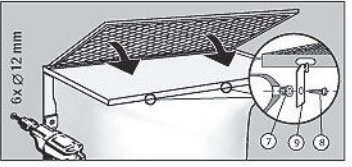

MULTINORM
(hloubka 60 cm)

MULTINORM
(hloubka 70 cm)

MULTINORM
(š. 150 cm, hl. 70 cm), 2x kotvicí sada

NÁSTAVCE

MEAMAX

MULTINORM
(hloubka 40 a 60 cm)

MULTINORM Zesílený
(hloubka 40 a 60 cm)

MULTINORM
(hloubka 70 cm)