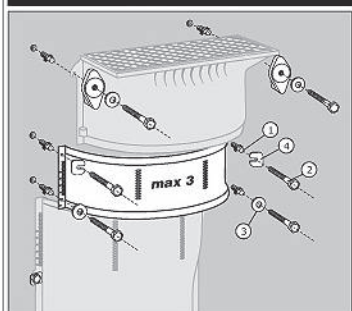

**MULTINORM**  
(hloubka 60 cm)

**MULTINORM**  
(hloubka 70 cm)

**MULTINORM**  
(š. 150 cm, hl. 70 cm), 2x kotvicí sada

## NÁSTAVCE

**MEAMAX**

**MULTINORM**  
(hloubka 40 a 60 cm)

**MULTINORM Zesílený**  
(hloubka 40 a 60 cm)

**MULTINORM**  
(hloubka 70 cm)

**MULTINORM**  
(šířka 150 cm, hloubka 70 cm)