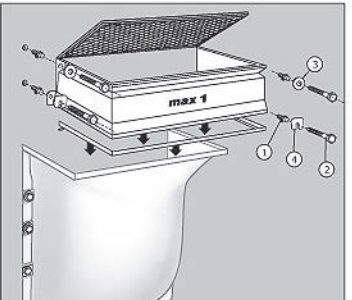

MULTINORM
(hloubka 60 cm)

MULTINORM
(hloubka 70 cm)

MULTINORM
(š. 150 cm, hl. 70 cm), 2x kotvicí sada

NÁSTAVCE

MEAMAX

MULTINORM
(hloubka 40 a 60 cm)

MULTINORM Zesílený
(hloubka 40 a 60 cm)

MULTINORM
(hloubka 70 cm)

MULTINORM
(šířka 150 cm, hloubka 70 cm)

* zesílené světlíky hloubky 60 cm
- max 3 nástavce

Sklepní světlíky

Montážní návod

Have-uni
www.dlazba.sk

tel.: (048) 414 13 23
mob.: 0905 - 625 751
info@dlazba.sk

DŮLEŽITÉ INFORMACE!