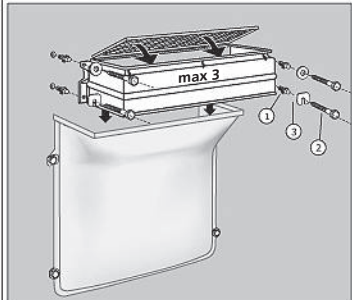

MULTINORM
(hloubka 60 cm)

MULTINORM
(hloubka 70 cm)

MULTINORM
(š. 150 cm, hl. 70 cm), 2x kotvicí sada

NÁSTAVCE

MEAMAX

MULTINORM
(hloubka 40 a 60 cm)

MULTINORM Zesílený
(hloubka 40 a 60 cm)

MULTINORM
(hloubka 70 cm)