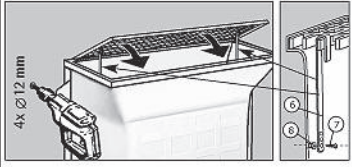

MULTINORM
(hloubka 60 cm)

MULTINORM
(hloubka 70 cm)

MULTINORM
(š. 150 cm, hl. 70 cm), 2x kotvicí sada

NÁSTAVCE

MEAMAX

MULTINORM
(hloubka 40 a 60 cm)

MULTINORM Zesílený
(hloubka 40 a 60 cm)

MULTINORM
(hloubka 70 cm)