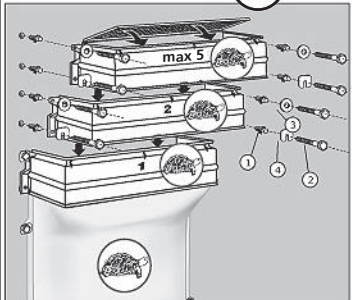

MULTINORM
(hloubka 60 cm)

MULTINORM
(hloubka 70 cm)

MULTINORM
(š. 150 cm, hl. 70 cm), 2x kotvicí sada

NÁSTAVCE

MEAMAX

MULTINORM
(hloubka 40 a 60 cm)

MULTINORM Zesílený
(hloubka 40 a 60 cm)

MULTINORM
(hloubka 70 cm)

MULTINORM
(šířka 150 cm, hloubka 70 cm)

* zesílené světlíky hloubky 60 cm
- max 3 nástavce

Sklepní světlíky

Montážní návod

Have-uni
www.dlazba.sk

tel.: (048) 414 13 23
mob.: 0905 - 625 751
info@dlazba.sk

DŮLEŽITÉ INFORMACE!