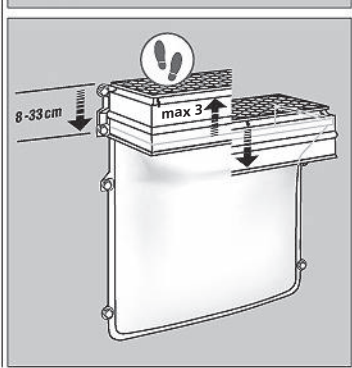

MULTINORM
(hloubka 60 cm)

MULTINORM
(hloubka 70 cm)

MULTINORM
(š. 150 cm, hl. 70 cm), 2x kotvicí sada

NÁSTAVCE

MEAMAX

MULTINORM
(hloubka 40 a 60 cm)

MULTINORM Zesílený
(hloubka 40 a 60 cm)

MULTINORM
(hloubka 70 cm)

MULTINORM
(šířka 150 cm, hloubka 70 cm)

* zesílené světlíky hloubky 60 cm
- max 3 nástavce

Sklepní světlíky

Montážní návod

Have-uni
www.dlazba.sk

tel.: (048) 414 13 23
mob.: 0905 - 625 751
info@dlazba.sk

DŮLEŽITÉ INFORMACE!