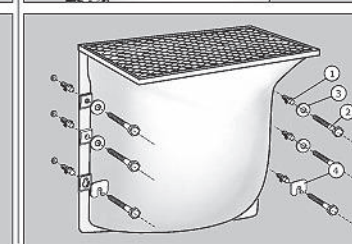

## Montážní návod

**Have-uni**  
www.dlazba.sk

tel.: (048) 414 13 23  
mob.: 0905 - 625 751  
info@dlazba.sk

Kotvicí sada  
STANDARD  
pro stěny bez  
tepelné izolace

**MEAMAX**  
(hloubka 40 cm)

**MULTINORM**  
(hloubka 40 cm)

**MULTINORM**  
(hloubka 60 cm)

**MULTINORM**  
(hloubka 70 cm)

**MULTINORM**  
(š. 150 cm, hl. 70 cm), 2x kotvicí sada

## NÁSTAVCE

**MEAMAX**

**MULTINORM**  
(hloubka 40 a 60 cm)

**MULTINORM Zesílený**  
(hloubka 40 a 60 cm)

**MULTINORM**  
(hloubka 70 cm)

**MULTINORM**  
(šířka 150 cm, hloubka 70 cm)