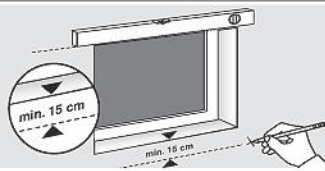

Sklepní světlíky

Montážní návod

Have-uni
www.dlazba.sk

tel.: (048) 414 13 23
mob.: 0905 - 625 751
info@dlazba.sk

Kotvicí sada
STANDARD
pro stěny bez
tepelné izolace

MEAMAX
(hloubka 40 cm)

MULTINORM
(hloubka 40 cm)

MULTINORM
(hloubka 60 cm)

MULTINORM
(hloubka 70 cm)

MULTINORM
(š. 150 cm, hl. 70 cm), 2x kotvicí sada

NÁSTAVCE

MEAMAX

MULTINORM
(hloubka 40 a 60 cm)

MULTINORM Zesílený
(hloubka 40 a 60 cm)

MULTINORM
(hloubka 70 cm)

MULTINORM
(šířka 150 cm, hloubka 70 cm)

* zesílené světlíky hloubky 60 cm
- max 3 nástavce

Sklepní světlíky

Montážní návod

Have-uni
www.dlazba.sk

tel.: (048) 414 13 23
mob.: 0905 - 625 751
info@dlazba.sk

DŮLEŽITÉ INFORMACE!