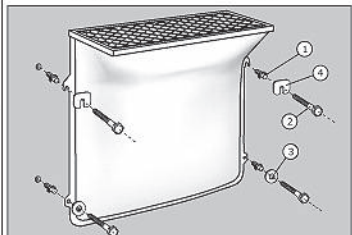

MULTINORM
(hloubka 60 cm)

MULTINORM
(hloubka 70 cm)

MULTINORM
(š. 150 cm, hl. 70 cm), 2x kotvicí sada

NÁSTAVCE

MEAMAX

MULTINORM
(hloubka 40 a 60 cm)

MULTINORM Zesílený
(hloubka 40 a 60 cm)

MULTINORM
(hloubka 70 cm)