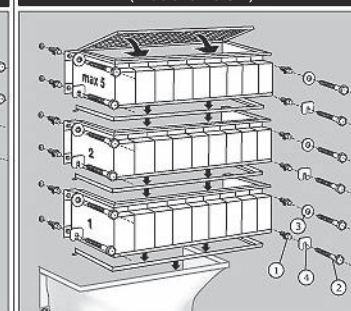

## NÁSTAVCE

**MEAMAX**

**MULTINORM**  
(hloubka 40 a 60 cm)

**MULTINORM Zesílený**  
(hloubka 40 a 60 cm)

**MULTINORM**  
(hloubka 70 cm)

**MULTINORM**  
(šířka 150 cm, hloubka 70 cm)