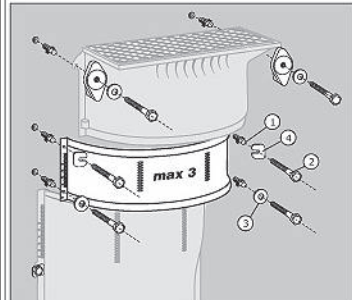

MULTINORM
(hloubka 60 cm)

MULTINORM
(hloubka 70 cm)

MULTINORM
(š. 150 cm, hl. 70 cm), 2x kotvicí sada

NÁSTAVCE

MEAMAX

MULTINORM
(hloubka 40 a 60 cm)

MULTINORM Zesílený
(hloubka 40 a 60 cm)

MULTINORM
(hloubka 70 cm)

MULTINORM
(šířka 150 cm, hloubka 70 cm)

* zesílené světlíky hloubky 60 cm
- max 3 nástavce

Sklepní světlíky

Montážní návod

Have-uni
www.dlazba.sk

tel.: (048) 414 13 23
mob.: 0905 - 625 751
info@dlazba.sk

DŮLEŽITÉ INFORMACE!