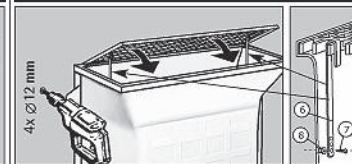

## Montážní návod

**Have-uni**  
www.dlazba.sk

tel.: (048) 414 13 23  
mob.: 0905 - 625 751  
info@dlazba.sk

Kotvicí sada  
STANDARD  
pro stěny bez  
tepelné izolace

**MEAMAX**  
(hloubka 40 cm)

**MULTINORM**  
(hloubka 40 cm)

**MULTINORM**  
(hloubka 60 cm)

**MULTINORM**  
(hloubka 70 cm)

**MULTINORM**  
(š. 150 cm, hl. 70 cm), 2x kotvicí sada

## NÁSTAVCE

**MEAMAX**

**MULTINORM**  
(hloubka 40 a 60 cm)

**MULTINORM Zesílený**  
(hloubka 40 a 60 cm)

**MULTINORM**  
(hloubka 70 cm)

**MULTINORM**  
(šířka 150 cm, hloubka 70 cm)