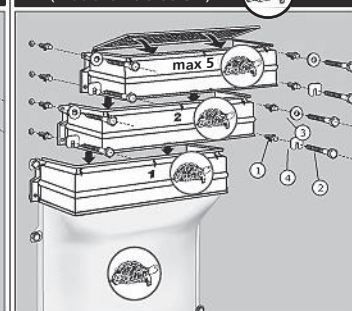

**MULTINORM**  
(hloubka 60 cm)

**MULTINORM**  
(hloubka 70 cm)

**MULTINORM**  
(š. 150 cm, hl. 70 cm), 2x kotvicí sada

## NÁSTAVCE

**MEAMAX**

**MULTINORM**  
(hloubka 40 a 60 cm)

**MULTINORM Zesílený**  
(hloubka 40 a 60 cm)

**MULTINORM**  
(hloubka 70 cm)

**MULTINORM**  
(šířka 150 cm, hloubka 70 cm)