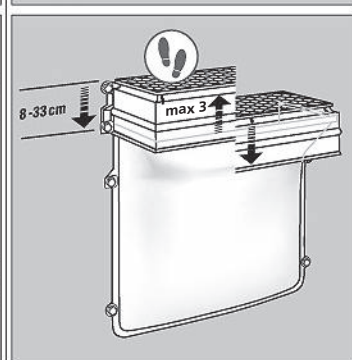

**MULTINORM**  
(hloubka 60 cm)

**MULTINORM**  
(hloubka 70 cm)

**MULTINORM**  
(š. 150 cm, hl. 70 cm), 2x kotvicí sada

## NÁSTAVCE

**MEAMAX**

**MULTINORM**  
(hloubka 40 a 60 cm)

**MULTINORM Zesílený**  
(hloubka 40 a 60 cm)

**MULTINORM**  
(hloubka 70 cm)

**MULTINORM**  
(šířka 150 cm, hloubka 70 cm)