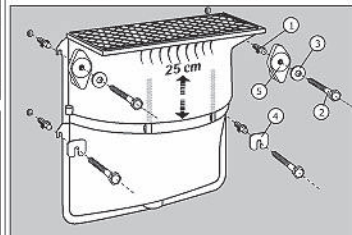

Sklepní světlíky

Montážní návod

Have-uni
www.dlazba.sk

tel.: (048) 414 13 23
mob.: 0905 - 625 751
info@dlazba.sk

Kotvicí sada
STANDARD
pro stěny bez
tepelné izolace

MEAMAX
(hloubka 40 cm)

MULTINORM
(hloubka 40 cm)

MULTINORM
(hloubka 60 cm)

MULTINORM
(hloubka 70 cm)

MULTINORM
(š. 150 cm, hl. 70 cm), 2x kotvicí sada

NÁSTAVCE

MEAMAX

MULTINORM
(hloubka 40 a 60 cm)

MULTINORM Zesílený
(hloubka 40 a 60 cm)

MULTINORM
(hloubka 70 cm)

MULTINORM
(šířka 150 cm, hloubka 70 cm)

* zesílené světlíky hloubky 60 cm
- max 3 nástavce

Sklepní světlíky

Montážní návod

Have-uni
www.dlazba.sk

tel.: (048) 414 13 23
mob.: 0905 - 625 751
info@dlazba.sk

DŮLEŽITÉ INFORMACE!