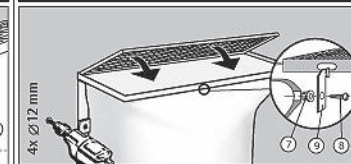

## Montážní návod

**Have-uni**  
www.dlazba.sk

tel.: (048) 414 13 23  
mob.: 0905 - 625 751  
info@dlazba.sk

Kotvicí sada  
STANDARD  
pro stěny bez  
tepelné izolace

**MEAMAX**  
(hloubka 40 cm)

**MULTINORM**  
(hloubka 40 cm)

**MULTINORM**  
(hloubka 60 cm)

**MULTINORM**  
(hloubka 70 cm)

**MULTINORM**  
(š. 150 cm, hl. 70 cm), 2x kotvicí sada

## NÁSTAVCE

**MEAMAX**

**MULTINORM**  
(hloubka 40 a 60 cm)

**MULTINORM Zesílený**  
(hloubka 40 a 60 cm)

**MULTINORM**  
(hloubka 70 cm)

**MULTINORM**  
(šířka 150 cm, hloubka 70 cm)