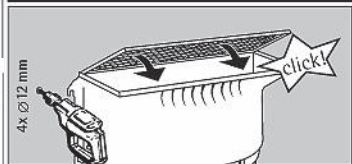

## Montážní návod

**Have-uni**  
www.dlazba.sk

tel.: (048) 414 13 23  
mob.: 0905 - 625 751  
info@dlazba.sk

Kotvicí sada  
STANDARD  
pro stěny bez  
tepelné izolace

**MEAMAX**  
(hloubka 40 cm)

**MULTINORM**  
(hloubka 40 cm)

**MULTINORM**  
(hloubka 60 cm)

**MULTINORM**  
(hloubka 70 cm)

**MULTINORM**  
(š. 150 cm, hl. 70 cm), 2x kotvicí sada

## NÁSTAVCE

**MEAMAX**

**MULTINORM**  
(hloubka 40 a 60 cm)

**MULTINORM Zesílený**  
(hloubka 40 a 60 cm)

**MULTINORM**  
(hloubka 70 cm)

**MULTINORM**  
(šířka 150 cm, hloubka 70 cm)