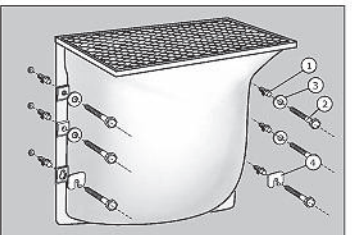

Sklepní světlíky

Montážní návod

Have-uni
www.dlazba.sk

tel.: (048) 414 13 23
mob.: 0905 - 625 751
info@dlazba.sk

Kotvicí sada
STANDARD
pro stěny bez
tepelné izolace

MEAMAX
(hloubka 40 cm)

MULTINORM
(hloubka 40 cm)

MULTINORM
(hloubka 60 cm)

MULTINORM
(hloubka 70 cm)

MULTINORM
(š. 150 cm, hl. 70 cm), 2x kotvicí sada

NÁSTAVCE

MEAMAX

MULTINORM
(hloubka 40 a 60 cm)

MULTINORM Zesílený
(hloubka 40 a 60 cm)

MULTINORM
(hloubka 70 cm)

MULTINORM
(šířka 150 cm, hloubka 70 cm)

* zesílené světlíky hloubky 60 cm
- max 3 nástavce

Sklepní světlíky

Montážní návod

Have-uni
www.dlazba.sk

tel.: (048) 414 13 23
mob.: 0905 - 625 751
info@dlazba.sk

DŮLEŽITÉ INFORMACE!