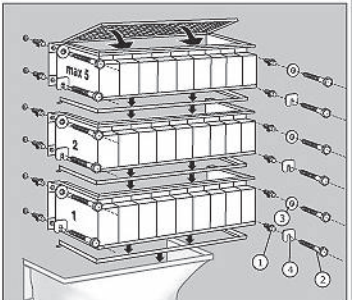

MULTINORM
(hloubka 60 cm)

MULTINORM
(hloubka 70 cm)

MULTINORM
(š. 150 cm, hl. 70 cm), 2x kotvicí sada

NÁSTAVCE

MEAMAX

MULTINORM
(hloubka 40 a 60 cm)

MULTINORM Zesílený
(hloubka 40 a 60 cm)

MULTINORM
(hloubka 70 cm)

MULTINORM
(šířka 150 cm, hloubka 70 cm)

* zesílené světlíky hloubky 60 cm
- max 3 nástavce

Sklepní světlíky

Montážní návod

Have-uni
www.dlazba.sk

tel.: (048) 414 13 23
mob.: 0905 - 625 751
info@dlazba.sk

DŮLEŽITÉ INFORMACE!