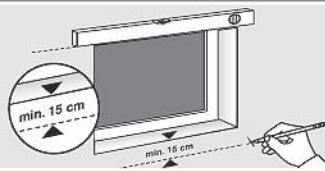

## Montážní návod

**Have-uni**  
www.dlazba.sk

tel.: (048) 414 13 23  
mob.: 0905 - 625 751  
info@dlazba.sk

Kotvicí sada  
STANDARD  
pro stěny bez  
tepelné izolace

**MEAMAX**  
(hloubka 40 cm)

**MULTINORM**  
(hloubka 40 cm)

## NÁSTAVCE

**MEAMAX**

**MULTINORM**  
(hloubka 40 a 60 cm)

**MULTINORM Zesílený**  
(hloubka 40 a 60 cm)

**MULTINORM**  
(hloubka 70 cm)

**MULTINORM**  
(šířka 150 cm, hloubka 70 cm)