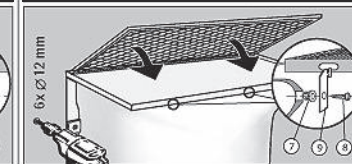

## Montážní návod

**Have-uni**  
www.dlazba.sk

tel.: (048) 414 13 23  
mob.: 0905 - 625 751  
info@dlazba.sk

Kotvicí sada  
STANDARD  
pro stěny bez  
tepelné izolace

**MEAMAX**  
(hloubka 40 cm)

**MULTINORM**  
(hloubka 40 cm)

**MULTINORM**  
(hloubka 60 cm)

**MULTINORM**  
(hloubka 70 cm)

**MULTINORM**  
(š. 150 cm, hl. 70 cm), 2x kotvicí sada

## NÁSTAVCE

**MEAMAX**

**MULTINORM**  
(hloubka 40 a 60 cm)

**MULTINORM Zesílený**  
(hloubka 40 a 60 cm)

**MULTINORM**  
(hloubka 70 cm)

**MULTINORM**  
(šířka 150 cm, hloubka 70 cm)