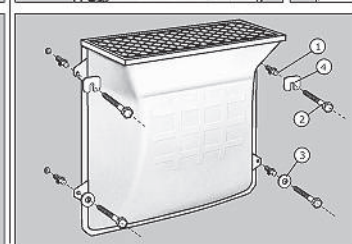

## Montážní návod

**Have-uni**  
www.dlazba.sk

tel.: (048) 414 13 23  
mob.: 0905 - 625 751  
info@dlazba.sk

Kotvicí sada  
STANDARD  
pro stěny bez  
tepelné izolace

**MEAMAX**  
(hloubka 40 cm)

**MULTINORM**  
(hloubka 40 cm)

**MULTINORM**  
(hloubka 60 cm)

**MULTINORM**  
(hloubka 70 cm)

**MULTINORM**  
(š. 150 cm, hl. 70 cm), 2x kotvicí sada

## NÁSTAVCE

**MEAMAX**

**MULTINORM**  
(hloubka 40 a 60 cm)

**MULTINORM Zesílený**  
(hloubka 40 a 60 cm)

**MULTINORM**  
(hloubka 70 cm)

**MULTINORM**  
(šířka 150 cm, hloubka 70 cm)