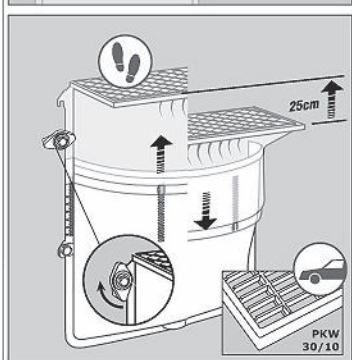

**MULTINORM**  
(hloubka 60 cm)

**MULTINORM**  
(hloubka 70 cm)

**MULTINORM**  
(š. 150 cm, hl. 70 cm), 2x kotvicí sada

## NÁSTAVCE

**MEAMAX**

**MULTINORM**  
(hloubka 40 a 60 cm)

**MULTINORM Zesílený**  
(hloubka 40 a 60 cm)

**MULTINORM**  
(hloubka 70 cm)

**MULTINORM**  
(šířka 150 cm, hloubka 70 cm)