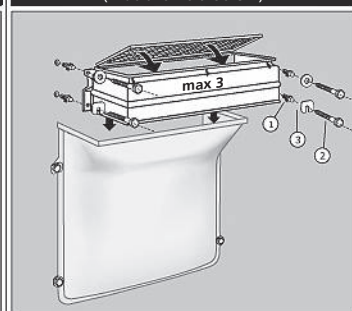

**MULTINORM**  
(hloubka 60 cm)

**MULTINORM**  
(hloubka 70 cm)

**MULTINORM**  
(š. 150 cm, hl. 70 cm), 2x kotvicí sada

## NÁSTAVCE

**MEAMAX**

**MULTINORM**  
(hloubka 40 a 60 cm)

**MULTINORM Zesílený**  
(hloubka 40 a 60 cm)

**MULTINORM**  
(hloubka 70 cm)

**MULTINORM**  
(šířka 150 cm, hloubka 70 cm)