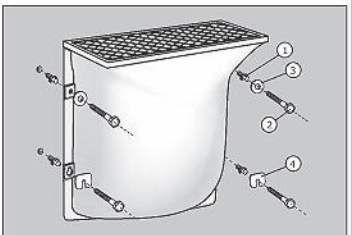

MULTINORM
(hloubka 60 cm)

MULTINORM
(hloubka 70 cm)

MULTINORM
(š. 150 cm, hl. 70 cm), 2x kotvicí sada

NÁSTAVCE

MEAMAX

MULTINORM
(hloubka 40 a 60 cm)

MULTINORM Zesílený
(hloubka 40 a 60 cm)

MULTINORM
(hloubka 70 cm)