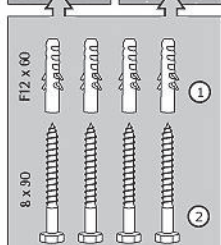

## Montážní návod

**Have-uni**  
www.dlazba.sk

tel.: (048) 414 13 23  
mob.: 0905 - 625 751  
info@dlazba.sk

Kotvicí sada  
STANDARD  
pro stěny bez  
tepelné izolace

**MEAMAX**  
(hloubka 40 cm)

**MULTINORM**  
(hloubka 40 cm)

**MULTINORM**  
(hloubka 60 cm)

**MULTINORM**  
(hloubka 70 cm)

**MULTINORM**  
(š. 150 cm, hl. 70 cm), 2x kotvicí sada

## NÁSTAVCE

**MEAMAX**

**MULTINORM**  
(hloubka 40 a 60 cm)

**MULTINORM Zesílený**  
(hloubka 40 a 60 cm)

**MULTINORM**  
(hloubka 70 cm)

**MULTINORM**  
(šířka 150 cm, hloubka 70 cm)