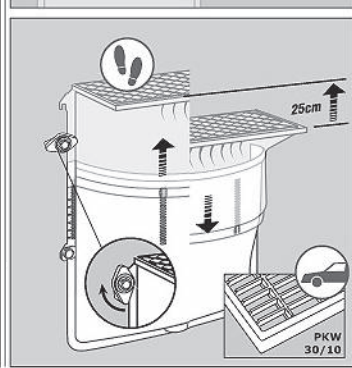

MULTINORM
(hloubka 60 cm)

MULTINORM
(hloubka 70 cm)

MULTINORM
(š. 150 cm, hl. 70 cm), 2x kotvicí sada

NÁSTAVCE

MEAMAX

MULTINORM
(hloubka 40 a 60 cm)

MULTINORM Zesílený
(hloubka 40 a 60 cm)

MULTINORM
(hloubka 70 cm)