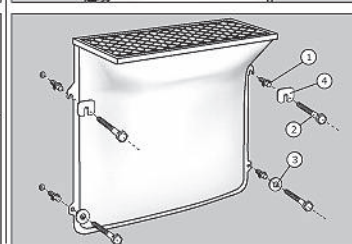

**MULTINORM**  
(hloubka 60 cm)

**MULTINORM**  
(hloubka 70 cm)

**MULTINORM**  
(š. 150 cm, hl. 70 cm), 2x kotvicí sada

## NÁSTAVCE

**MEAMAX**

**MULTINORM**  
(hloubka 40 a 60 cm)

**MULTINORM Zesílený**  
(hloubka 40 a 60 cm)

**MULTINORM**  
(hloubka 70 cm)

**MULTINORM**  
(šířka 150 cm, hloubka 70 cm)