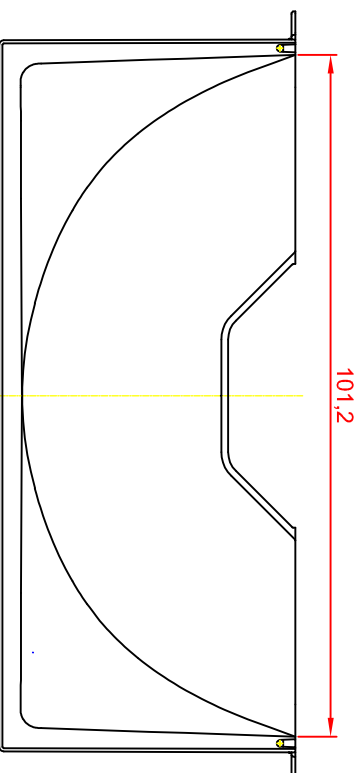

Draufsicht

MEA

HqVe-uni
www.diazba.sk
tel.: (048) 414 13 23
mob.: 0905 - 625 751
info@diazba.sk

Lichtschacht

MEA MULTINORM 100X130X40