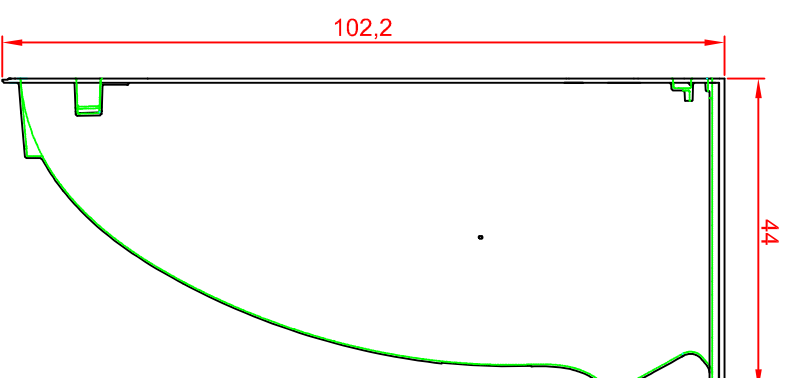

**MEA**

**Have-uni**  
www.diazba.sk  
tel.: (048) 414 13 23  
mob.: 0905 - 625 751  
info@diazba.sk

Lichtschacht

MEA MULTINORM 100x60x40

Vorderansicht

Seitenansicht

Draufsicht

**MEA**