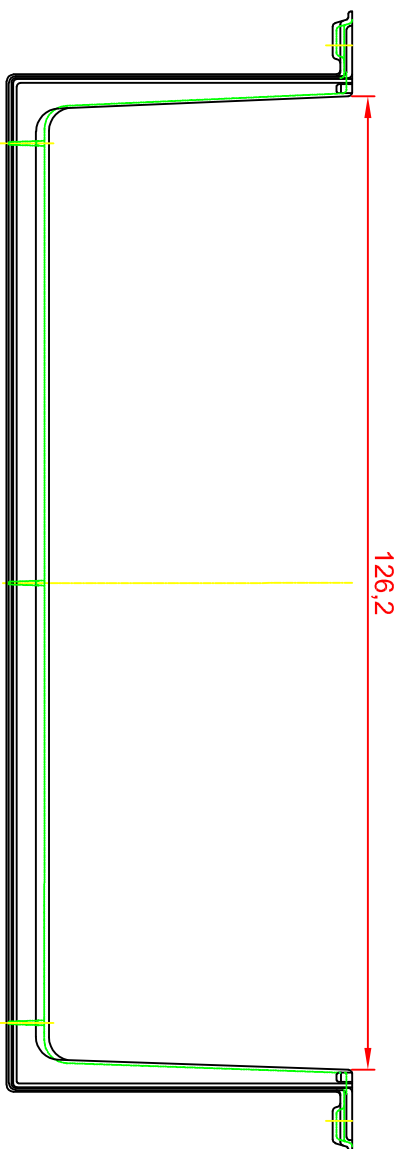

Vorderansicht

Seitenansicht

Draufsicht

**MEA**

**HoVe-umf** tel.: (048) 414 13 23  
www.dlazba.sk mob.: 0905 - 625 751  
info@dlazba.sk

Lichtschacht - Aufsatz

MEA MULTINORM 100x35x40

Vorderansicht

Seitenansicht

Draufsicht

**MEVA**

**HoVe-umf** tel.: (048) 414 13 23  
www.dlazba.sk mob.: 0905 - 625 751  
info@dlazba.sk

Lichtschacht - Aufsatz

MEVA MULTINORM 125x35x40

## DETAIL NÁPOJENÍ SKLEPNÍHO SVĚTLÍKU NA HYDROIZOLACI

1. Zdivo
2. Hydroizolace
3. Hydroizolace
4. Kotvení světlíku - pod HI vytmeleno
5. Připevnění dvojitě
6. Těsnící tmel
7. Okenní profil
8. Tělo světlíku