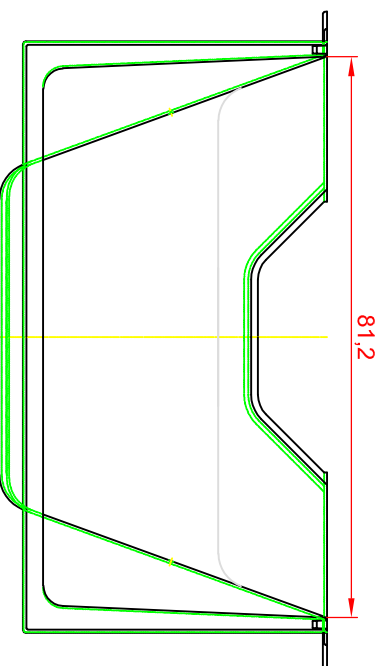

Draufsicht

HqVe-UMI
www.diazba.sk
tel.: (048) 414 13 23
mob.: 0905 - 625 751
info@diazba.sk

Lichtschacht

MEA MULTINORM 80X100X40