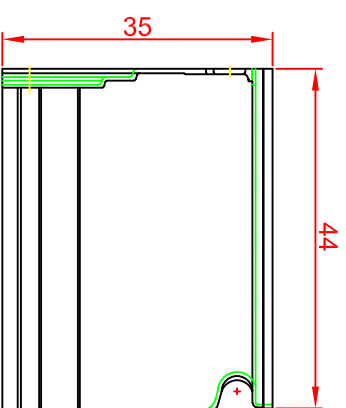

Seitenansicht

Draufsicht

**HoVe-uni**  
www.dlazba.sk  
tel.: (048) 414 13 23  
mob.: 0905 - 625 751  
info@dlazba.sk

Lichtschacht - Aufsatz

MEA MULTINORM 100x35x40

Vorderansicht

Seitenansicht

Draufsicht