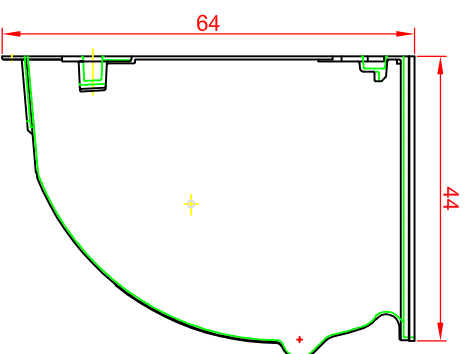

Seitenansicht

Draufsicht

**Hqve-uni**  
www.diazba.sk  
tel.: (048) 414 13 23  
mob.: 0905 - 625 751  
info@diazba.sk

Lichtschacht

MEA MULTINORM 80X100X40

Vorderansicht

Seitenansicht

Draufsicht