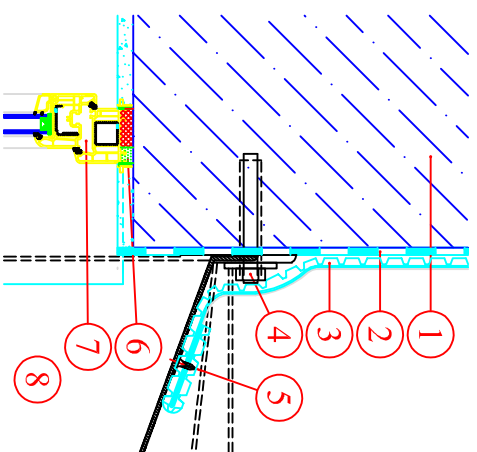

DETAIL NAROJENÍ SKLEPNÍHO SVĚTLÍKU NA HYDROIZOLACI

1. Zdivo
2. Hydroizolace
3. Hydroizolace
4. Kotvení světlíku - pod HI vytmeleno
5. Připevnění dvojitě
6. Těsnící tmel
7. Okenní profil
8. Tělo světlíku

HOVE-uni
www.dlazba.sk tel.: (048) 414 13 23
mob.: 0905 - 625 751
info@dlazba.sk

MEA