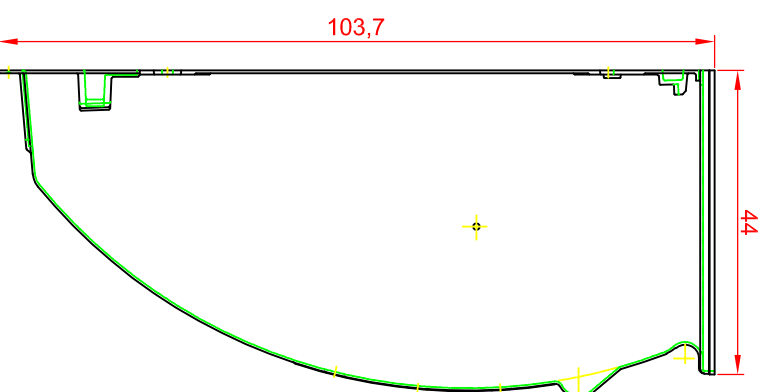

Seitenansicht