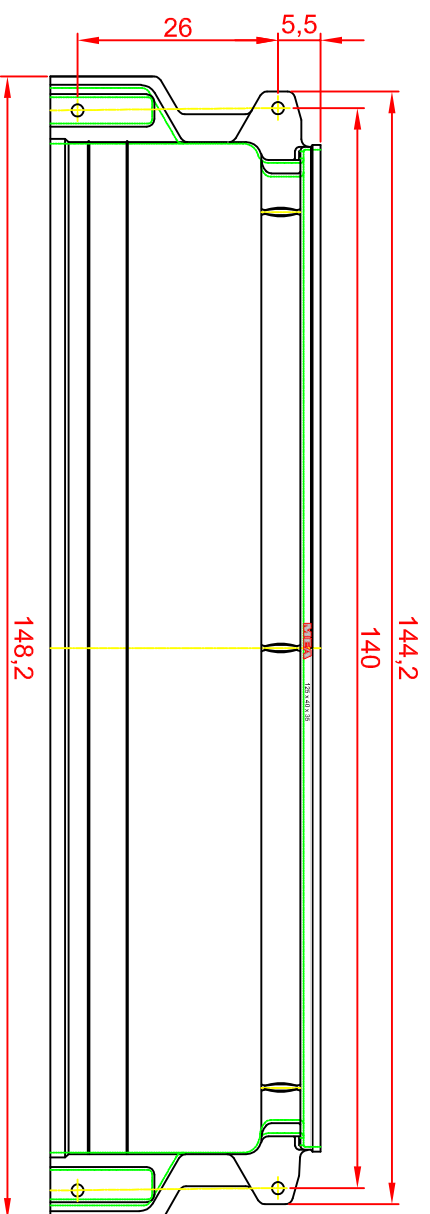

Seitenansicht

Draufsicht

**HoVe-uni**  
www.dlazba.sk  
tel.: (048) 414 13 23  
mob.: 0905 - 625 751  
info@dlazba.sk

Lichtschacht - Aufsatz

MEA MULTINORM 100x35x40

Vorderansicht

Seitenansicht

Draufsicht

## DETAIL NAROJENÍ SKLEPNÍHO SVĚTLÍKU NA HYDROIZOLACI

1. Zdivo
2. Hydroizolace
3. Hydroizolace
4. Kotvení světlíku - pod HI vytmeleno
5. Připevnění dvojitě
6. Těsnící tmel
7. Okenní profil
8. Tělo světlíku