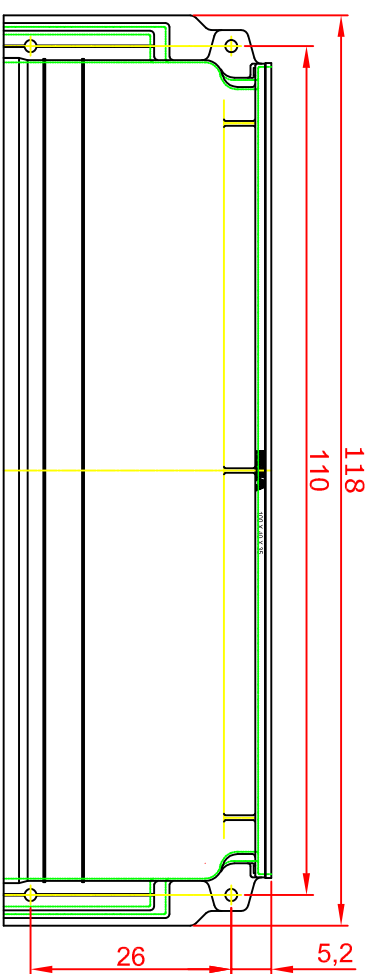

Vorderansicht