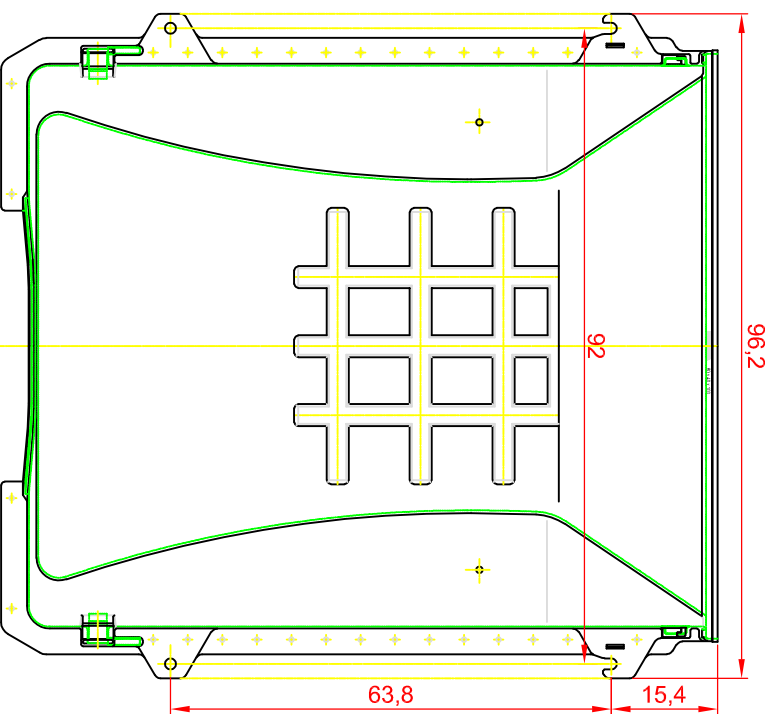

Vorderansicht

Seitenansicht

Draufsicht

**MEA**

**HqVe-uni**  
www.dlazba.sk  
tel.: (048) 414 13 23  
mob.: 0905 - 625 751  
info@dlazba.sk

Lichtschacht

MEA MULTINORM 80x60x40

Vorderansicht