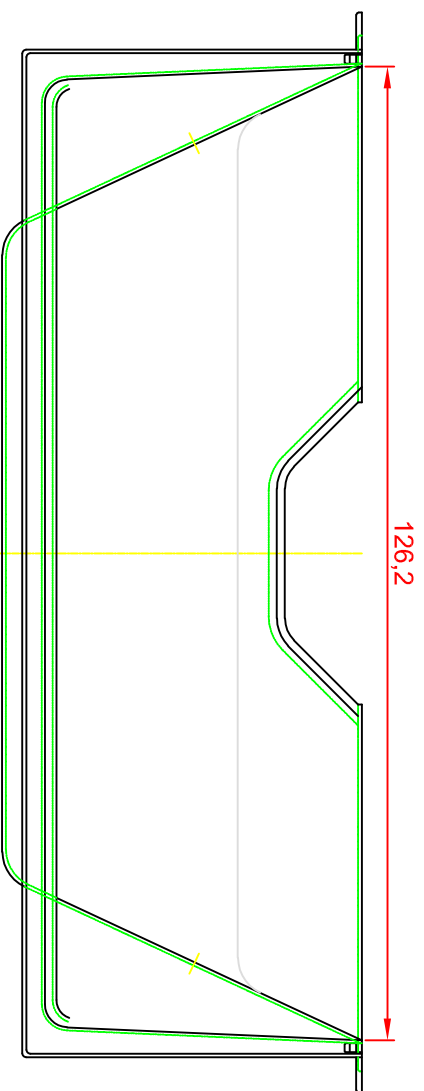

Lichtschacht

MEA MULTINORM 100x130x40

Vorderansicht

Seitenansicht

Draufsicht

**MEA**

**HoVe-umj**  
www.diazba.sk  
tel.: (048) 414 13 23  
mob.: 0905 - 625 751  
info@diazba.sk

Lichtschacht