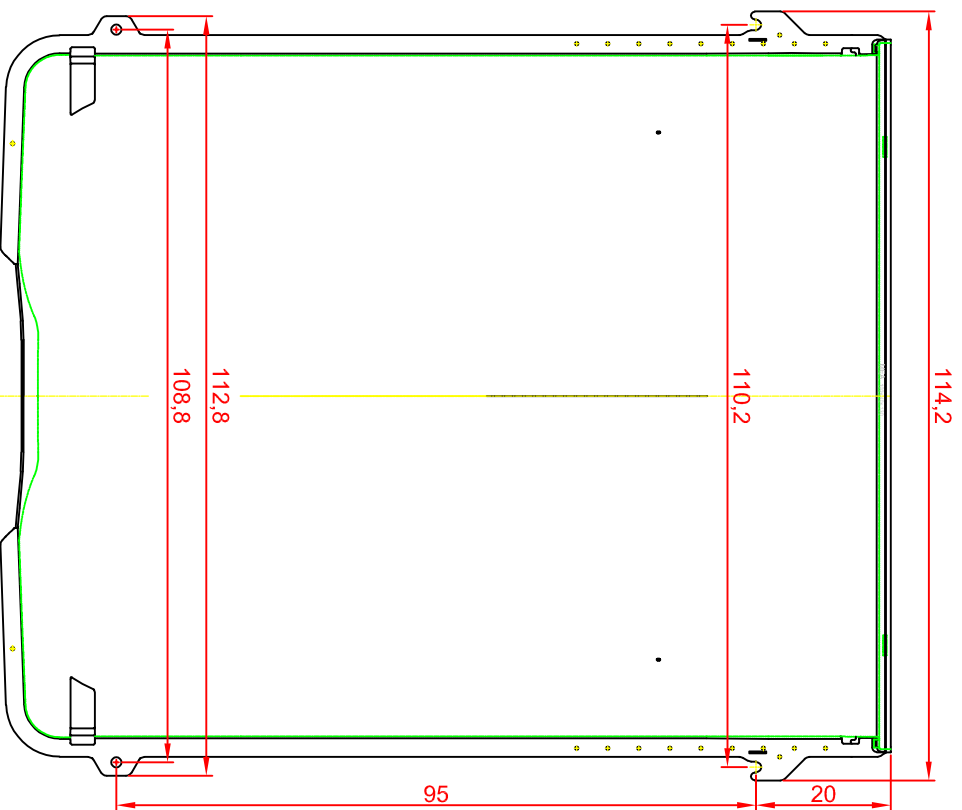

Vorderansicht