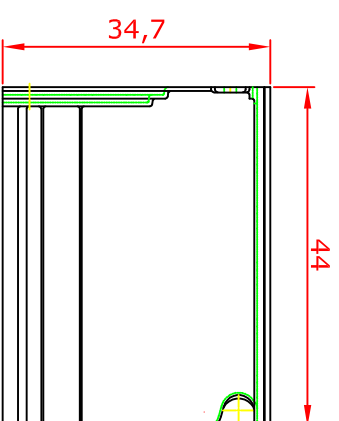

Seitenansicht