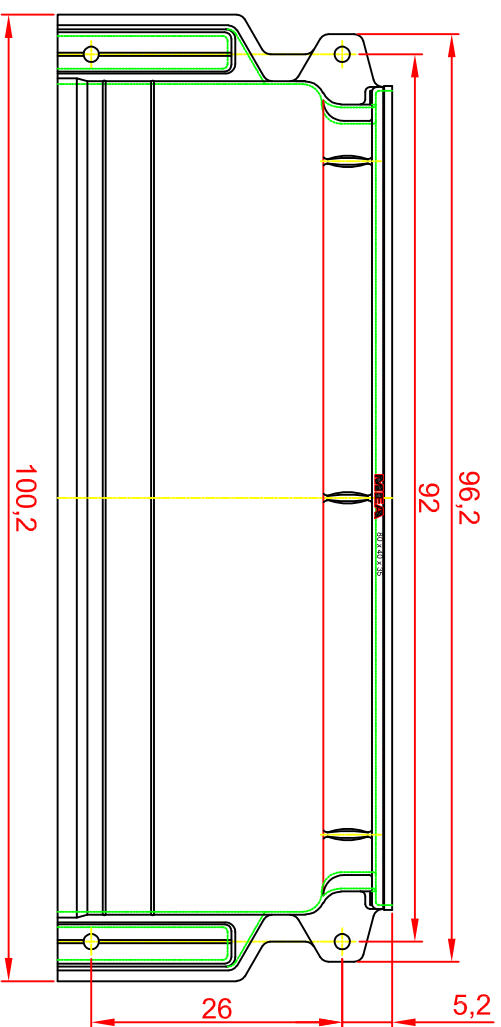

Vorderansicht