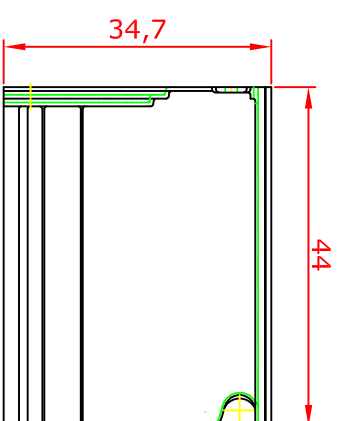

Seitenansicht