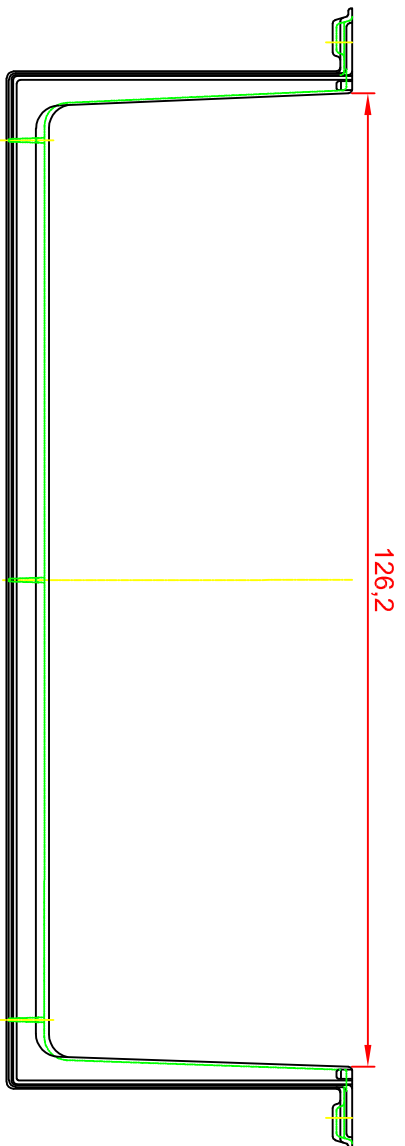

Seitenansicht

Draufsicht

**HoVe-uni**  
www.dlazba.sk  
tel.: (048) 414 13 23  
mob.: 0905 - 625 751  
info@dlazba.sk

Lichtschacht - Aufsatz

MEA MULTINORM 100x35x40

Vorderansicht

Seitenansicht

Draufsicht

## DETAIL NAROJENÍ SKLEPNÍHO SVĚTLÍKU NA HYDROIZOLACI

1. Zdivo
2. Hydroizolace
3. Hydroizolace
4. Kotvení světlíku - pod HI vytmeleno
5. Připevnění dvojitě
6. Těsnící tmel
7. Okenní profil
8. Tělo světlíku