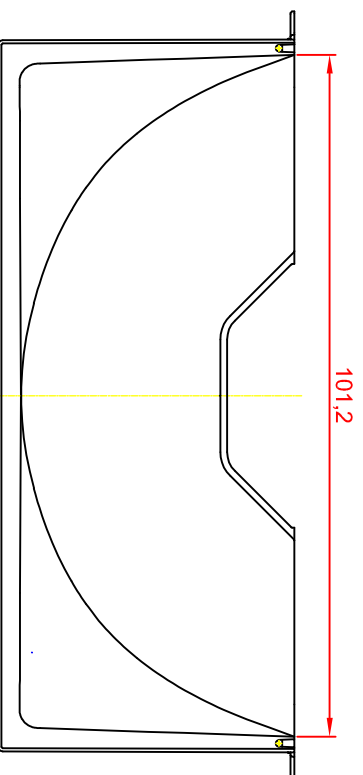

Draufsicht

MEA

HqVe-umj
www.diazba.sk
tel.: (048) 414 13 23
mob.: 0905 - 625 751
info@diazba.sk

Lichtschacht

MEA MULTINORM 100x130x40