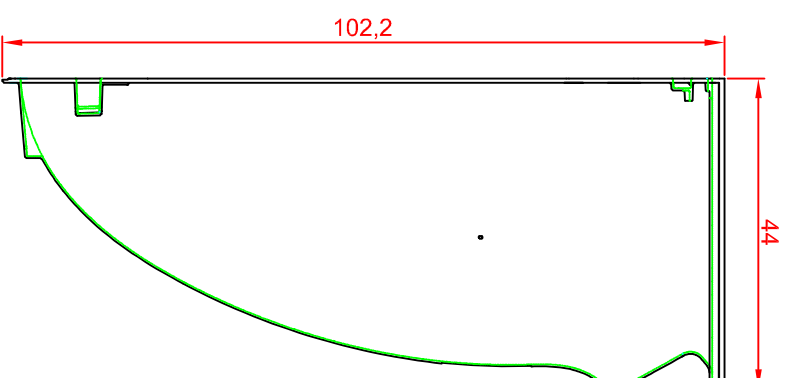

**MEA**

**HqVe-uni**  
[www.dlazba.sk](http://www.dlazba.sk) tel.: (048) 414 13 23  
info@dlazba.sk mob.: 0905 - 625 751

Lichtschacht

MEA MULTINORM 100x60x40

Vorderansicht

Seitenansicht

Draufsicht

**MEA**