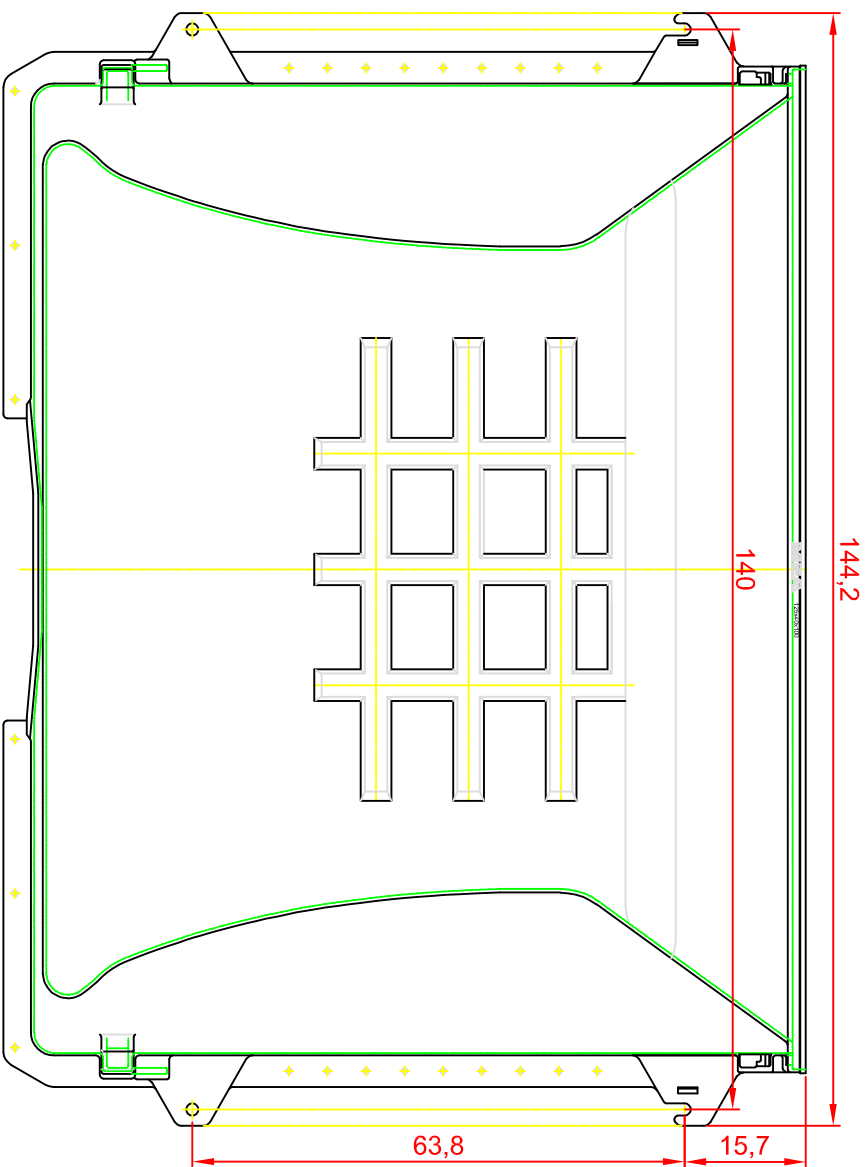

Lichtschacht

MEA MULTINORM 100x130x40

Vorderansicht

Seitenansicht

Draufsicht

**MEA**

**HoVe-umj**  
www.diazba.sk  
tel.: (048) 414 13 23  
mob.: 0905 - 625 751  
info@diazba.sk

Lichtschacht