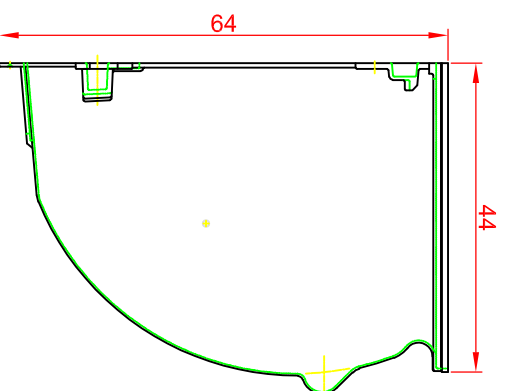

Vorderansicht

Seitenansicht

Draufsicht

**MEA**

**HqVe-umj**  
www.diazba.sk  
tel.: (048) 414 13 23  
mob.: 0905 - 625 751  
info@diazba.sk

Lichtschacht

MEA MULTINORM 80x60x40

Vorderansicht