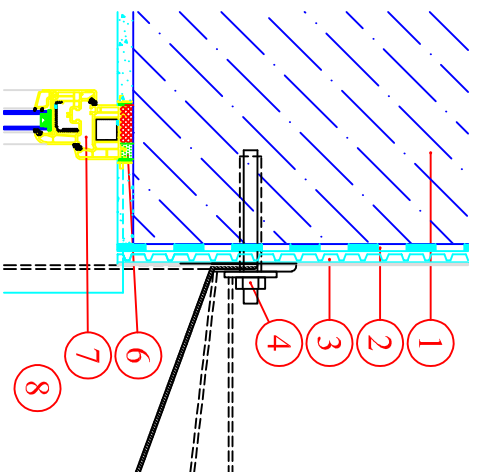

Seitenansicht

Draufsicht

**MEVA**

**HoVe-umf** tel.: (048) 414 13 23  
www.dlazba.sk mob.: 0905 - 625 751  
info@dlazba.sk

Lichtschacht - Aufsatz

MEVA MULTINORM 125x35x40

## DETAIL NÁPOJENÍ SKLEPNÍHO SVĚTLÍKU NA HYDROIZOLACI

1. Zdivo
2. Hydroizolace
3. Hydroizolace
4. Kotvení světlíku - pod HI vytmeleno
5. Připevnění dvojitě
6. Těsnící tmel
7. Okenní profil
8. Tělo světlíku