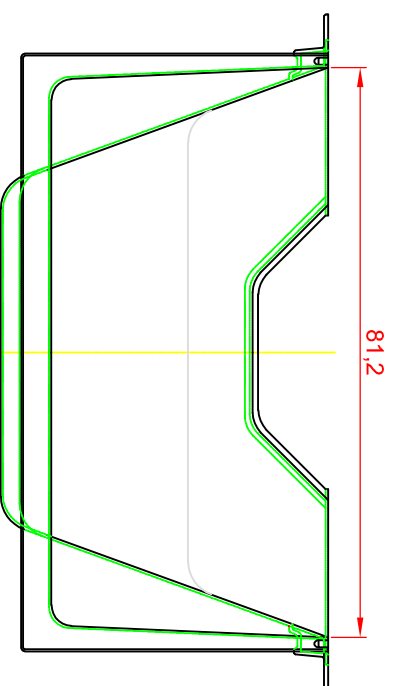

Vorderansicht

Seitenansicht

Draufsicht

**MEA**

**HqVe-umj**  
www.diazba.sk  
tel.: (048) 414 13 23  
mob.: 0905 - 625 751  
info@diazba.sk

Lichtschacht

MEA MULTINORM 80x60x40

Vorderansicht