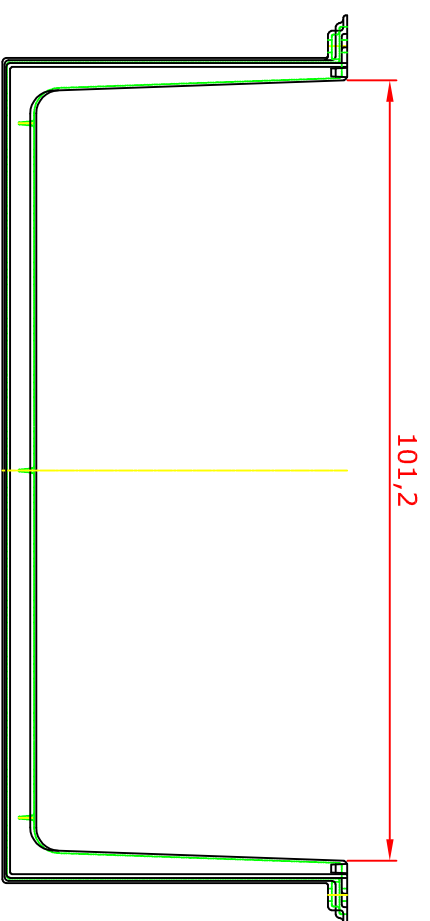

Draufsicht

MEA

HoVe-umf tel.: (048) 414 13 23
www.dlazba.sk mob.: 0905 - 625 751
info@dlazba.sk

Lichtschacht - Aufsatz

MEA MULTINORM 100x35x40