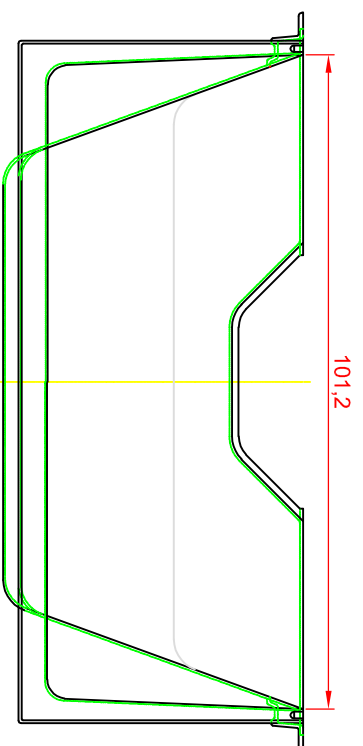

**MEA**

**Have-uni**  
www.diazba.sk  
tel.: (048) 414 13 23  
mob.: 0905 - 625 751  
info@diazba.sk

Lichtschacht

MEA MULTINORM 100x60x40

Vorderansicht

Seitenansicht

Draufsicht

**MEA**