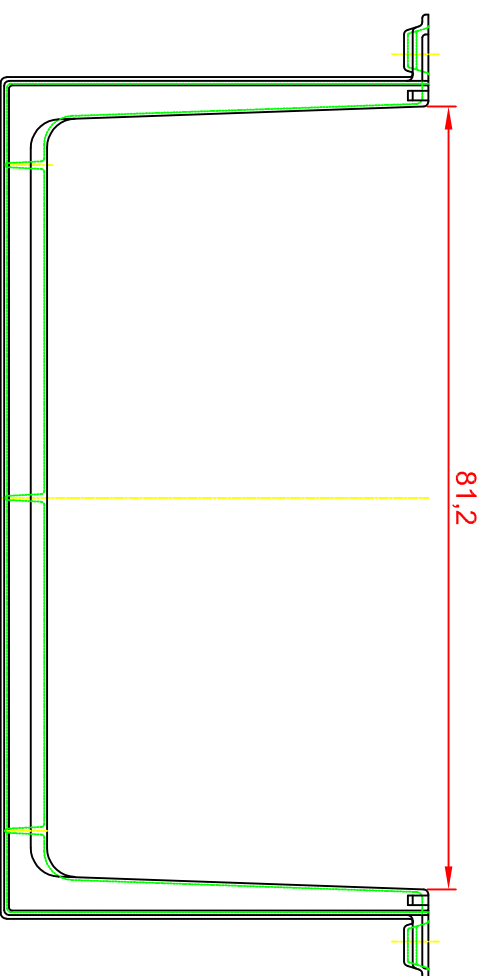

MEA MULTINORM 125x100x40

Vorderansicht

Seitenansicht

Draufsicht

**MEA**

**Have-um!** tel.: (048) 414 13 23  
www.diazba.sk mob.: 0905 - 625 751  
info@diazba.sk

Lichtschant - Aufsatz

MEA MULTINORM 80x35x40