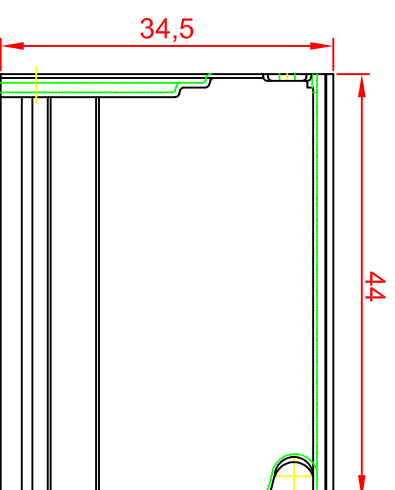

Seitenansicht