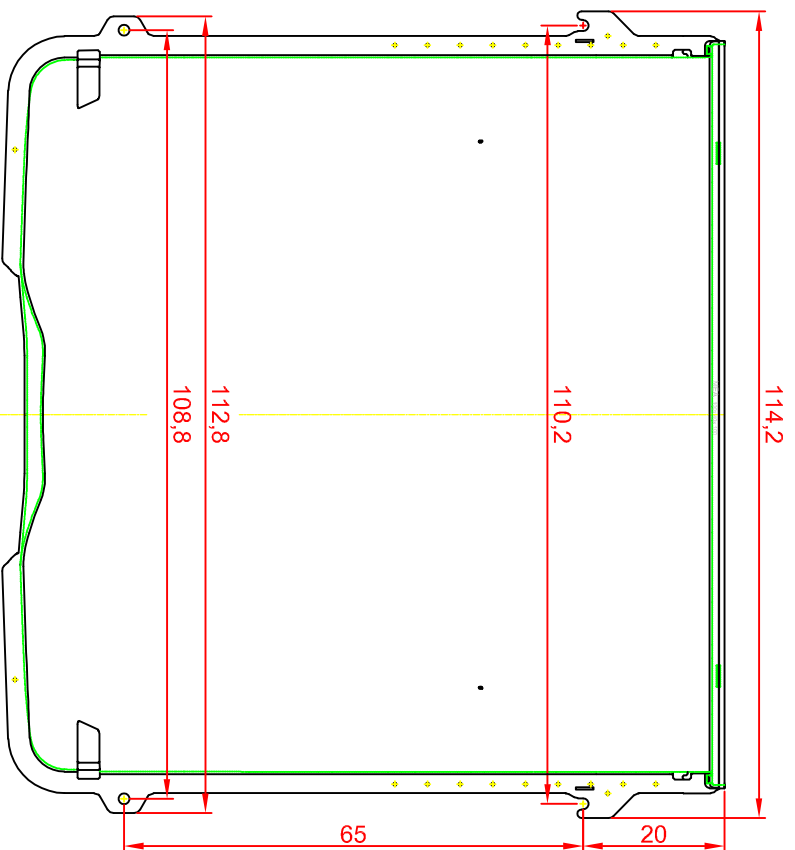

**MEA**

**Have-uni**  
www.diazba.sk  
tel.: (048) 414 13 23  
mob.: 0905 - 625 751  
info@diazba.sk

Lichtschacht

MEA MULTINORM 100x60x40

Vorderansicht

Seitenansicht

Draufsicht

**MEA**