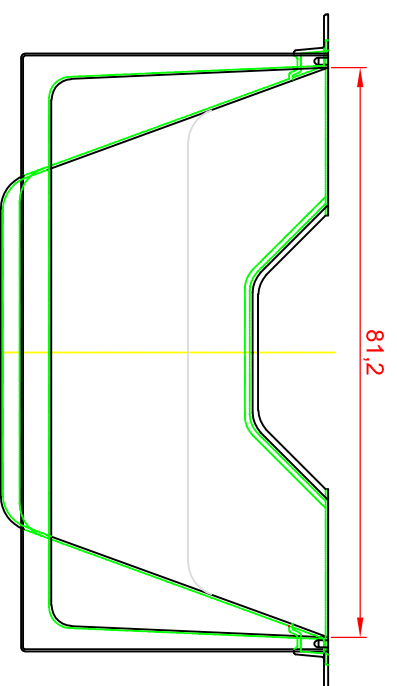

Vorderansicht

Seitenansicht

Draufsicht

**MEA**

**HqVe-uni**  
www.dlazba.sk  
tel.: (048) 414 13 23  
mob.: 0905 - 625 751  
info@dlazba.sk

Lichtschacht

MEA MULTINORM 80x60x40

Vorderansicht