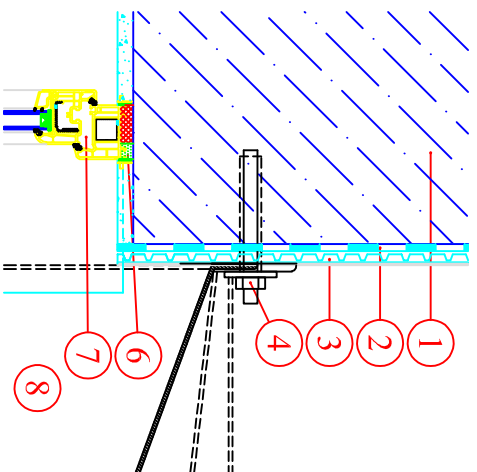

DETAIL NAROJENÍ SKLEPNÍHO SVĚTLÍKU NA HYDROIZOLACI

1. Zdivo
2. Hydroizolace
3. Hydroizolace
4. Kotvení světlíku - pod HI vytmeleno
5. Připevnění dvojitě
6. Těsnící tmel
7. Okenní profil
8. Tělo světlíku

HOVE-uni
www.dlazba.sk tel.: (048) 414 13 23
mob.: 0905 - 625 751
info@dlazba.sk

MEA