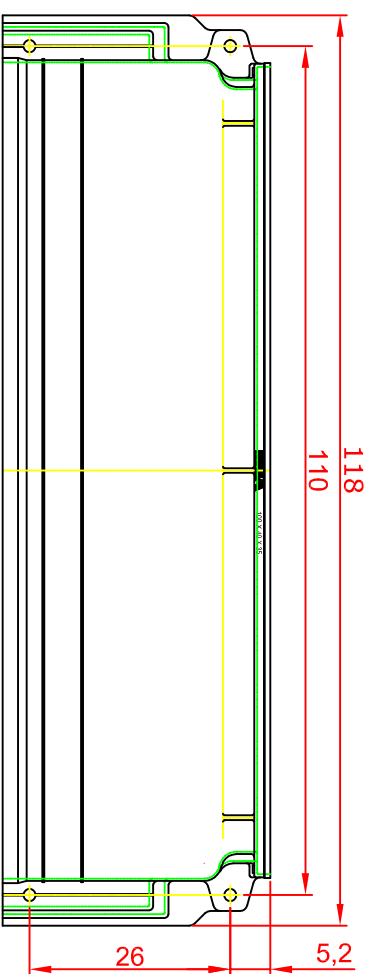

MEA MULTINORM 125x100x40

Vorderansicht

Seitenansicht

Draufsicht

**HqVe-uni**  
www.dlazba.sk  
tel.: (048) 414 13 23  
mob.: 0905 - 625 751  
info@dlazba.sk

Lichtschant - Aufsatz

MEA MULTINORM 80x35x40

Vorderansicht