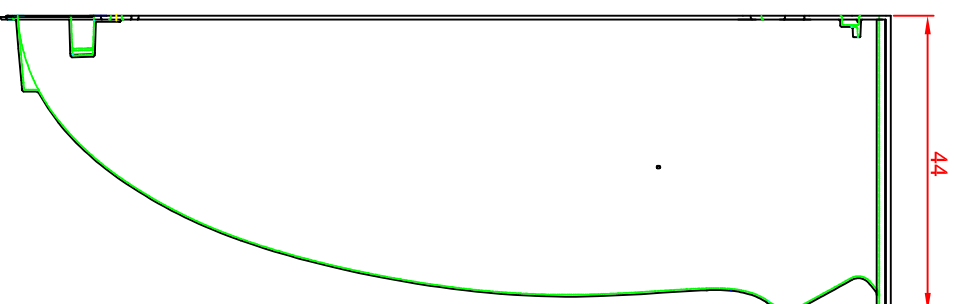

Seitenansicht