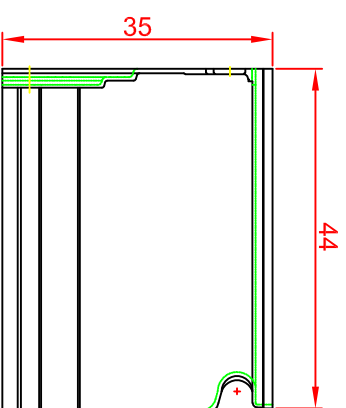

Seitenansicht