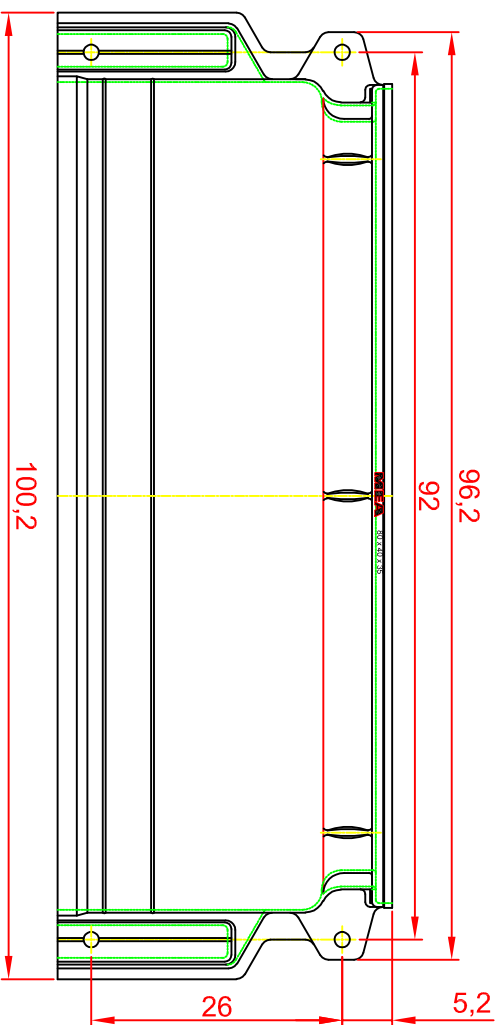

Vorderansicht