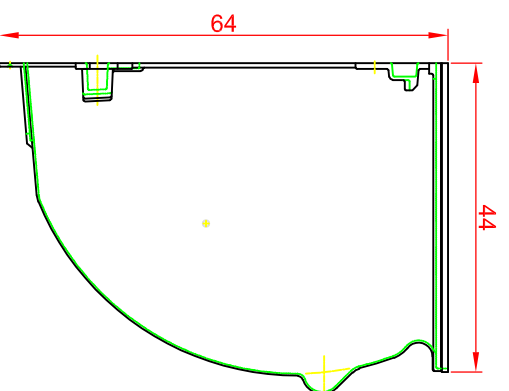

Vorderansicht

Seitenansicht

Draufsicht

**MEA**

**HqVe-uni**  
www.dlazba.sk  
tel.: (048) 414 13 23  
mob.: 0905 - 625 751  
info@dlazba.sk

Lichtschacht

MEA MULTINORM 80x60x40

Vorderansicht