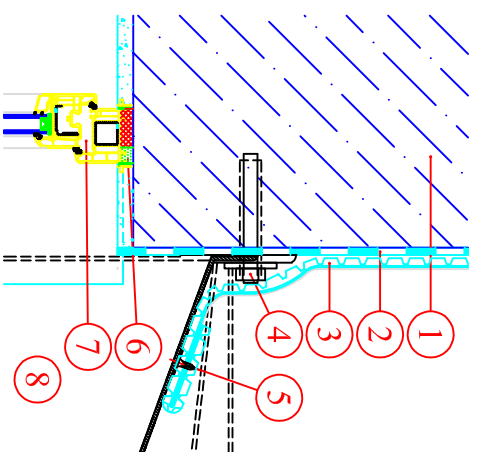

Seitenansicht

Draufsicht

**MEVA**

**HoVe-umf** tel.: (048) 414 13 23  
www.dlazba.sk mob.: 0905 - 625 751  
info@dlazba.sk

Lichtschacht - Aufsatz

MEVA MULTINORM 125x35x40

## DETAIL NÁPOJENÍ SKLEPNÍHO SVĚTLÍKU NA HYDROIZOLACI

1. Zdivo
2. Hydroizolace
3. Hydroizolace
4. Kotvení světlíku - pod HI vytmeleno
5. Připevnění dvojitě
6. Těsnící tmel
7. Okenní profil
8. Tělo světlíku