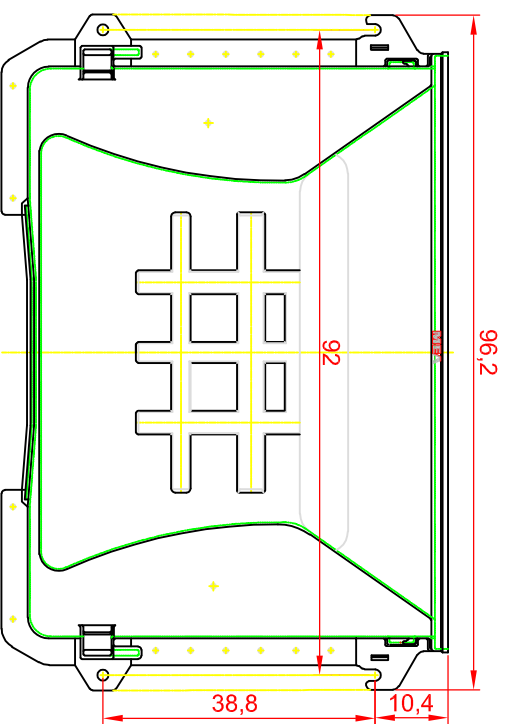

Vorderansicht

Seitenansicht

Draufsicht

**MEA**

**HqVe-uni**  
www.dlazba.sk  
tel.: (048) 414 13 23  
mob.: 0905 - 625 751  
info@dlazba.sk

Lichtschacht

MEA MULTINORM 80x60x40

Vorderansicht