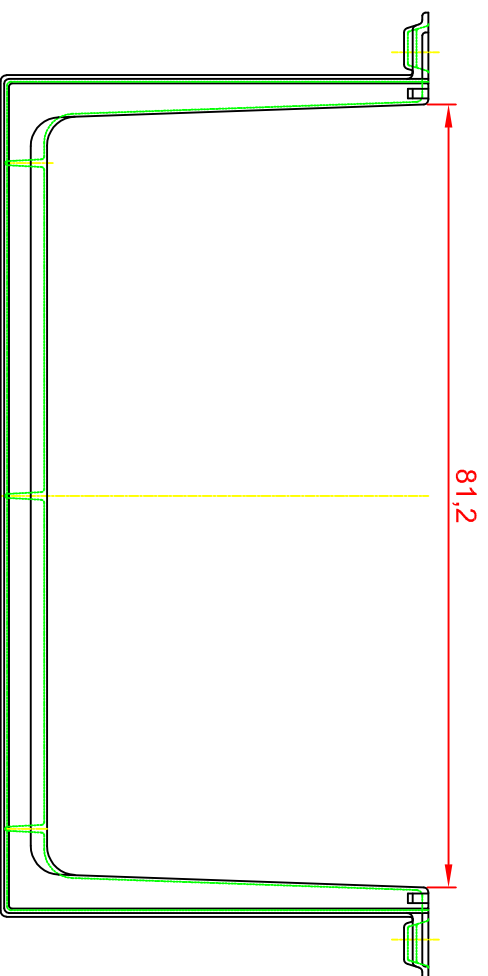

MEA MULTINORM 125x100x40

Vorderansicht

Seitenansicht

Draufsicht

**HqVe-uni**  
www.dlazba.sk  
tel.: (048) 414 13 23  
mob.: 0905 - 625 751  
info@dlazba.sk

Lichtschant - Aufsatz

MEA MULTINORM 80x35x40

Vorderansicht