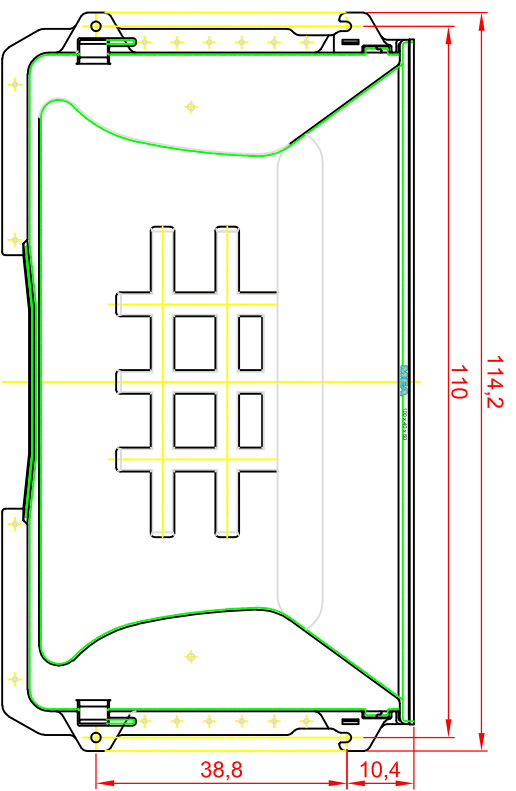

Seitenansicht

Draufsicht

**Hqve-uni**  
www.diazba.sk  
tel.: (048) 414 13 23  
mob.: 0905 - 625 751  
info@diazba.sk

Lichtschacht

MEA MULTINORM 80X100X40

Vorderansicht

Seitenansicht

Draufsicht