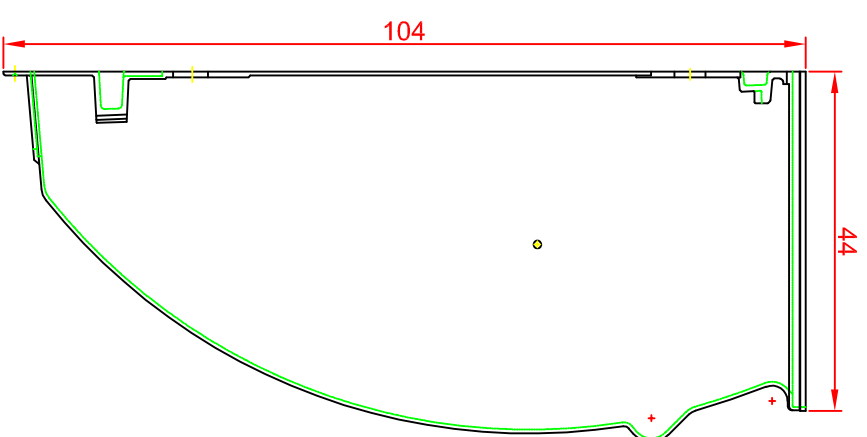

Lichtschacht

MEA MULTINORM 100x130x40

Vorderansicht

Seitenansicht

Draufsicht

**MEA**

**HoVe-umj**  
www.diazba.sk  
tel.: (048) 414 13 23  
mob.: 0905 - 625 751  
info@diazba.sk

Lichtschacht