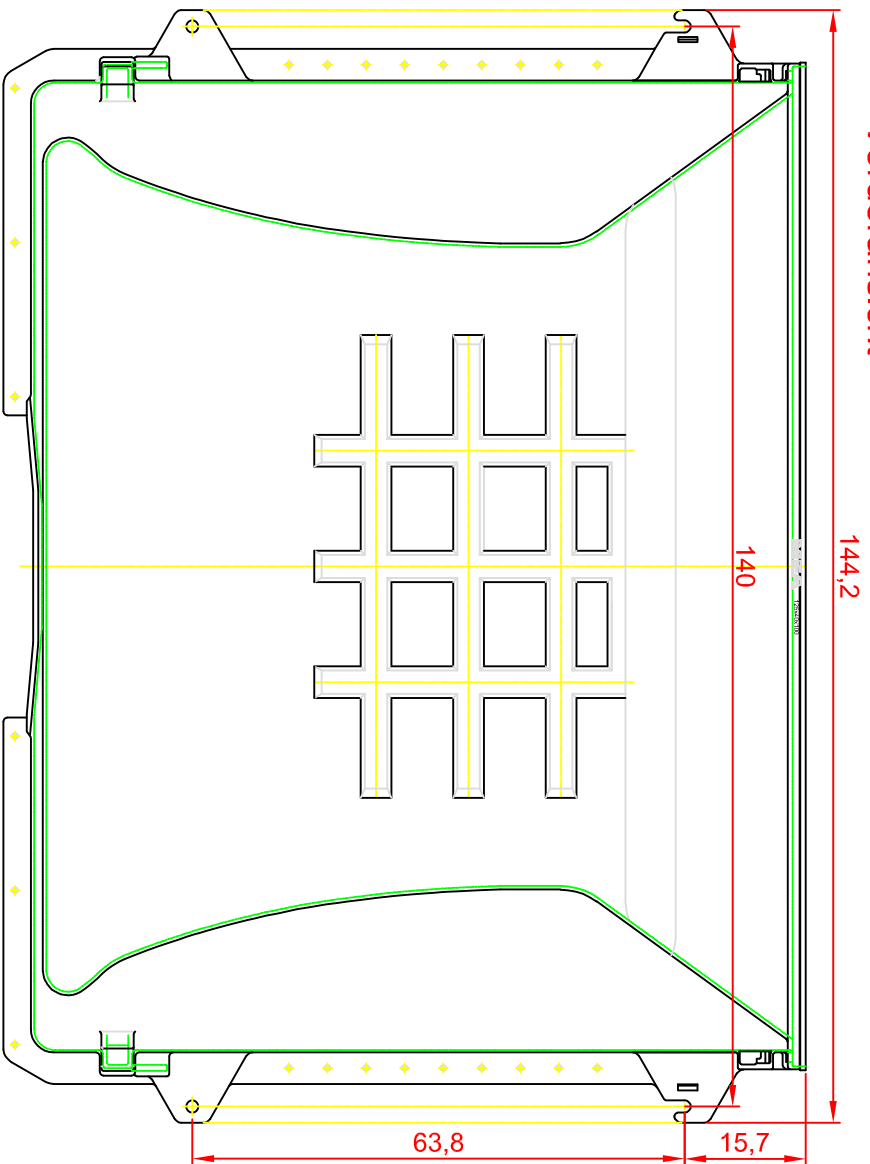

Lichtschacht

MEA MULTINORM 100X130X40

Vorderansicht

Seitenansicht

Draufsicht

**MEA**

**HqVe-uni**  
[www.diazba.sk](http://www.diazba.sk)  
tel.: (048) 414 13 23  
mob.: 0905 - 625 751  
info@diazba.sk

Lichtschacht