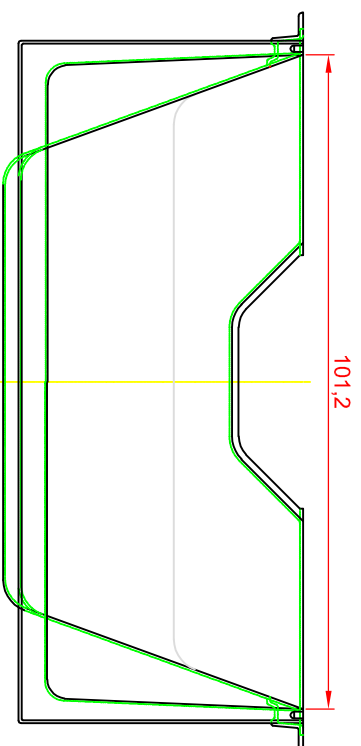

Seitenansicht

Draufsicht

**Hqve-uni**  
www.diazba.sk  
tel.: (048) 414 13 23  
mob.: 0905 - 625 751  
info@diazba.sk

Lichtschacht

MEA MULTINORM 80X100X40

Vorderansicht

Seitenansicht

Draufsicht