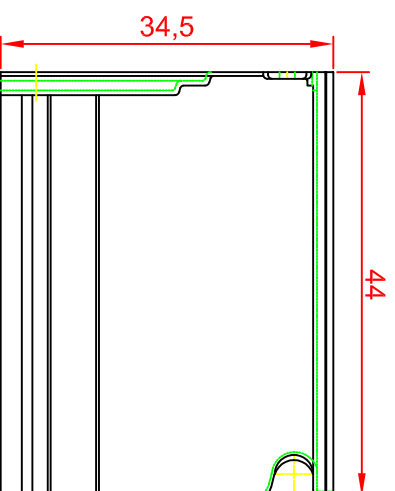

Seitenansicht