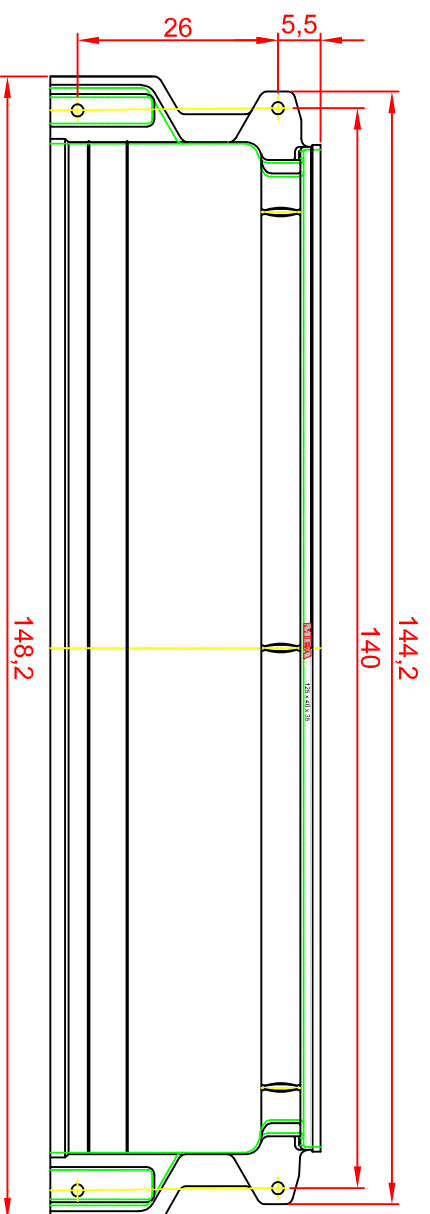

Vorderansicht

Seitenansicht

Draufsicht

**MEA**

**HoVe-umf** tel.: (048) 414 13 23  
www.dlazba.sk mob.: 0905 - 625 751  
info@dlazba.sk

Lichtschacht - Aufsatz

MEA MULTINORM 100x35x40

Vorderansicht