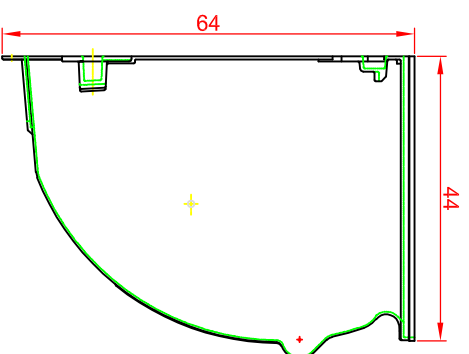

Seitenansicht