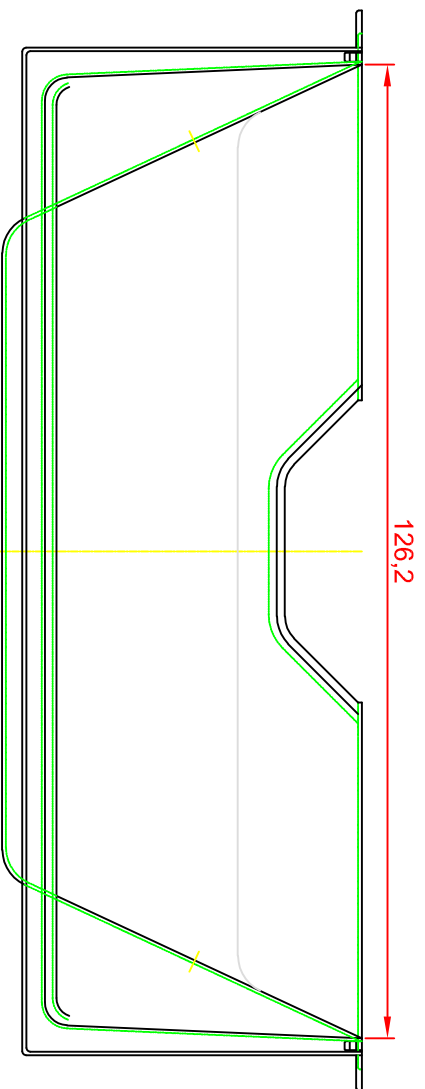

Lichtschacht

MEA MULTINORM 100X130X40

Vorderansicht

Seitenansicht

Draufsicht

**MEA**

**HqVe-uni**  
[www.diazba.sk](http://www.diazba.sk)  
tel.: (048) 414 13 23  
mob.: 0905 - 625 751  
info@diazba.sk

Lichtschacht