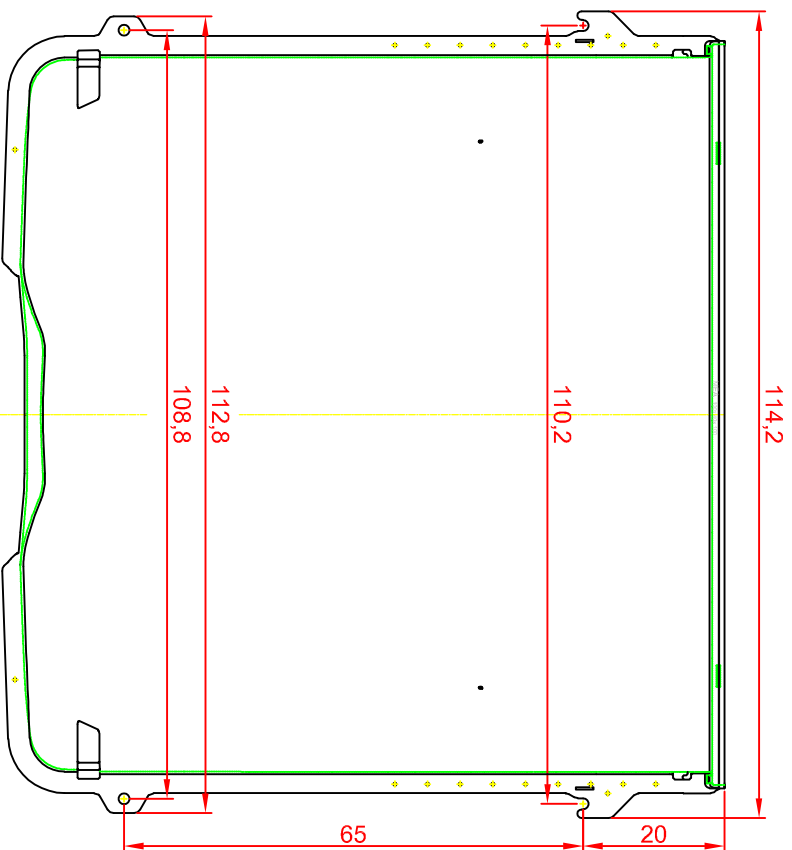

Vorderansicht