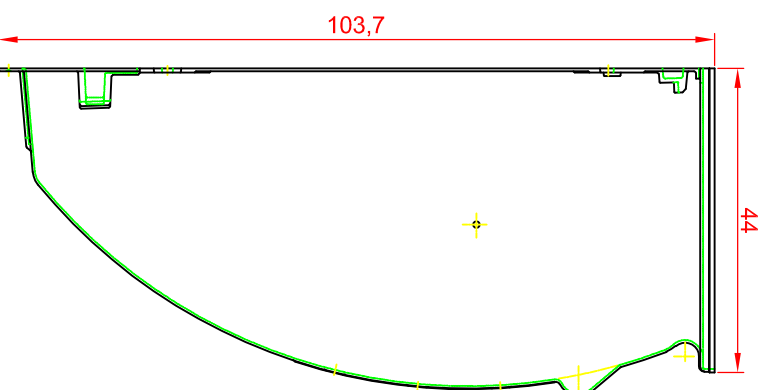

Seitenansicht