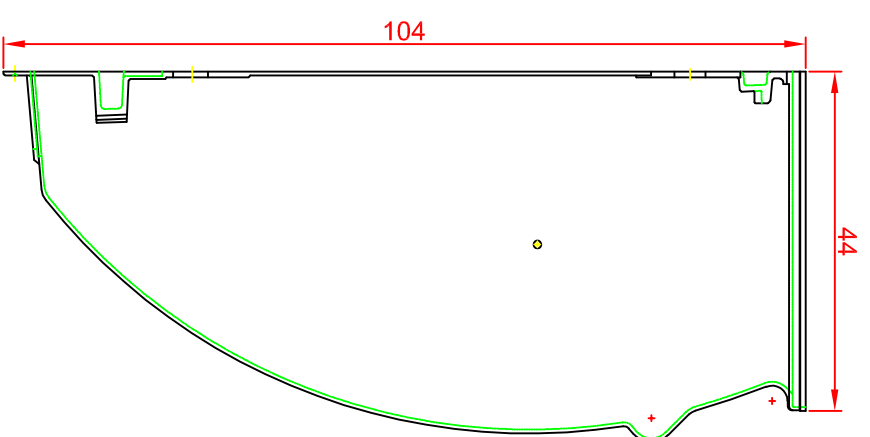

Lichtschacht

MEA MULTINORM 100X130X40

Vorderansicht

Seitenansicht

Draufsicht

**MEA**

**HqVe-uni**  
[www.diazba.sk](http://www.diazba.sk)  
tel.: (048) 414 13 23  
mob.: 0905 - 625 751  
info@diazba.sk

Lichtschacht