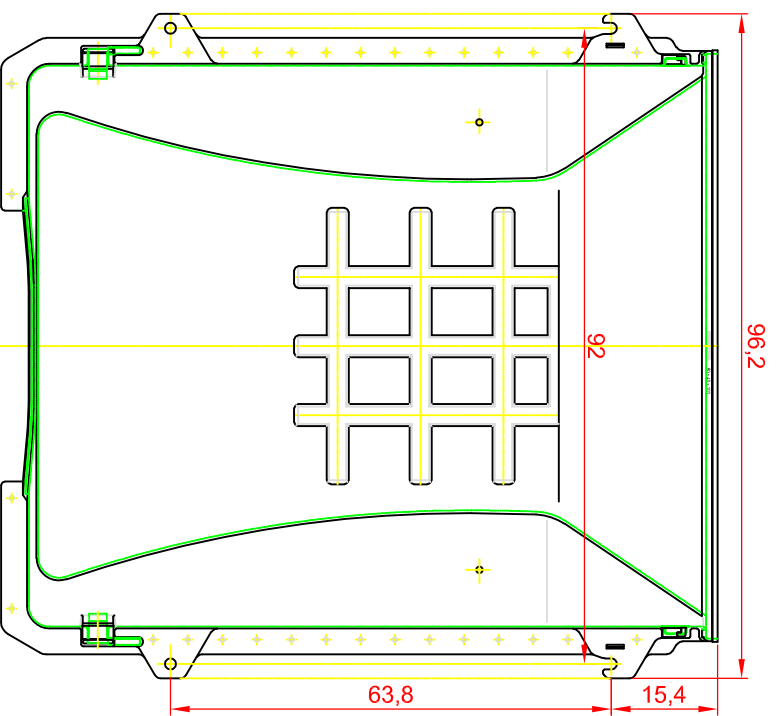

Vorderansicht

Seitenansicht

Draufsicht

**MEA**

**HqVe-umj**  
www.diazba.sk  
tel.: (048) 414 13 23  
mob.: 0905 - 625 751  
info@diazba.sk

Lichtschacht

MEA MULTINORM 80x60x40

Vorderansicht