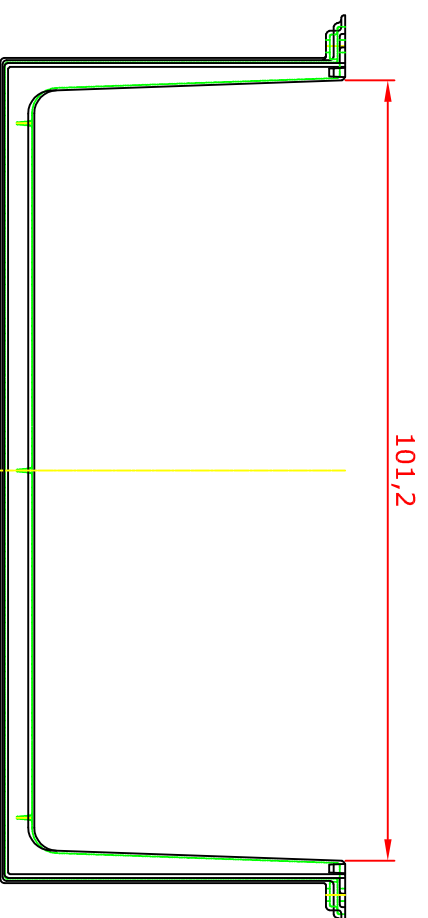

Draufsicht

HoVe-uni
www.dlazba.sk
tel.: (048) 414 13 23
mob.: 0905 - 625 751
info@dlazba.sk

Lichtschacht - Aufsatz

MEA MULTINORM 100x35x40