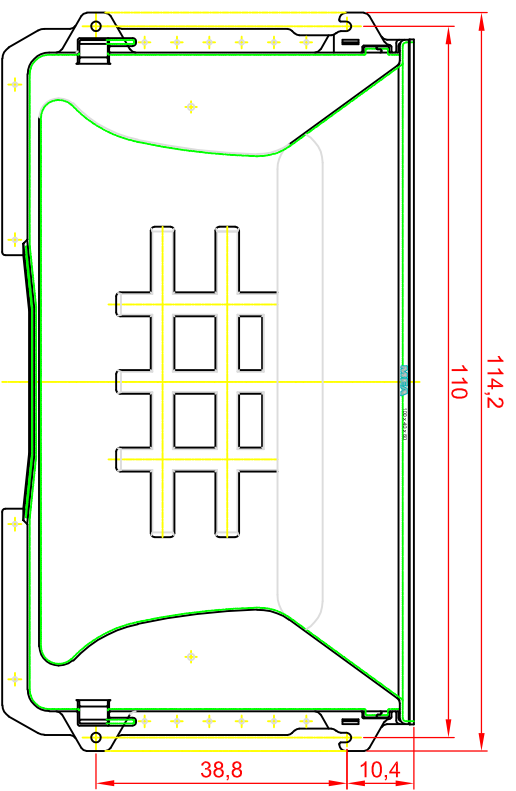

Vorderansicht