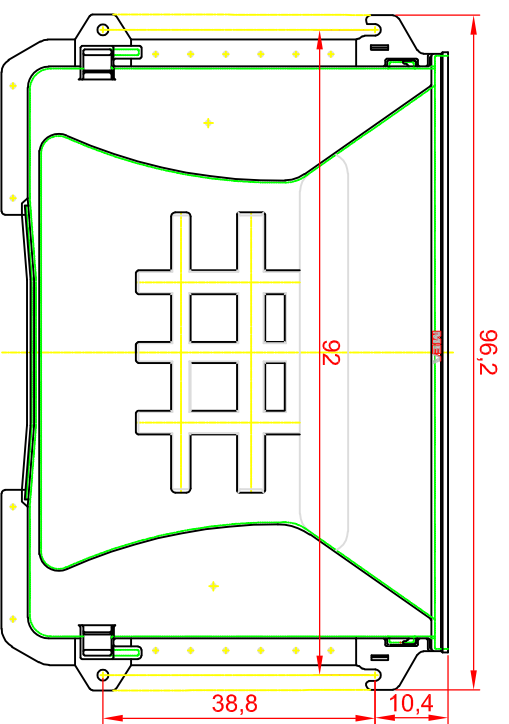

Vorderansicht

Seitenansicht

Draufsicht

**MEA**

**HqVe-umj**  
www.diazba.sk  
tel.: (048) 414 13 23  
mob.: 0905 - 625 751  
info@diazba.sk

Lichtschacht

MEA MULTINORM 80x60x40

Vorderansicht