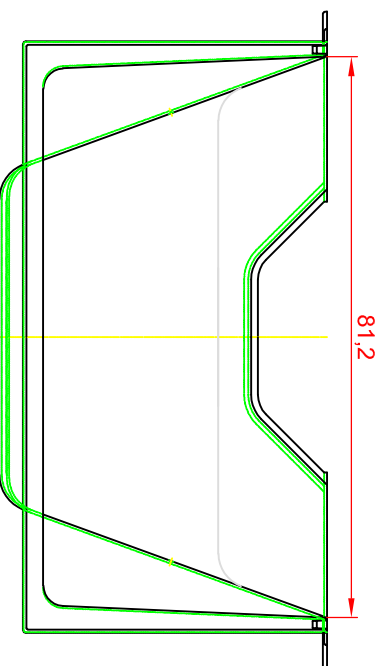

Draufsicht

Hqve-uni
www.diazba.sk
tel.: (048) 414 13 23
mob.: 0905 - 625 751
info@diazba.sk

Lichtschacht

MEA MULTINORM 80X100X40