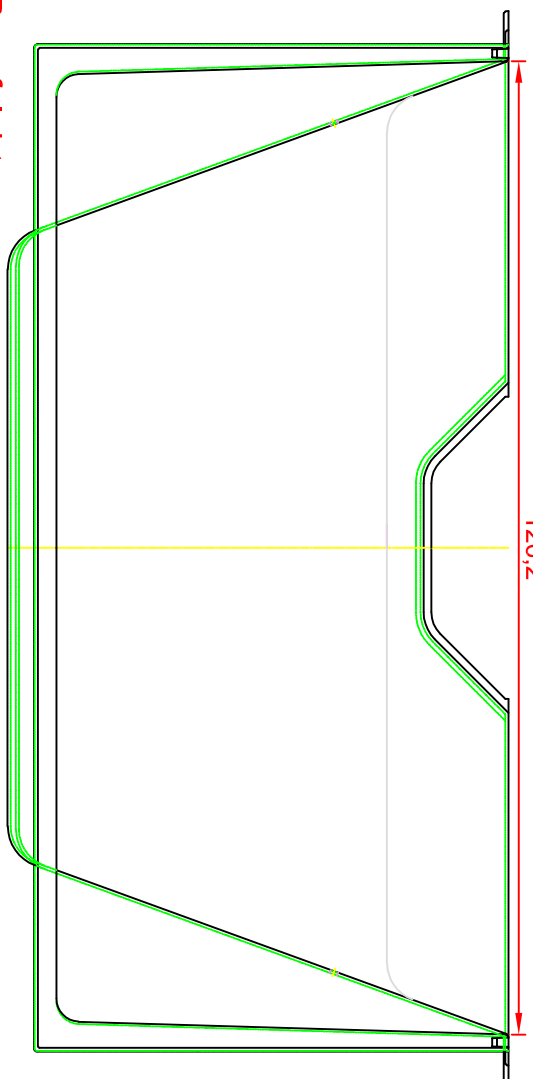

MEA MULTINORM 100x100x60

Vorderansicht

Seitenansicht

Draufsicht

HqVe-uni
www.diazba.sk
tel.: (048) 414 13 23
mob.: 0905 - 625 751
info@diazba.sk

Lichtschacht

MEA MULTINORM 125x100x60

Vorderansicht