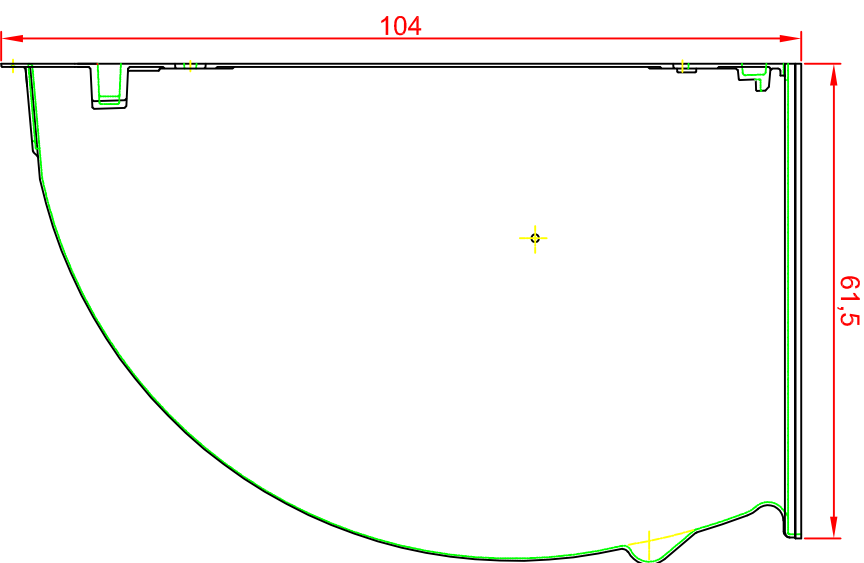

MEA MULTINORM 100x100x60

Vorderansicht

Seitenansicht

Draufsicht

HqVe-uni
www.diazba.sk
tel.: (048) 414 13 23
mob.: 0905 - 625 751
info@diazba.sk

Lichtschacht

MEA MULTINORM 125x100x60

Vorderansicht