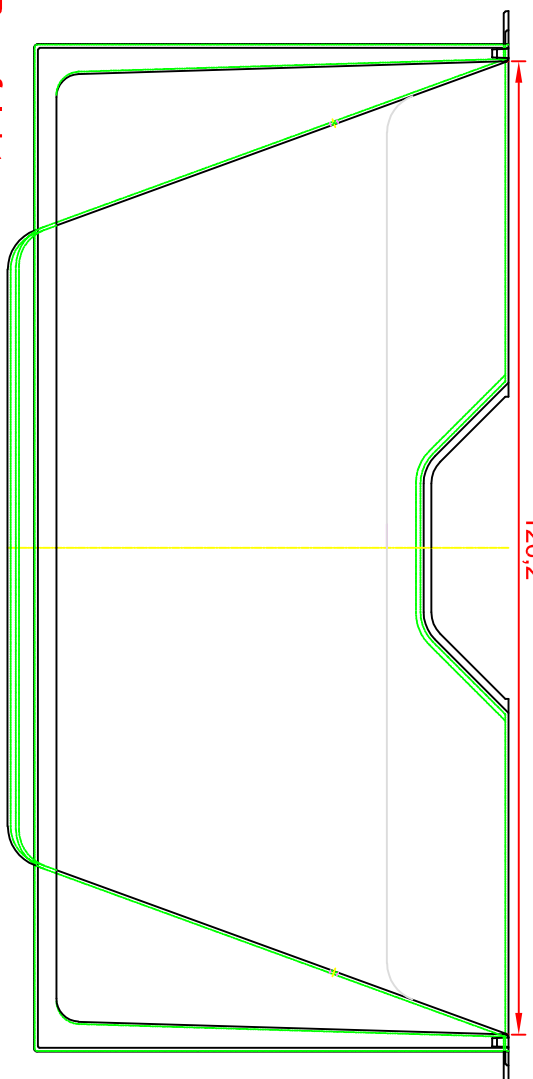

Vorderansicht

Seitenansicht

101,2

Draufsicht

MEA

HoVe-umj
www.diazba.sk
tel.: (048) 414 13 23
mob.: 0905 - 625 751
info@diazba.sk

Lichtschacht

MEA MULTINORM 100x100x60

Vorderansicht

Seitenansicht

Draufsicht

HoVe-umj
www.diazba.sk
tel.: (048) 414 13 23
mob.: 0905 - 625 751
info@diazba.sk

Lichtschacht

MEA MULTINORM 125x100x60

Vorderansicht

Seitenansicht