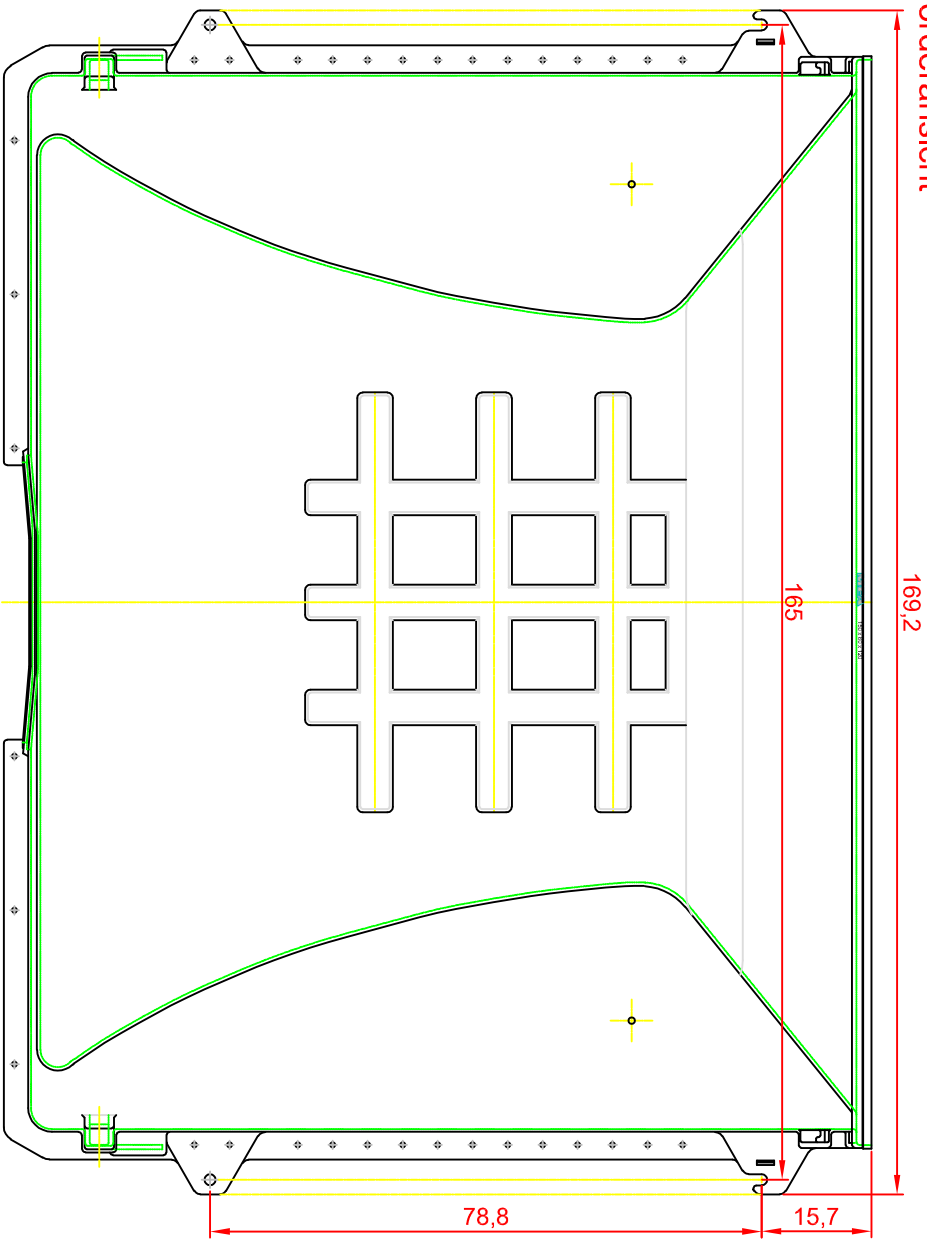

Seitenansicht

Draufsicht

Hove-uni
www.dlazba.sk
tel.: (048) 414 13 23
mob.: 0905 - 625 751
info@dlazba.sk

Lichtschacht

MEA MUL TINORM 125x130x60

Vorderansicht

Seitenansicht

Draufsicht