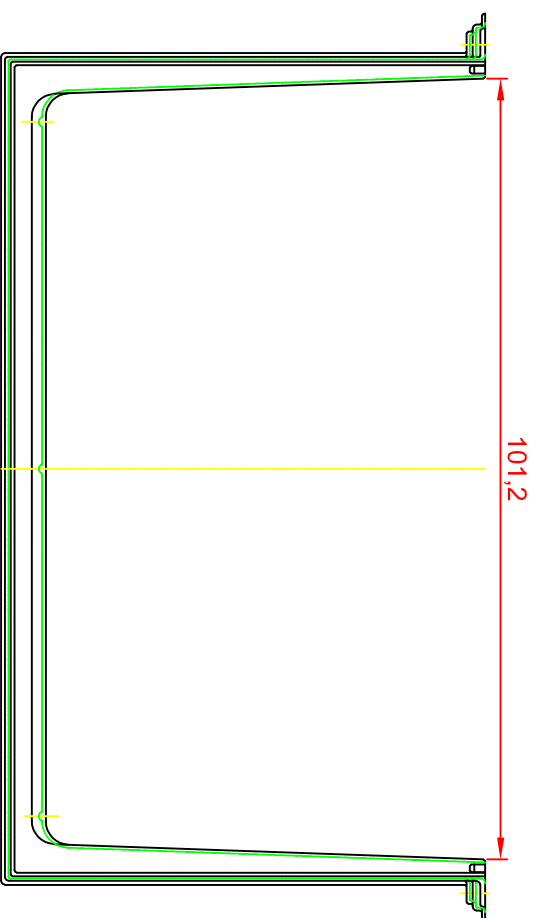

Draufsicht

HqVe-umj
www.diazba.sk
tel.: (048) 414 13 23
mob.: 0905 - 625 751
info@diazba.sk

MEA

Lichtschacht - Aufsatz

MEA MULTINORM 100x35x60