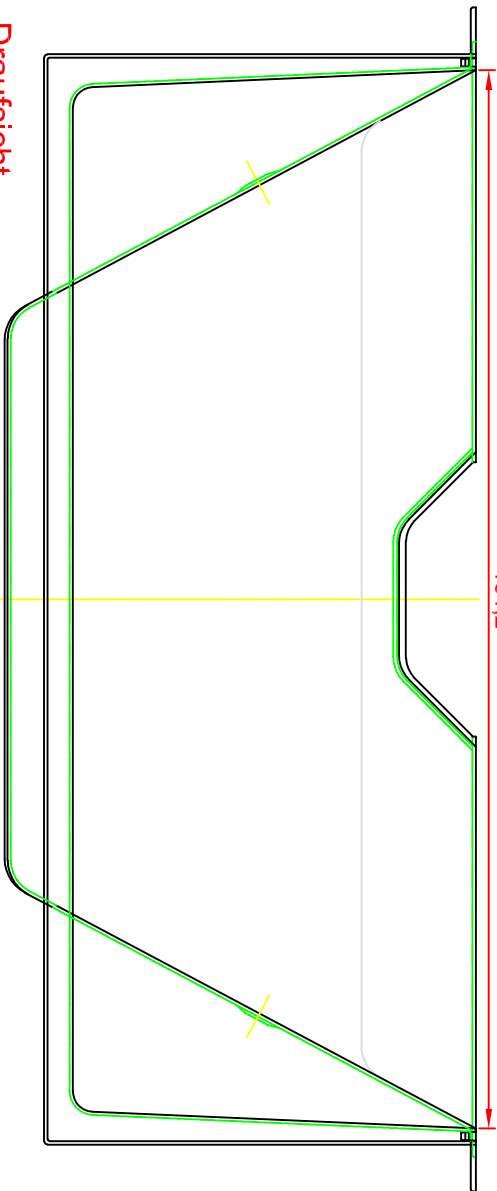

Draufsicht

MEA

Have-um!
www.diazba.sk
tel.: (048) 414 13 23
mob.: 0905 - 625 751
info@diazba.sk

Lichtschacht

MEA MUL TINORM 125x130x60

Vorderansicht

Seitenansicht

Draufsicht