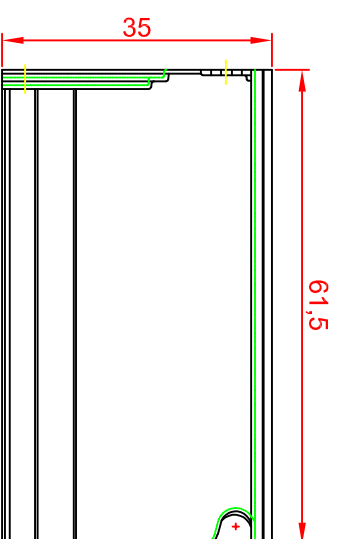

MEA

HoVe-umj
www.diazba.sk
tel.: (048) 414 13 23
mob.: 0905 - 625 751
info@diazba.sk

Lichtschacht

MEA MULTINORM 150X120X60

Vorderansicht

Seitenansicht

Draufsicht

HqVe-umj
www.diazba.sk
tel.: (048) 414 13 23
mob.: 0905 - 625 751
info@diazba.sk