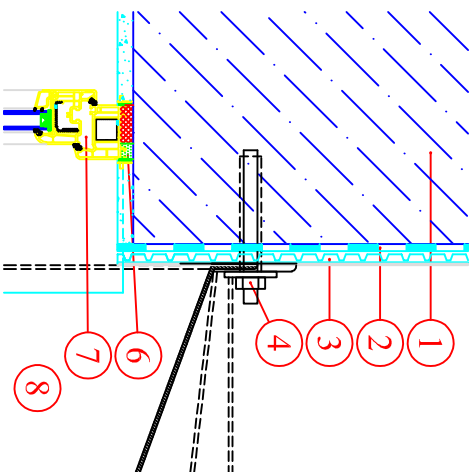

DETAIL NAROJENÍ SKLEPNÍHO SVĚTLÍKU NA HYDROIZOLACI

1. Zdivo
2. Hydroizolace
3. Hydroizolace
4. Kotvení světlíku - pod HI vytmeleno
5. Připevnění dvojitě
6. Těsnící tmel
7. Okenní profil
8. Tělo světlíku

Have-um!
tel.: (048) 414 13 23
mob.: 0905 - 625 751
www.diazba.sk info@diazba.sk

MEA