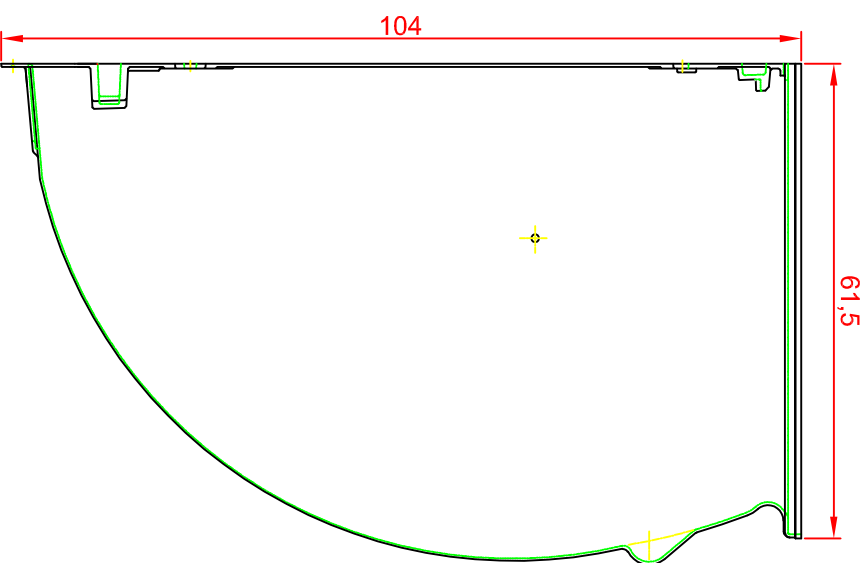

HoVe-umj
www.diazba.sk
tel.: (048) 414 13 23
mob.: 0905 - 625 751
info@diazba.sk

Lichtschacht

MEA MULTINORM 125x100x60