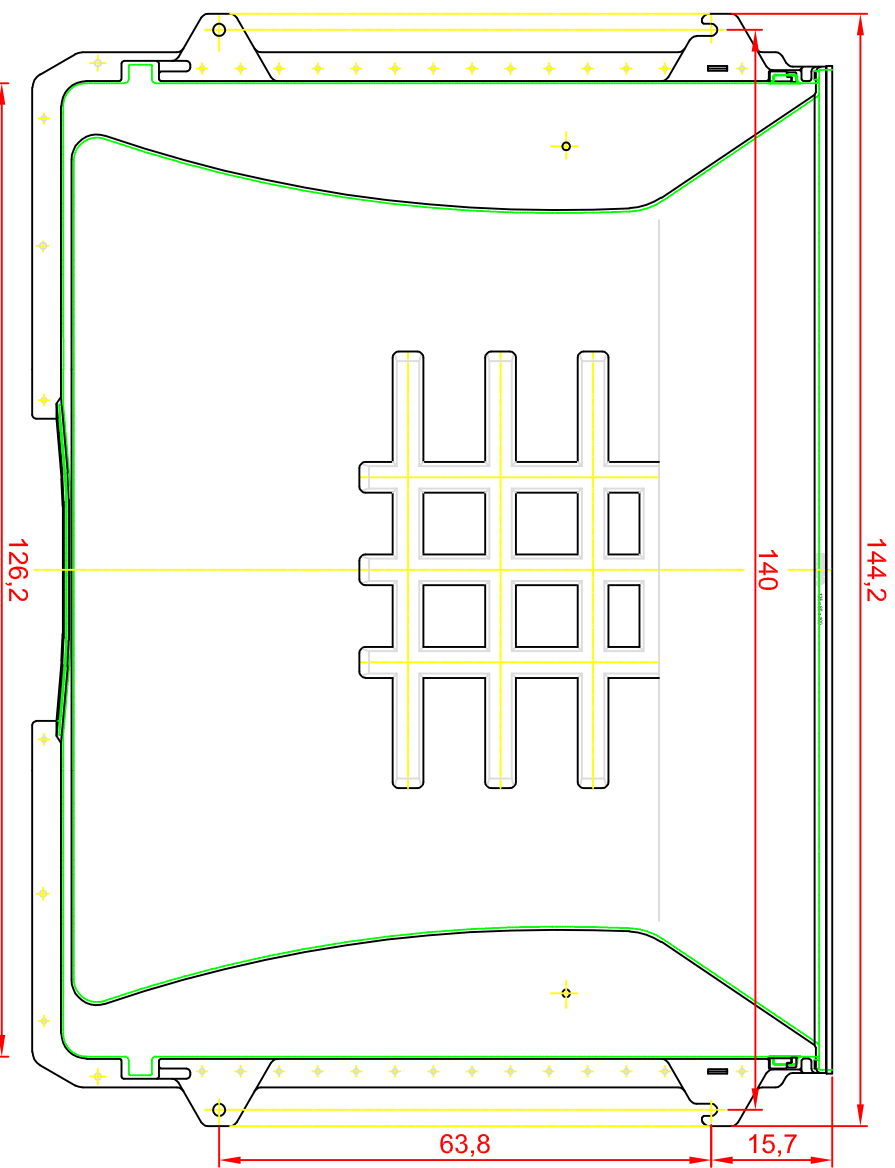

MEA MULTINORM 100x100x60

Vorderansicht

Seitenansicht

Draufsicht

HqVe-uni
www.diazba.sk
tel.: (048) 414 13 23
mob.: 0905 - 625 751
info@diazba.sk

Lichtschacht

MEA MULTINORM 125x100x60

Vorderansicht