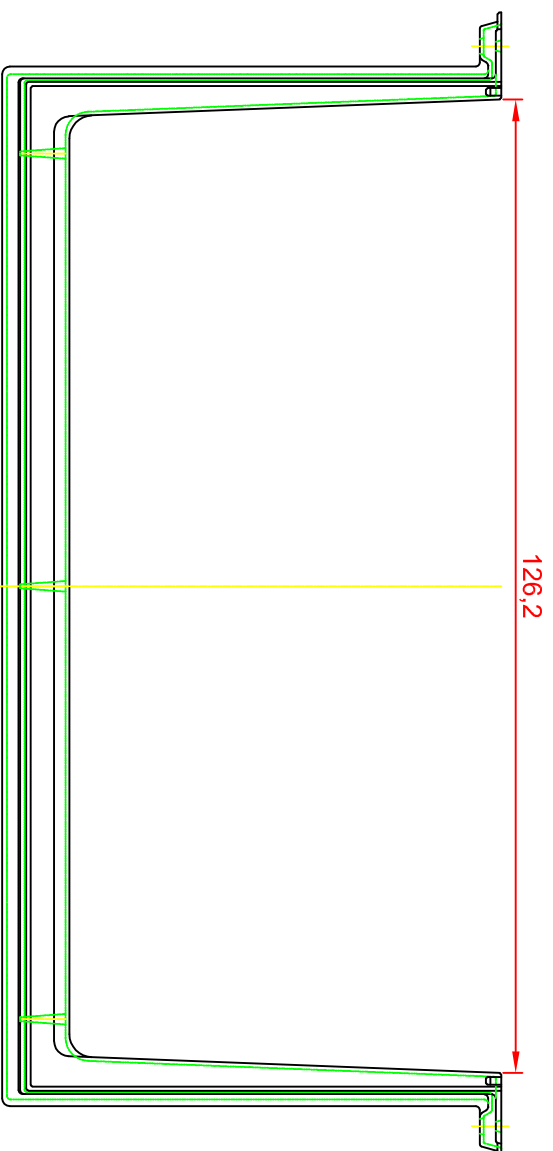

MEA

Lichtschacht - Aufsatz

MEA MULTINORM 100x35x60

Vorderansicht

Seitenansicht

Draufsicht

HQVe-UMJ
www.diazba.sk
tel.: (048) 414 13 23
mob.: 0905 - 625 751
info@diazba.sk

MEA

Lichtschacht - Aufsatz

MEA MULTINORM 125x35x60

Vorderansicht

Seitenansicht

Draufsicht

MEA

HoVe-umj
www.diazba.sk
tel.: (048) 414 13 23
mob.: 0905 - 625 751
info@diazba.sk

Lichtschacht - Aufsatz