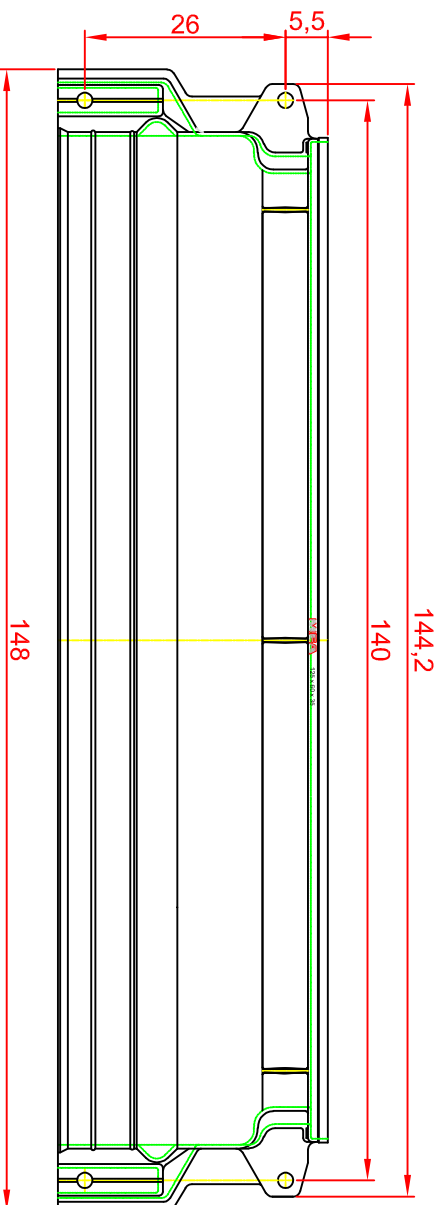

Vorderansicht