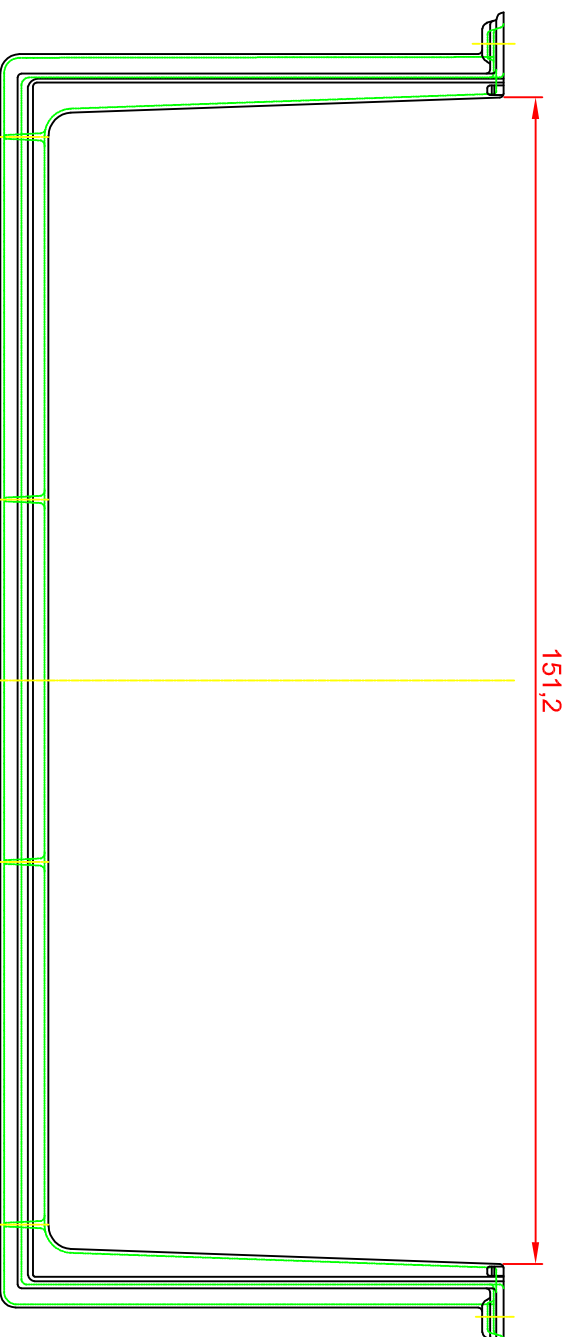

Lichtschacht - Aufsatz

MEA MULTINORM 125x35x60

Vorderansicht

Seitenansicht

Draufsicht

MEA

HoVe-umj
www.diazba.sk
tel.: (048) 414 13 23
mob.: 0905 - 625 751
info@diazba.sk

Lichtschacht - Aufsatz

MEA MULTINORM 150X35X60

DETAIL NAROJENÍ SKLEPNÍHO SVĚTLÍKU NA HYDROIZOLACI

1. Zdivo
2. Hydroizolace
3. Hydroizolace
4. Kotvení světlíku - pod HI vytmeleno
5. Připevnění dvojitě
6. Těsnící tmel
7. Okenní profil
8. Tělo světlíku