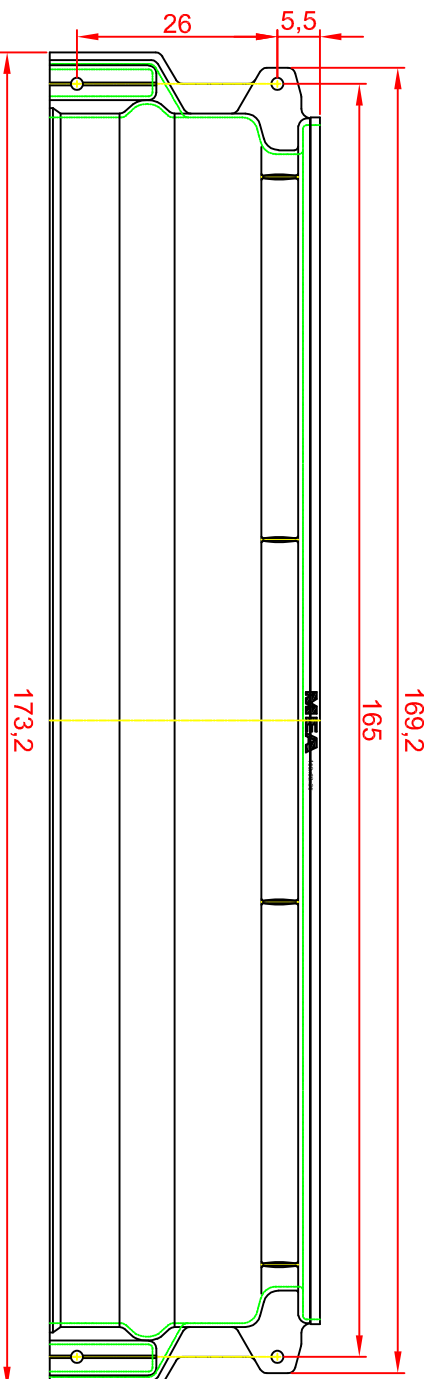

MEA

Lichtschacht - Aufsatz

MEA MULTINORM 100x35x60

Vorderansicht

Seitenansicht

Draufsicht

HQVe-UMJ
www.diazba.sk
tel.: (048) 414 13 23
mob.: 0905 - 625 751
info@diazba.sk

MEA

Lichtschacht - Aufsatz

MEA MULTINORM 125x35x60

Vorderansicht

Seitenansicht

Draufsicht

MEA

HoVe-umj
www.diazba.sk
tel.: (048) 414 13 23
mob.: 0905 - 625 751
info@diazba.sk

Lichtschacht - Aufsatz