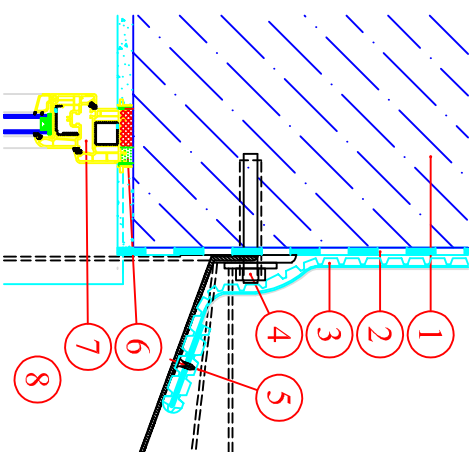

Lichtschacht - Aufsatz

MEA MULTINORM 125x35x60

Vorderansicht

Seitenansicht

Draufsicht

MEA

HoVe-umj
www.diazba.sk
tel.: (048) 414 13 23
mob.: 0905 - 625 751
info@diazba.sk

Lichtschacht - Aufsatz

MEA MULTINORM 150X35X60

DETAIL NAROJENÍ SKLEPNÍHO SVĚTLÍKU NA HYDROIZOLACI

1. Zdivo
2. Hydroizolace
3. Hydroizolace
4. Kotvení světlíku - pod HI vytmeleno
5. Připevnění dvojitě
6. Těsnící tmel
7. Okenní profil
8. Tělo světlíku