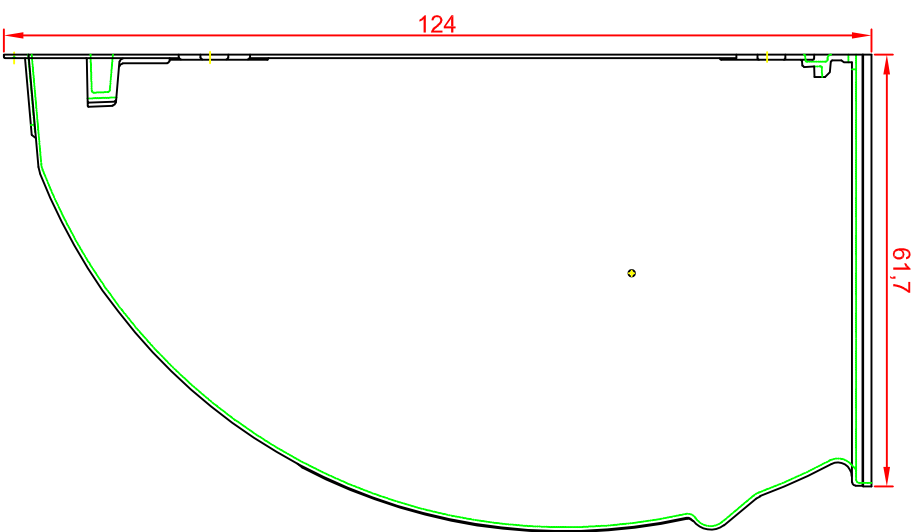

Draufsicht

MEA

Have-um!
www.diazba.sk
tel.: (048) 414 13 23
mob.: 0905 - 625 751
info@diazba.sk

Lichtschacht

MEA MUL TINORM 125x130x60

Vorderansicht

Seitenansicht

Draufsicht