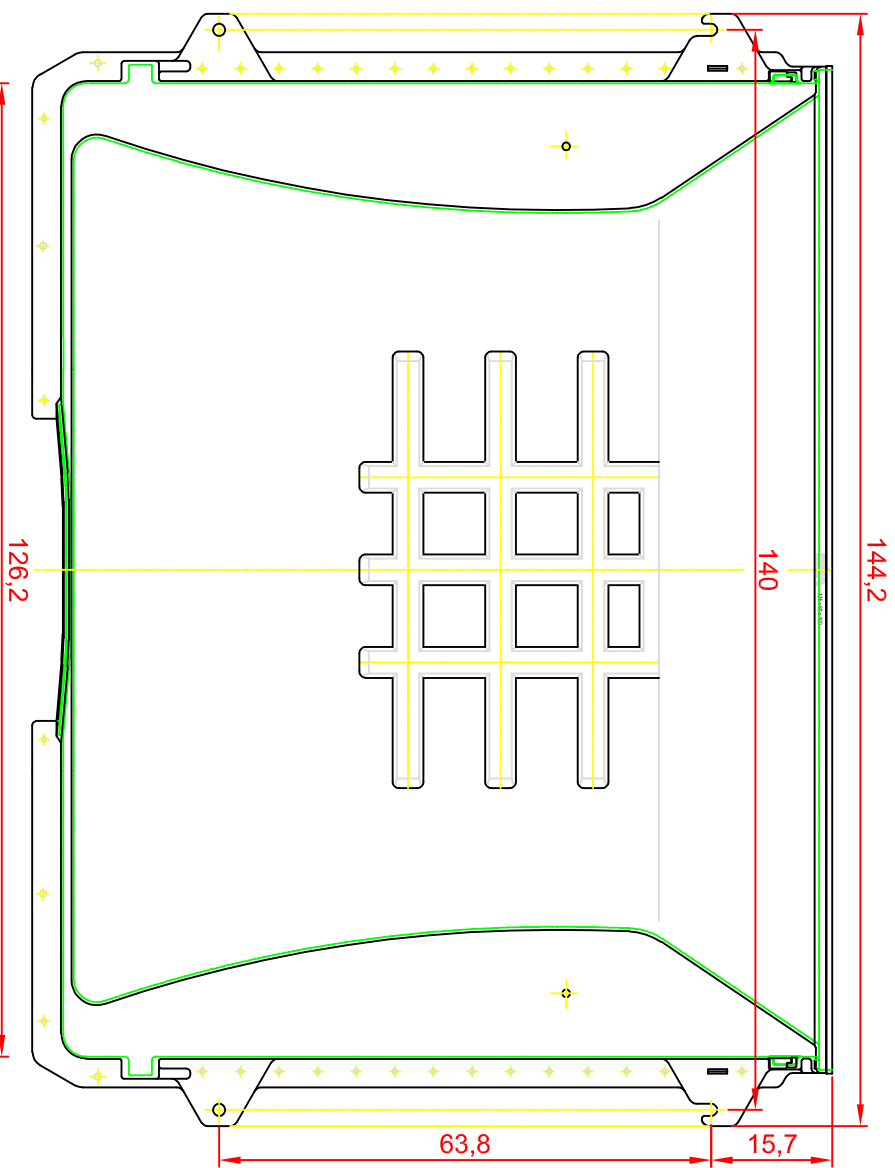

Seitenansicht

Vorderansicht