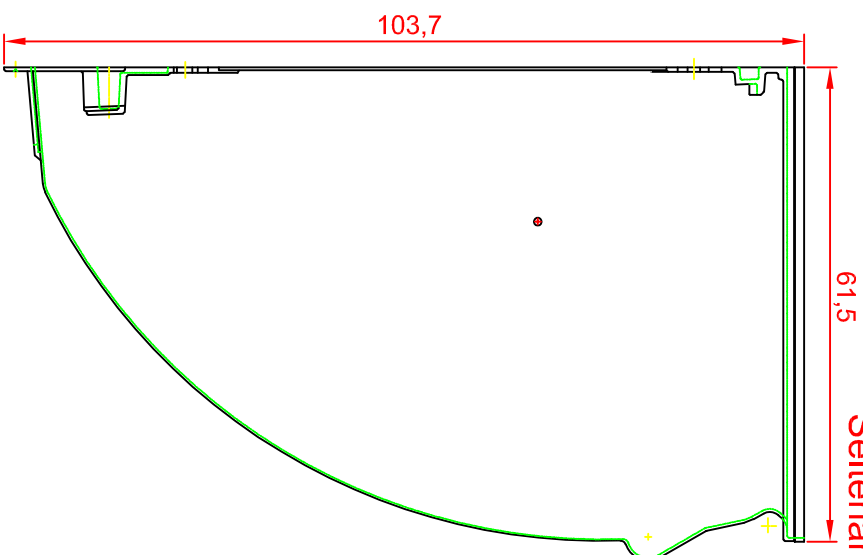

Vorderansicht

Seitenansicht

101,2

Draufsicht

MEA

HoVe-umj
www.diazba.sk
tel.: (048) 414 13 23
mob.: 0905 - 625 751
info@diazba.sk

Lichtschacht

MEA MULTINORM 100x100x60