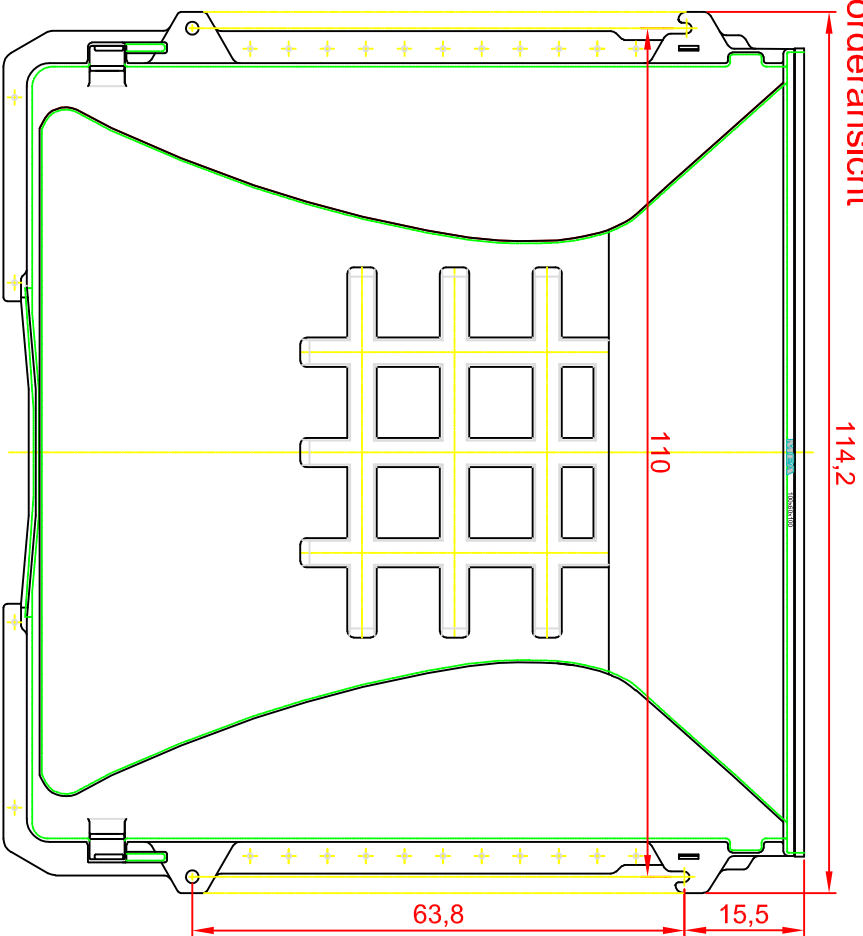

101,2

Vorderansicht