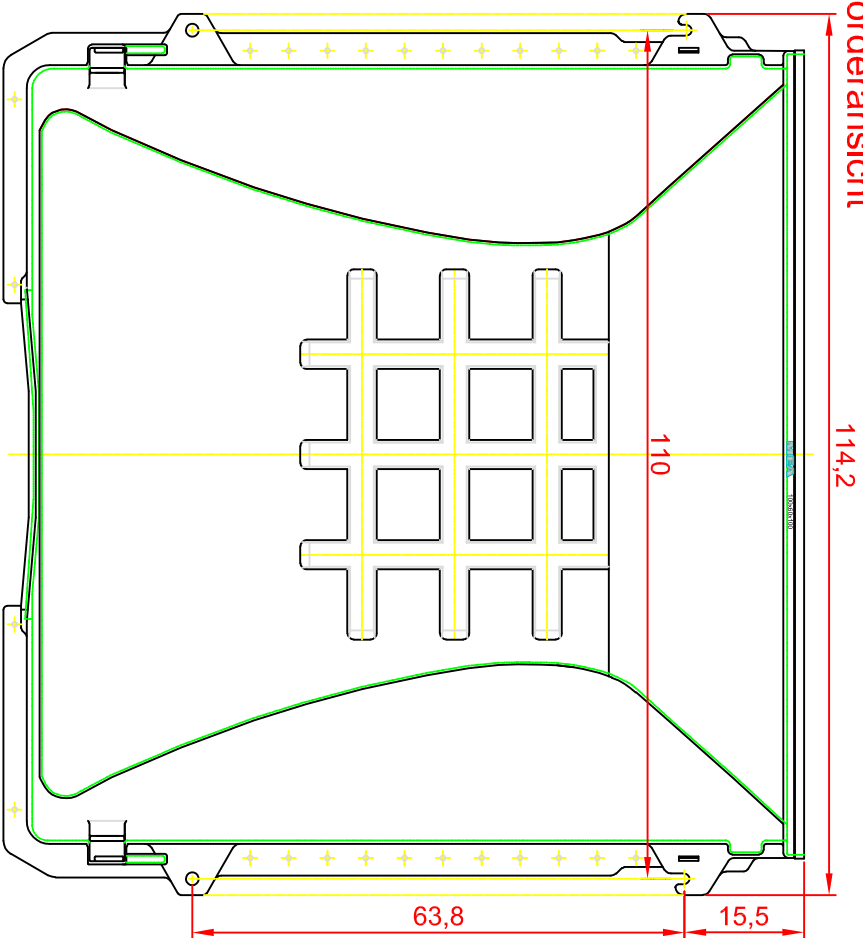

Vorderansicht