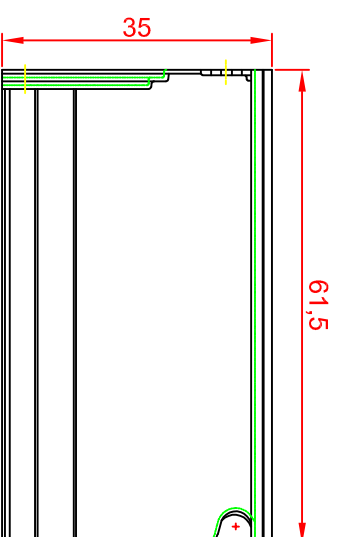

HqVe-uni
www.diazba.sk
tel.: (048) 414 13 23
mob.: 0905 - 625 751
info@diazba.sk

Lichtschaft

MEA MULTINORM 150X120X60

Vorderansicht

Seitenansicht

Draufsicht

MEA

HqVe-uni
www.diazba.sk
tel.: (048) 414 13 23
mob.: 0905 - 625 751
info@diazba.sk