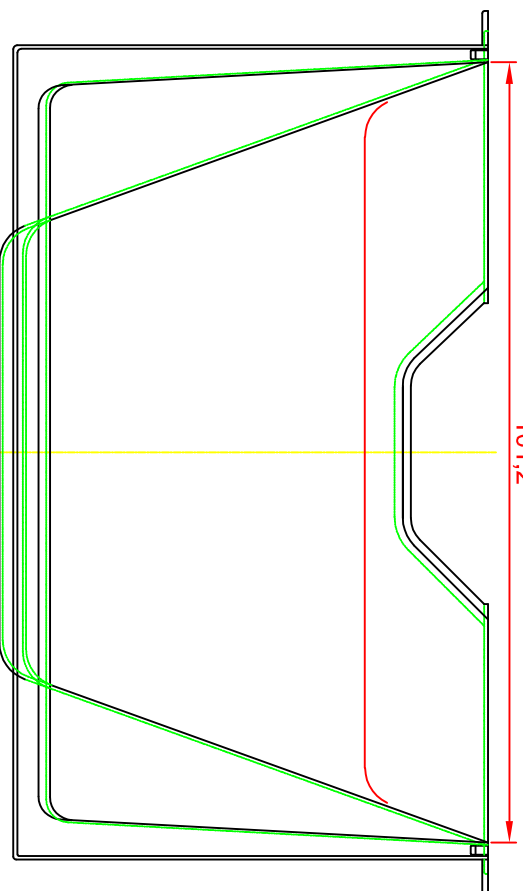

101,2

Draufsicht

HqVe-uni
www.diazba.sk
tel.: (048) 414 13 23
mob.: 0905 - 625 751
info@diazba.sk

Lichtschacht

MEA MULTINORM 100x100x60