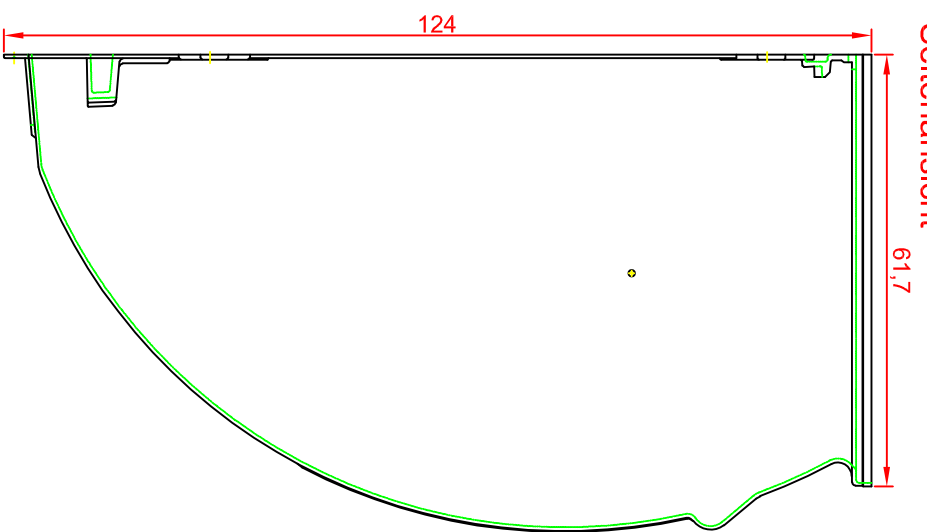

Seitenansicht

Draufsicht

Hove-uni
www.dlazba.sk
tel.: (048) 414 13 23
mob.: 0905 - 625 751
info@dlazba.sk

Lichtschacht

MEA MUL TINORM 125x130x60

Vorderansicht

Seitenansicht

Draufsicht