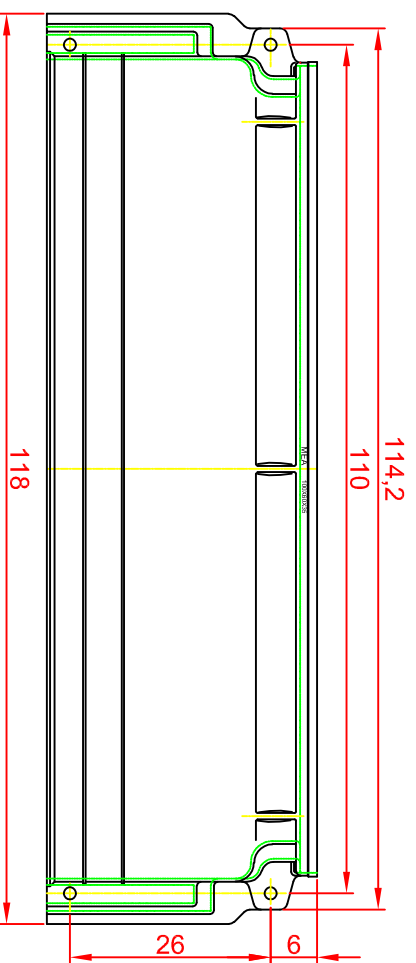

Vorderansicht