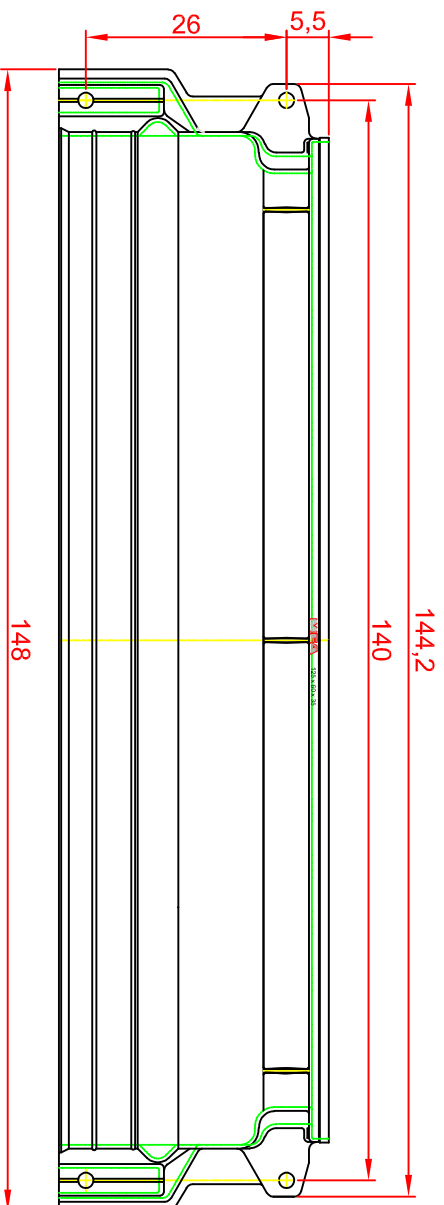

Vorderansicht