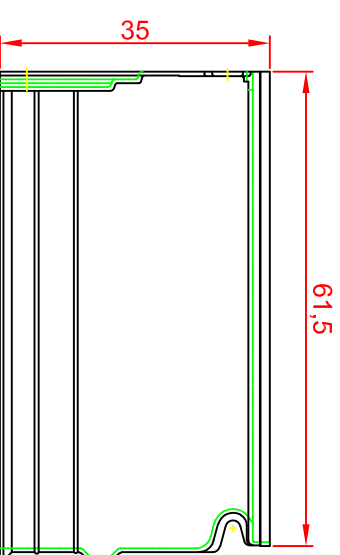

MEA

Lichtschacht - Aufsatz

MEA MULTINORM 100x35x60

Vorderansicht

Seitenansicht

Draufsicht

HQVe-UMJ
www.diazba.sk
tel.: (048) 414 13 23
mob.: 0905 - 625 751
info@diazba.sk

MEA