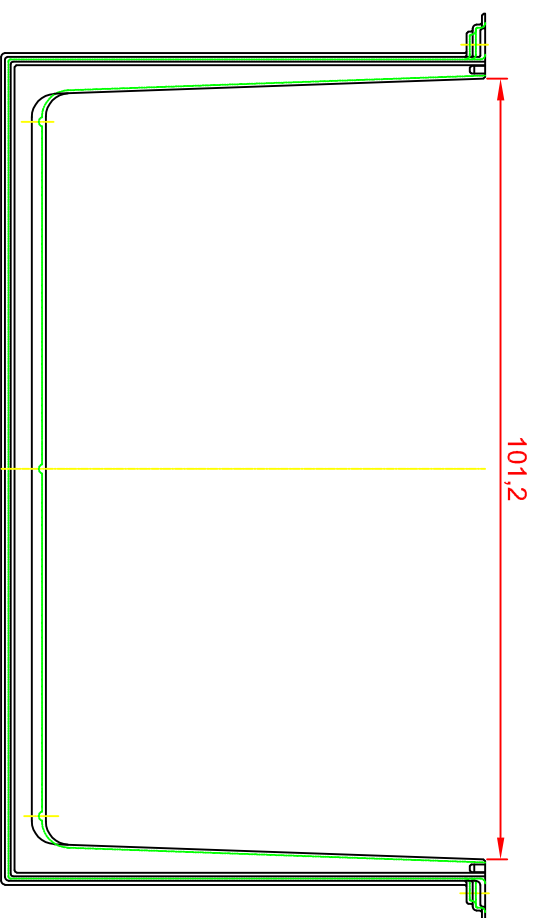

Draufsicht

MEA

HqVe-uni
www.diazba.sk
tel.: (048) 414 13 23
mob.: 0905 - 625 751
info@diazba.sk

Lichtschacht - Aufsatz

MEA MULTINORM 100x35x60