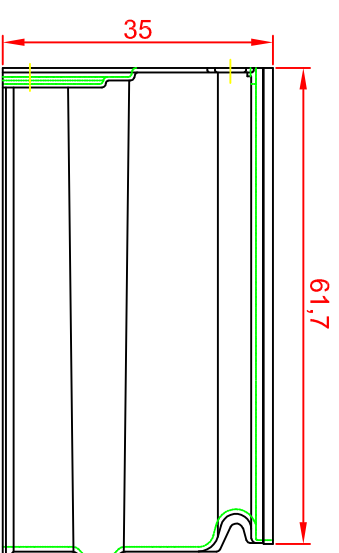

Seitenansicht