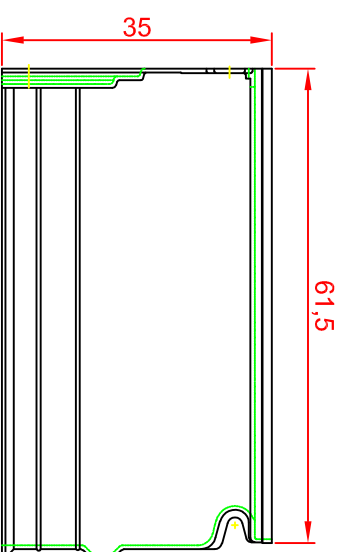

Lichtschacht - Aufsatz

MEA MULTINORM 100x35x60

Vorderansicht

Seitenansicht

Draufsicht

MEA

HqVe-uni
www.diazba.sk
tel.: (048) 414 13 23
mob.: 0905 - 625 751
info@diazba.sk

Lichtschacht - Aufsatz