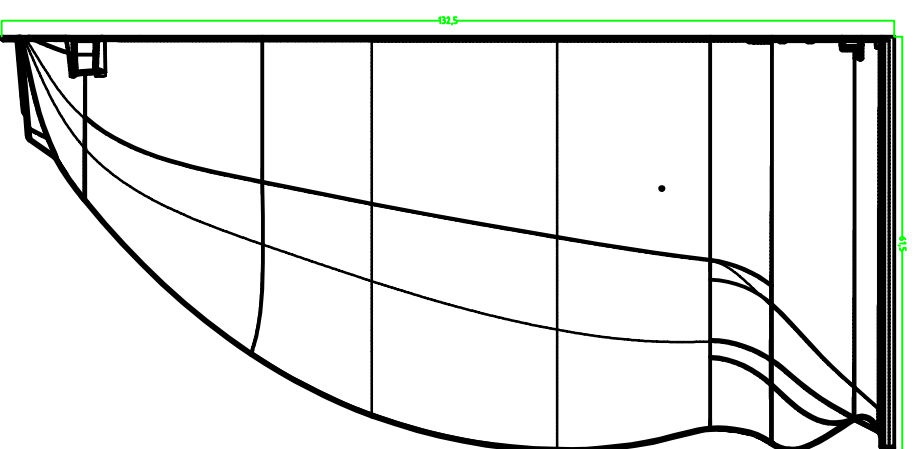

Seitenansicht