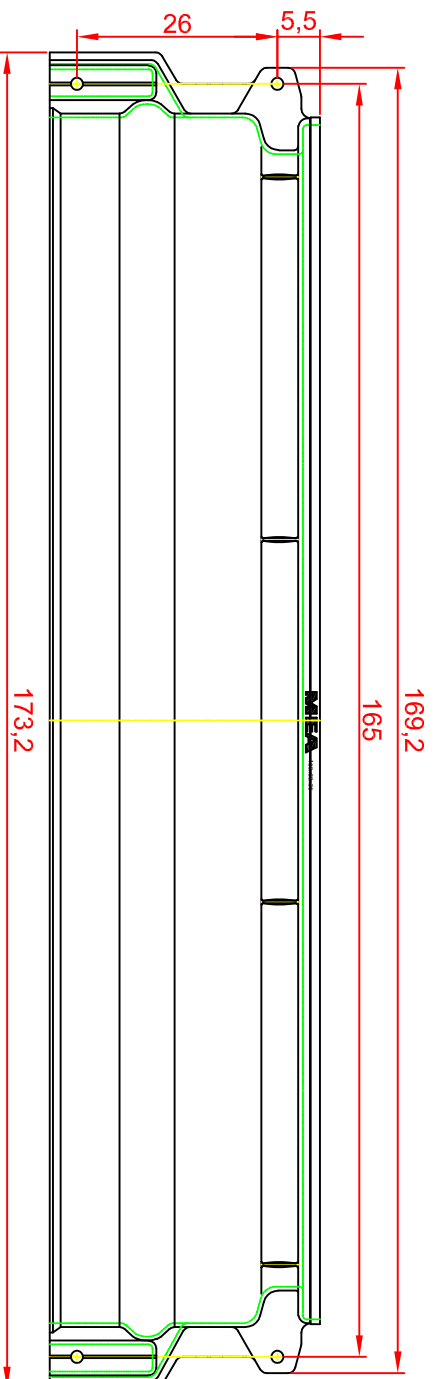

Lichtschacht - Aufsatz

MEA MULTINORM 100x35x60

Vorderansicht

Seitenansicht

Draufsicht

MEA

HqVe-uni
www.diazba.sk
tel.: (048) 414 13 23
mob.: 0905 - 625 751
info@diazba.sk

Lichtschacht - Aufsatz

MEA MULTINORM 125x35x60

Vorderansicht

Seitenansicht

Draufsicht

MEA

HqVe-uni
www.dlazba.sk tel.: (048) 414 13 23
mod.: 0905 - 625 751
info@dlazba.sk

Lichtschacht - Aufsatz

MEA MULTINORM 150X35X60

DETAIL NAROJENÍ SKLEPNÍHO SVĚTLÍKU NA HYDROIZOLACI

1. Zdivo
2. Hydroizolace
3. Hydroizolace
4. Kotvení světlíku - pod HI vytmeleno
5. Připevnění dvojitě
6. Těsnící tmel
7. Okenní profil
8. Tělo světlíku