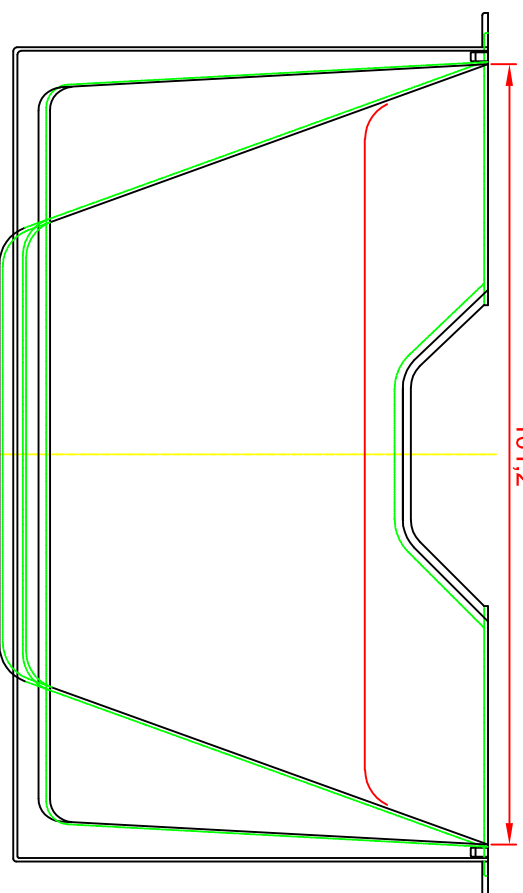

Vorderansicht

Seitenansicht

101,2

Draufsicht

MEA

HoVe-umj
www.diazba.sk
tel.: (048) 414 13 23
mob.: 0905 - 625 751
info@diazba.sk

Lichtschacht

MEA MULTINORM 100x100x60

Vorderansicht

Seitenansicht

Draufsicht

HoVe-umj
www.diazba.sk
tel.: (048) 414 13 23
mob.: 0905 - 625 751
info@diazba.sk

Lichtschacht

MEA MULTINORM 125x100x60

Vorderansicht

Seitenansicht