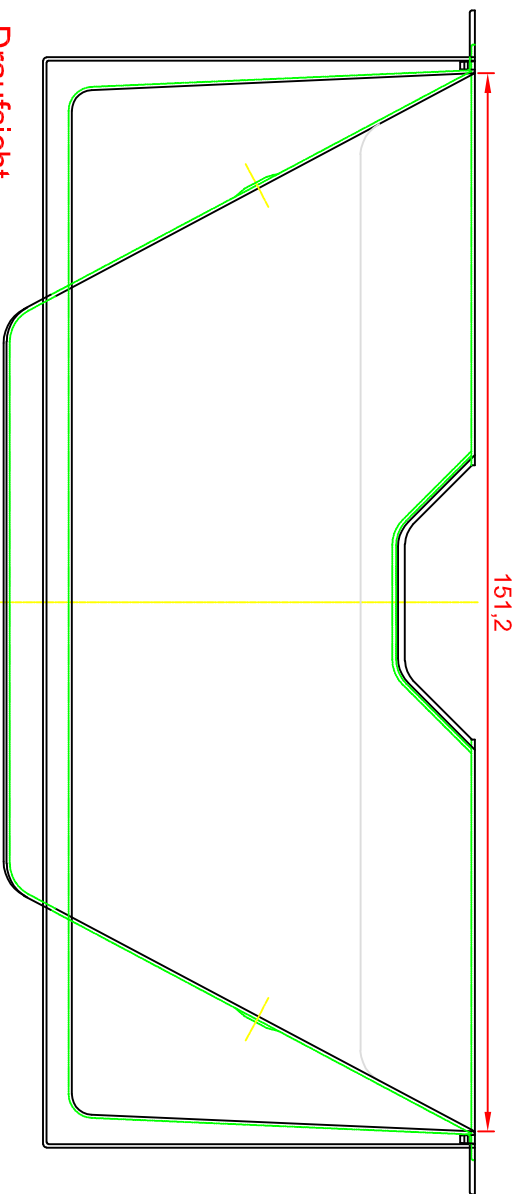

Seitenansicht

Draufsicht

Hove-uni
www.dlazba.sk
tel.: (048) 414 13 23
mob.: 0905 - 625 751
info@dlazba.sk

Lichtschacht

MEA MUL TINORM 125x130x60

Vorderansicht

Seitenansicht

Draufsicht

DETAIL NAROJENÍ SKLEPNÍHO SVĚTLÍKU NA HYDROIZOLACI

1. Zdivo
2. Hydroizolace
3. Hydroizolace
4. Kotvení světlíku - pod HI vytmeleno
5. Připevnění dvojitě
6. Těsnící tmel
7. Okenní profil
8. Tělo světlíku