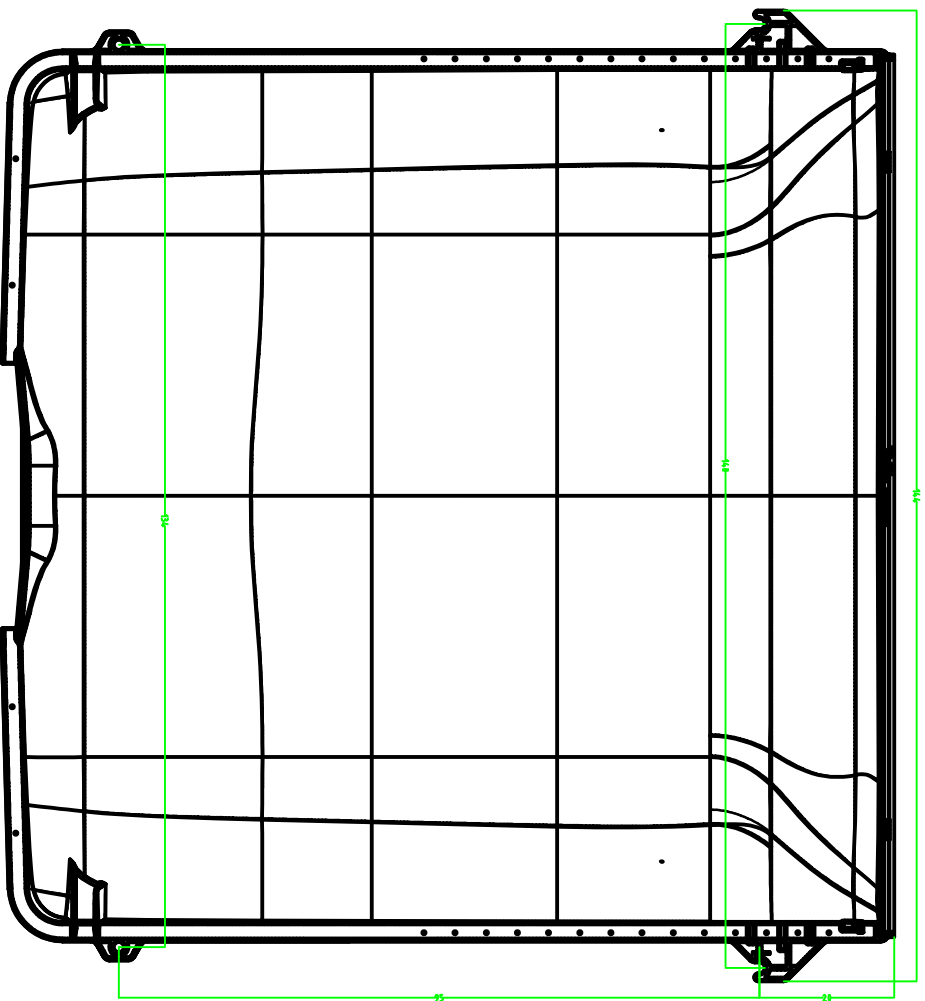

MEA MULTINORM 100x100x60

Vorderansicht

Seitenansicht

Draufsicht

HqVe-uni
www.diazba.sk
tel.: (048) 414 13 23
mob.: 0905 - 625 751
info@diazba.sk

Lichtschacht

MEA MULTINORM 125x100x60

Vorderansicht