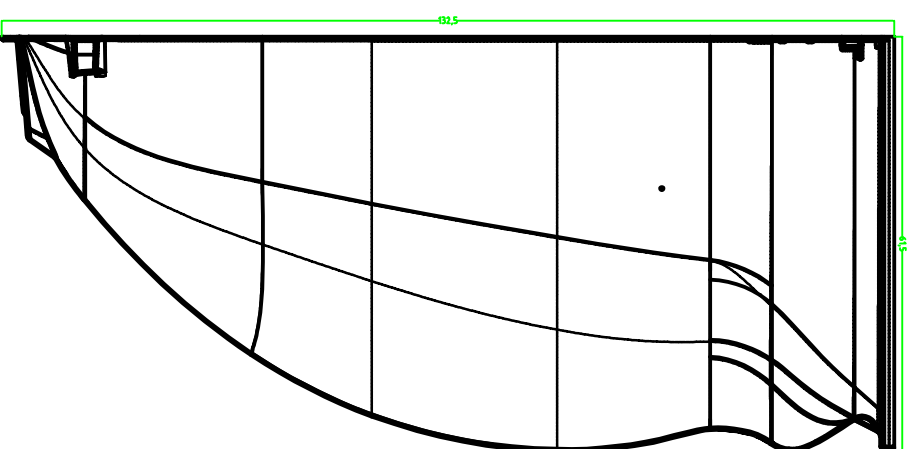

Vorderansicht

Seitenansicht

Draufsicht

HoVe-umj
www.diazba.sk
tel.: (048) 414 13 23
mob.: 0905 - 625 751
info@diazba.sk

Lichtschacht

MEA MULTINORM 125x100x60

Vorderansicht

Seitenansicht