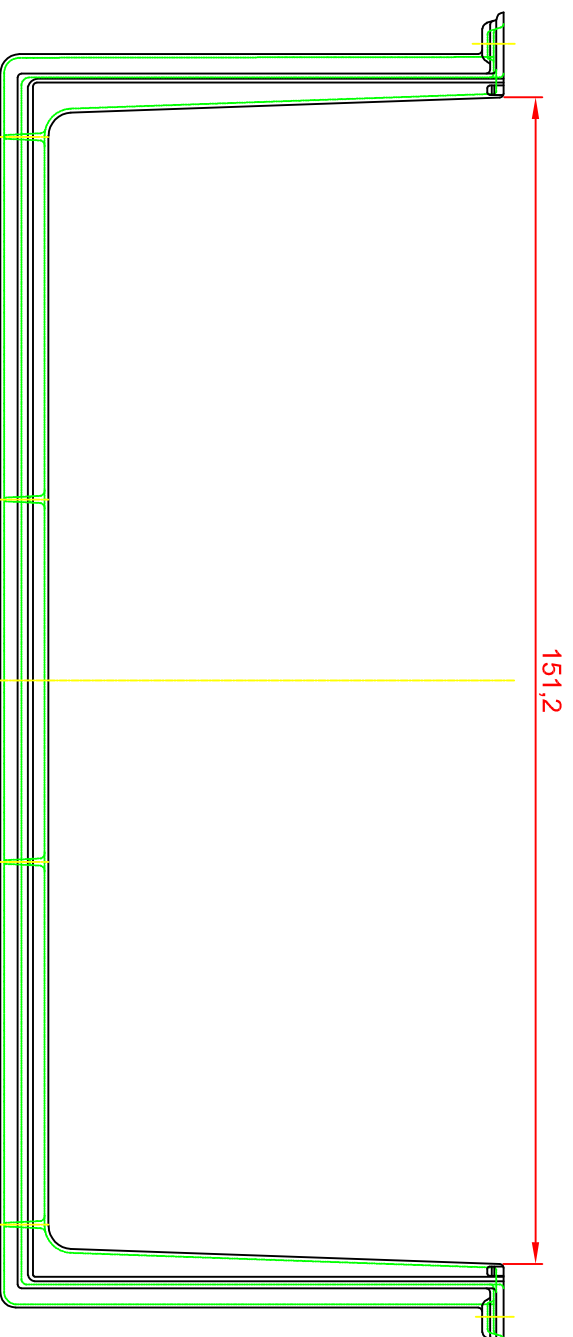

MEA MULTINORM 125x35x60

Vorderansicht

Seitenansicht

Draufsicht

MEA

HqVe-uni
www.dlazba.sk tel.: (048) 414 13 23
mod.: 0905 - 625 751
info@dlazba.sk

Lichtschacht - Aufsatz

MEA MULTINORM 150X35X60

DETAIL NAROJENÍ SKLEPNÍHO SVĚTLÍKU NA HYDROIZOLACI

1. Zdivo
2. Hydroizolace
3. Hydroizolace
4. Kotvení světlíku - pod HI vytmeleno
5. Připevnění dvojitě
6. Těsnící tmel
7. Okenní profil
8. Tělo světlíku