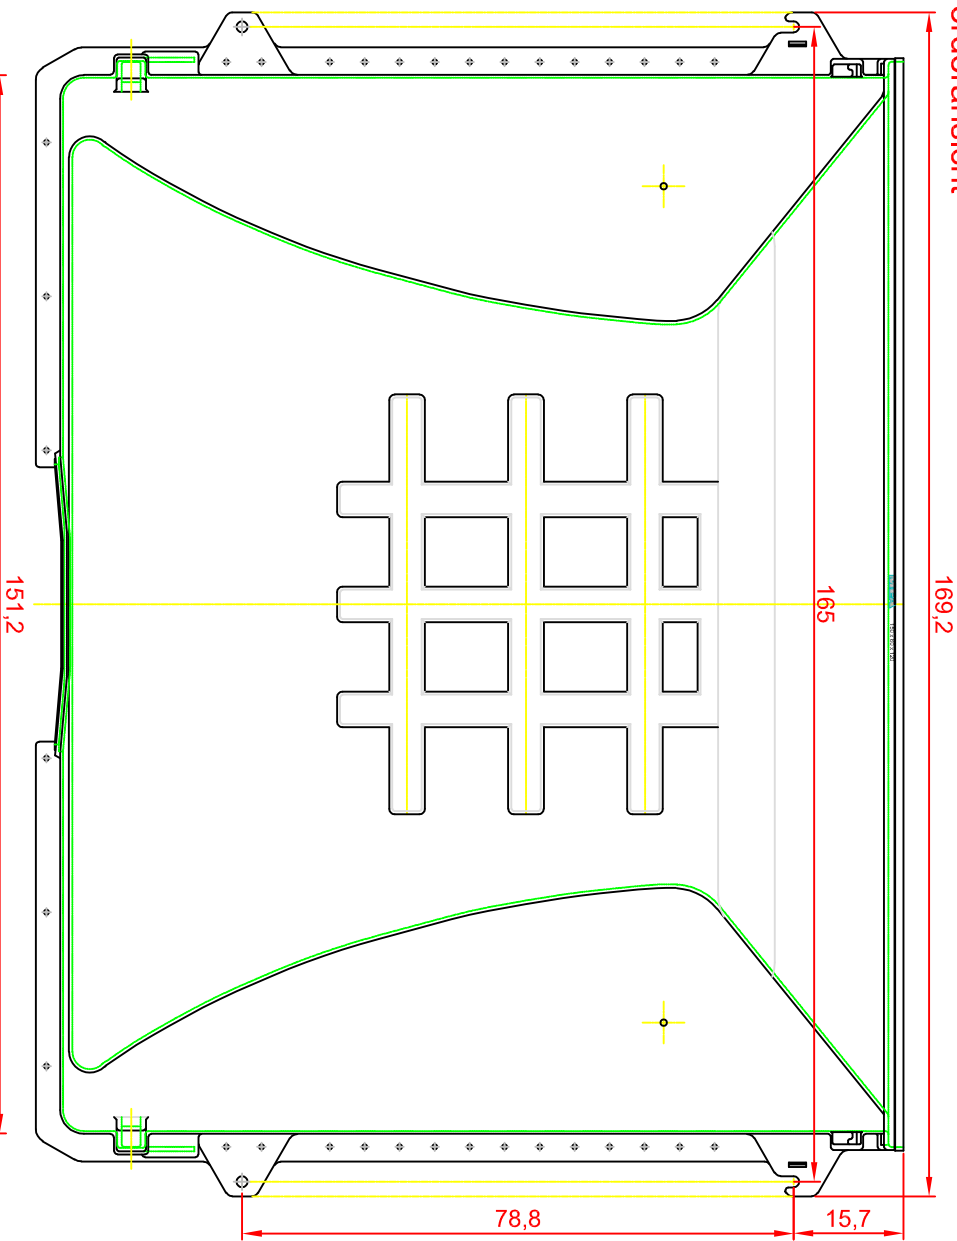

Draufsicht

MEA

Have-um!
www.diazba.sk
tel.: (048) 414 13 23
mob.: 0905 - 625 751
info@diazba.sk

Lichtschacht

MEA MUL TINORM 125x130x60

Vorderansicht

Seitenansicht

Draufsicht