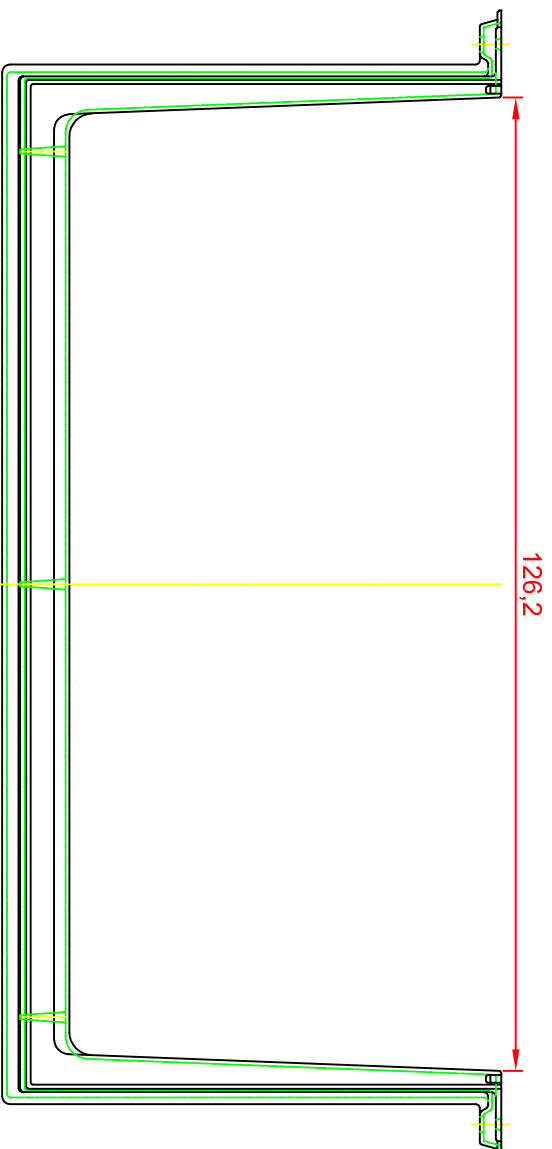

Lichtschacht - Aufsatz

MEA MULTINORM 100x35x60

Vorderansicht

Seitenansicht

Draufsicht

MEA

HqVe-uni
www.diazba.sk
tel.: (048) 414 13 23
mob.: 0905 - 625 751
info@diazba.sk

Lichtschacht - Aufsatz

MEA MULTINORM 125x35x60

Vorderansicht

Seitenansicht

Draufsicht

MEA

HqVe-uni
www.dlazba.sk tel.: (048) 414 13 23
mod.: 0905 - 625 751
info@dlazba.sk

Lichtschacht - Aufsatz

MEA MULTINORM 150X35X60

DETAIL NAROJENÍ SKLEPNÍHO SVĚTLÍKU NA HYDROIZOLACI

1. Zdivo
2. Hydroizolace
3. Hydroizolace
4. Kotvení světlíku - pod HI vytmeleno
5. Připevnění dvojitě
6. Těsnící tmel
7. Okenní profil
8. Tělo světlíku