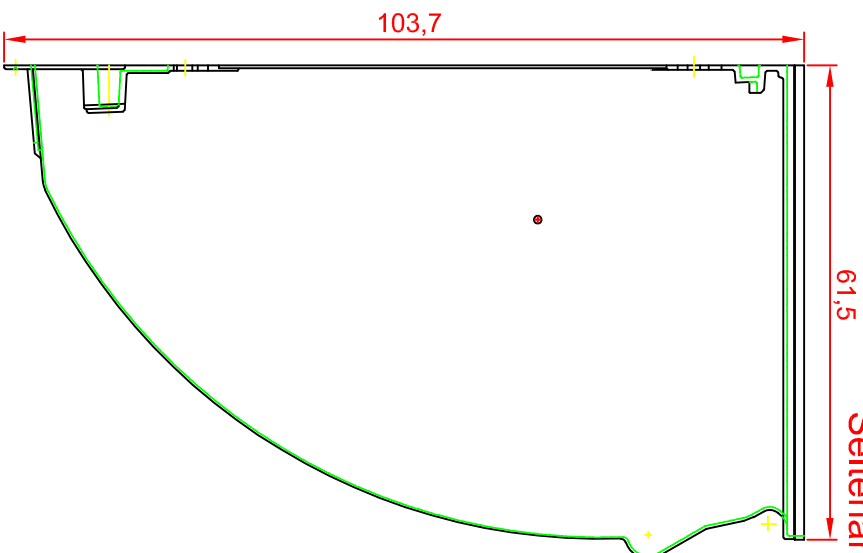

114,2

Seitenansicht

61,5