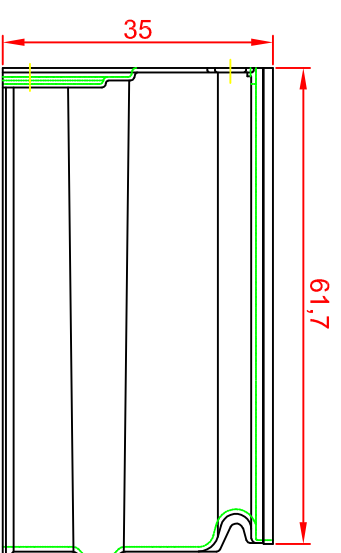

Seitenansicht