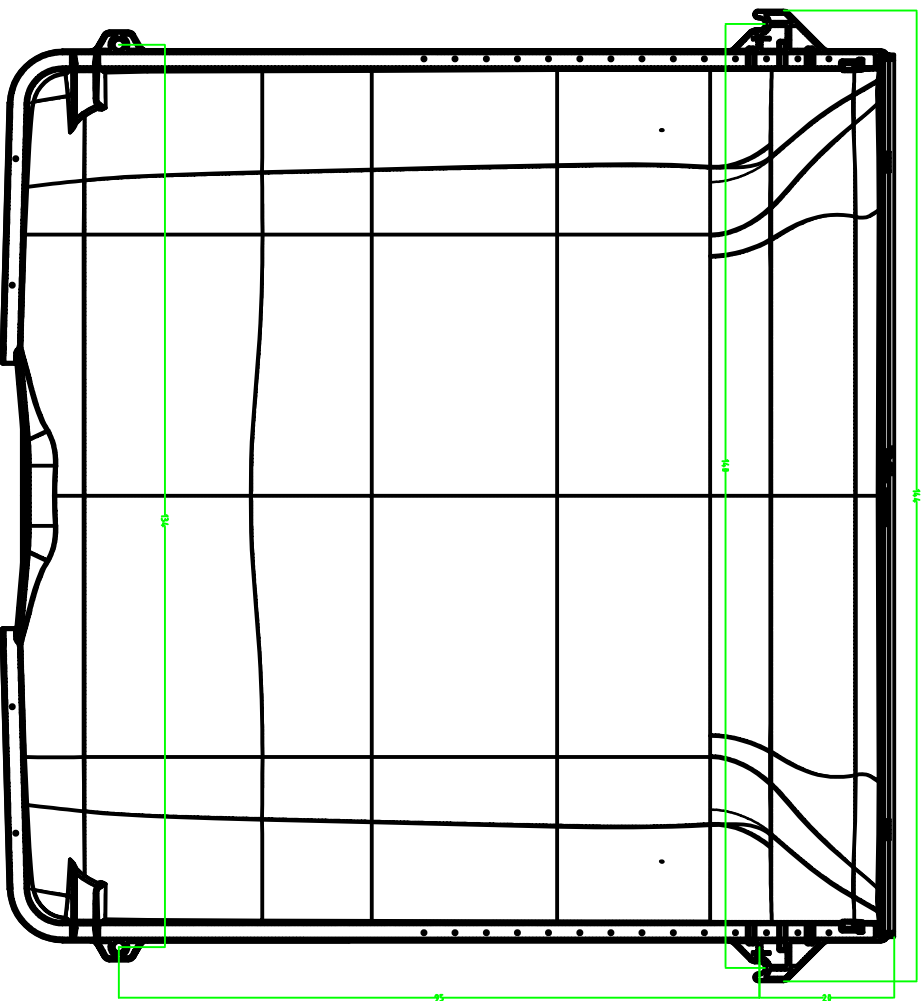

Vorderansicht

Seitenansicht

Draufsicht

HoVe-umj
www.diazba.sk
tel.: (048) 414 13 23
mob.: 0905 - 625 751
info@diazba.sk

Lichtschacht

MEA MULTINORM 125x100x60

Vorderansicht

Seitenansicht