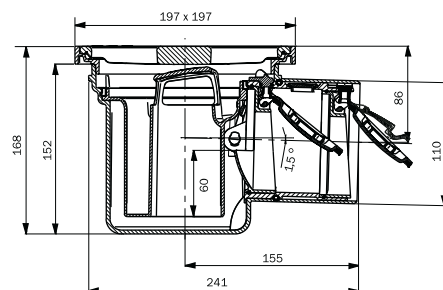

Ceny sú uvedené bez DPH.

výrobok	DN	obj. č.	EUR/ ks
ACO JUNIOR®	100	2130.00.77	80,00
Prítokový adaptér	50	2410.00.04	10,00
Roštová nadstavba predĺžená výška 130 mm		2040.00.06	10,00