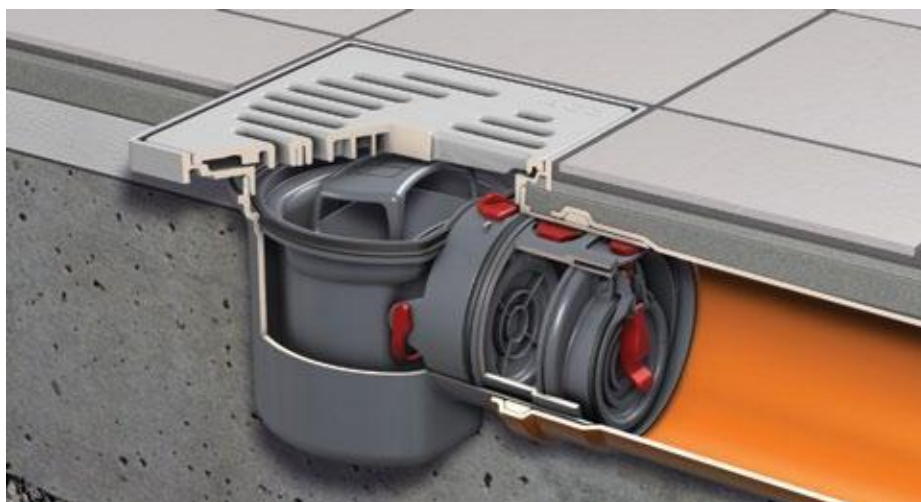

ACO Junior – pivničný podlahový vpust s integrovanou spätnou klapkou

Popis produktu

Pivničný podlahový vpust ACO JUNIOR® vybavený spätnou klapkou, DN 100 typ 5 podľa EN 13564, z plastu, s vyberateľným kalovým košom a zápachovým uzáverom, vodný stĺpec 60 mm.

Uzatváracia jednotka s dvoma spätnými klapkami a ručne zablokovateľným núdzovým uzáverom, roštová nadstavba s rozmerom rámu 197 x 197 mm a šedým roštom triedy K3.

Odtokové hrdlo DN 100 so sklonom 1,5° vhodné na napojenie plastového potrubia podľa DIN 19534 a DIN 19537.

Prietoková kapacita: 1,6 l/s.
Hmotnosť: cca 1,2 kg.

Podlahový vpust ACO JUNIOR® vybavený spätnou klapkou je spätnou klapkou typu 5 podľa EN 12564. Tento pivničný vpust je z dôvodu svojich kompaktných rozmerov vodný predovšetkým na sanáciu pivničných priestorov v ktorých má byť miesto odtoku dodatočne zaistené proti spätnému vzdutiu.

Podlahový vpust ACO JUNIOR® je vybavený dvoma klapkami vrátane núdzového uzáveru. Inštaluje sa do základovej dosky.

Odpadová voda vteká do vpustu cez rošt, voliteľne je tiež možné napojenie sprích, pračiek a drezov prostredníctvom prítokového adaptéru DN50.