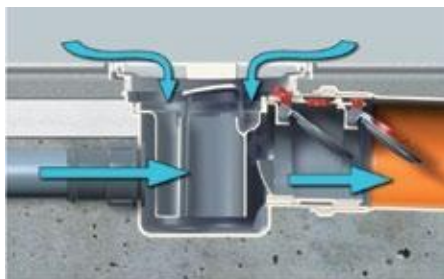

Ceny sú uvedené bez DPH.

výrobok	DN	obj. č.	EUR/ ks
ACO JUNIOR®	100	2130.00.77	80,00
Prítokový adaptér	50	2410.00.04	10,00
Roštová nadstavba predĺžená výška 130 mm		2040.00.06	10,00