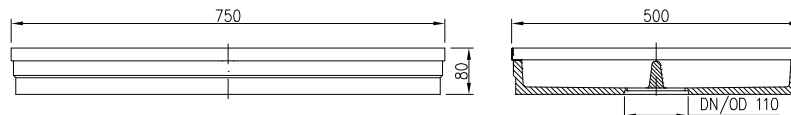

- Vana 1000 x 500