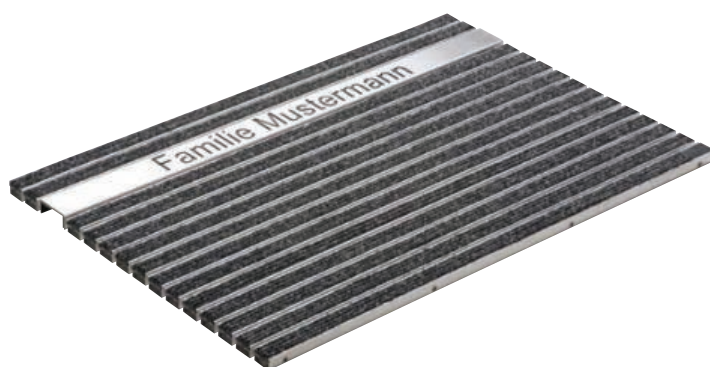

Rohože s individuálním popisem

Přehled rohoží

Délka [mm]	Rozměry Šířka [mm]	Výška [mm]	KS [kg]	PAL [ks]	Objednáací číslo	Cena/ks [EUR]
600	400	20		1	10705	232,-
750	500	20		1	10706	298,-
1000	500	20		1	10707	397,-

Popis	PAL [ks]	Objednáací číslo	Cena/ks [EUR]
Cena za písmeno	1	10708	11,-

Originální velikost