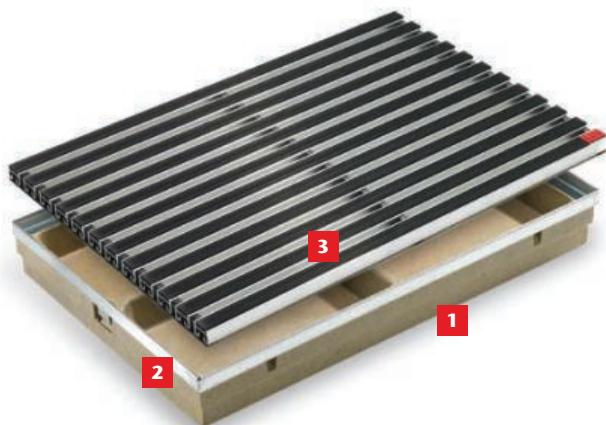

5

ACO SELF® Vario Indoor – vnitřní rohože

Zapuštěna do podlahové krytiny

Rohožka ve vchodu již nikdy nebude klouzat sem a tam - méně potíží a snadné čištění podrážek elegantním způsobem. ACO nabízí trvale instalovanou čistící rohožku pro vnitřní použití, která má extrémně nízkou konstrukční výšku pouhých 12 mm.

Výška rohožky odpovídá tloušťce mnoha podlahových krytin, což zajišťuje instalaci ve stejné úrovni jako okolní podlahoviny. Rohožka nevyžaduje žádné speciální zapuštění. ACO rohožka Vario Indoor přesně zapadne do spárořezu podlahy.

ACO SELF® Vario – vnější rohože

- 1 Vanička z polymbetonu
- 2 Integrovaný ocelový pozinkovaný rám
- 3 Rohož

Nechte špinu přede dveřmi

První dojem je rozhodující právě u vchodu do domu. ACO proto nabízí profesionální řešení s vysokou variabilitou, funkcí a optickými nároky, a to vše dohromady. Součástí venkovních rohoží je podlahová vana ACO VARIO (z polymerbetonu), ACO VARIO Light (z plastu) se systémem středových příček pro vyšší únosnost a s odtokovým otvorem nebo úhelníkové rámy.