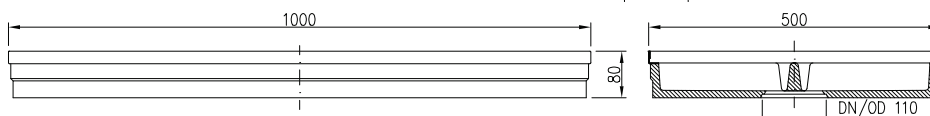

Veškeré výkresy včetně detailů uložení ve formátu DWG a PDF naleznete v sekci **ke stažení** na webu společnosti www.aco-self.cz.