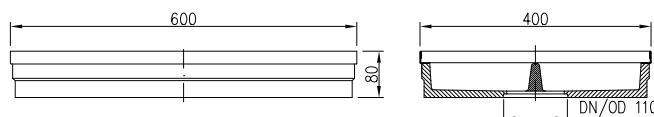

System venkovních rohoží Vario – rošty

Produktové informace

- vyrobeno z oceli žárově zinkované
- skutečná velikost roštů je o 10 mm menší než uvedený rozměr
- rošty jsou vložené
- pro vany Vario, Vario Light a uhlíkové rámy
- rohože jsou vhodné pro vnitřní a venkovní prostory

Rošty

	Materiál	Rozměry š x d [mm]	Výška rohože [mm]	KS [kg]	BAL [ks]	Objednávací číslo	Cena/ks [EUR]
Mřížkový rošt s V-profilem prutu							
	pozinkovaná ocel	600 x 400	20	3,7	20	01207	25,-
		750 x 500	20	6,0	20	01208	40,-
		1000 x 500	20	8,1	10	01209	53,-
Mřížkový rošt s oky 30/30 mm							
	pozinkovaná ocel	600 x 400	20	3,5	20	82403	21,-
		750 x 500	20	5,5	10	82404	51,-
Mřížkový rošt s oky 30/10 mm							
	pozinkovaná ocel	600 x 400	20	5,6	20	82409	21,-
		750 x 500	20	8,6	10	82410	51,-

- Vana 600 x 400

- Vana 750 x 500