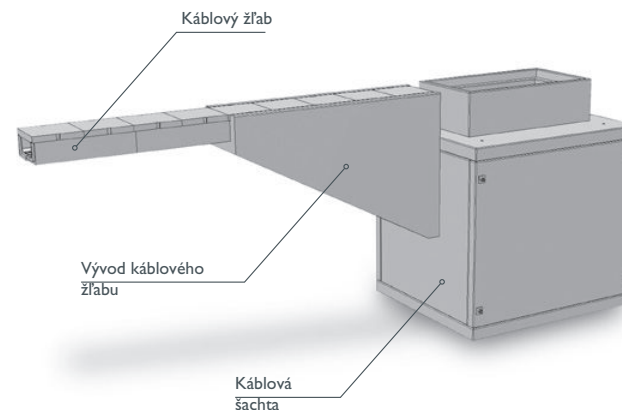

## Káblové šachty – 5 rôznych veľkostí

Art.-Nr.	Káblová šachta	Vnútorne rozmery (d x š x v)	Vonkajšie rozmery (d x š x v)	Hmotnosť (ca.)
40021	Káblová šachta KS 1	1750 x 1500 x 1800 mm	2070 x 1820 x 2200 mm	8.482 kg
40022	Káblová šachta KS 2	2000 x 1500 x 1800 mm	2320 x 1820 x 2200 mm	9.215 kg
40023	Káblová šachta KS 3	2000 x 1750 x 1800 mm	2320 x 2070 x 2200 mm	10.028 kg
40024	Káblová šachta KS 4	2500 x 2000 x 1800 mm	2900 x 2400 x 2200 mm	14.612 kg
40025	Káblová šachta KS 5	3000 x 2000 x 1800 mm	3400 x 2400 x 2200 mm	16.482 kg

## Pomocné šachty – 2 štandardné veľkosti

Art.-Nr.	Pomocná šachta jednodielna	Vnútorne rozmery (d x š x v)	Vonkajšie rozmery (d x š x v)	Hmotnosť (ca.)
40050	Pomocná šachta jednoduchá jednodielna	700 x 700 x 1030 mm	1020 x 1020 x 1200 mm	1.664 kg
40051	Pomocná šachta dvojité jednodielna	1440 x 700 x 1030 mm	1760 x 1020 x 1200 mm	2.493 kg