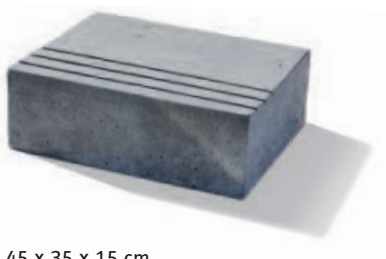

## BRADSTONE LIAS - schod

  
**Semmelrock Premium**

Bradstone Lias schody ako perfektný doplnok k Bradstone Lias platňiam vytvoria harmonický a štýlový celkový obraz plochy. Možnosť kombinácie aj s inými dlažbami a platňami.

### Farby:

popolavá sivá

dymová hnedá

### Formáty:

45 x 35 x 15 cm

Bradstone Lias schody, popolavá sivá.

## BRADSTONE LIAS - obrubník

  
**Semmelrock Premium**

Obrubníky sú obzvlášť vhodné pre ohraničovanie trávnikov, bylinkových alebo kvetinových záhonov. Farebne dokonale zladené s Bradstone Lias platňami.