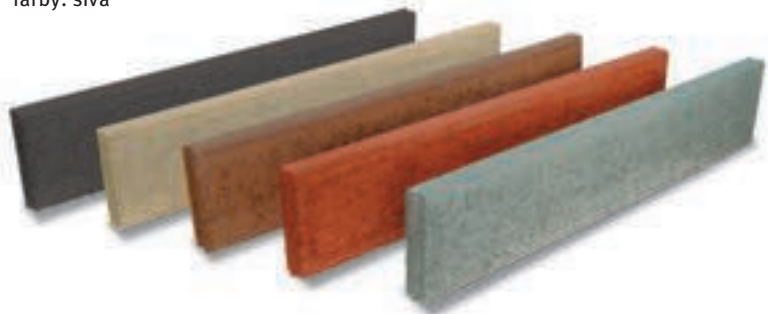

Informácie o produkte

Obrubník parkový

Dnes už klasický obrubník sa neustále teší vekej obľube a má veľmi široké uplatnenie pri výstavbe súkromných ako aj verejných plôch. Farebnosťou sa hodí prakticky takmer ku všetkým typom dlažieb na oddelenie od trávnatých plôch alebo plôch vyhotovených z iných typov dlažieb ako aj betónových, asfaltových, i štrkových plôch.

Farebné vzory:

sivá

hnedá

piesková

ervená

čierna

Know-how

- Vlastnosti produktu

Charakteristika

- zvýšená odolnosť a odtoková schopnosť
- mrazuvzdornosť a odolnosť voči soľam
- odolnosť voči UV žiareniu

Použitie

- chodníky
- záhrady
- dvory
- terasy
- zimné záhrady a pod.

Obrubník parkový, sivá.

Obrubník parkový

Formáty:

Obrubník parkový

formát: 100 x 25 x 5 cm
farby: sivá

formát: 100 x 20 x 5 cm
farby: sivá, červená, hnedá, piesková, čierna

formát: 50 x 20 x 5 cm
farby: sivá

Obrubník parkový