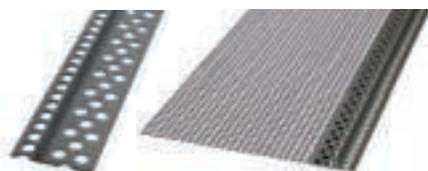

SCHODISKOVÁ KRYCIA LIŠTA

Elegantné riešenie pre elegantný dizajn schodísk a schodov. Schodisková krycia lišta z nehrdzavejúceho hliníka zakryje a ochráni zároveň pohľadovú hranu platní a dlažieb. Ryhovaná štruktúra zabraňuje pošmyknutiu na mokrých alebo vlhkých schodoch. Vďaka integrovanému odkvapovému nosu môže dažďová voda ľahko odtekať.

Charakteristika:

- zakrytie pohľadovej hrany platní a dlažieb
- dobrá pochôdzna plocha vďaka ryhovanej štruktúre
- integrovaný odkvapový nos
- jednoduchá inštalácia (návod na inštaláciu nájdete na www.wienerberger.sk/semmelrock)
- je určená pre produkty do max. výšky 5 cm

Formát:

120 x 2,6 x 5,6 cm
Farba: strieborná

Schodisková krycia lišta, strieborná.

Schodisková krycia lišta, strieborná.

STEINFIX - neviditeľný obrubník

Elegantný a šikovný plastový obrubník umožňuje efektívne a trvalé rozdelenie plôch v záhrade. Je pevný a pripravený k okamžitému použitiu. Slúži na tvarovanie okrajov dlažby a platní a povrchov rôzneho typu, ako sú trávniky, štrk, piesok, kôra. Výhodou je, že okraje trávniku ostávajú zelené.

Charakteristika:

- tvarovateľný podľa potreby
- jednoduché kotvenie pomocou klincov Steifix (24, 5 cm)
- ponúkaný aj variant s plastovou mriežkou
- 100% recyklované PVC

Formát:

Dĺžka: 2 m
Farba: strieborná