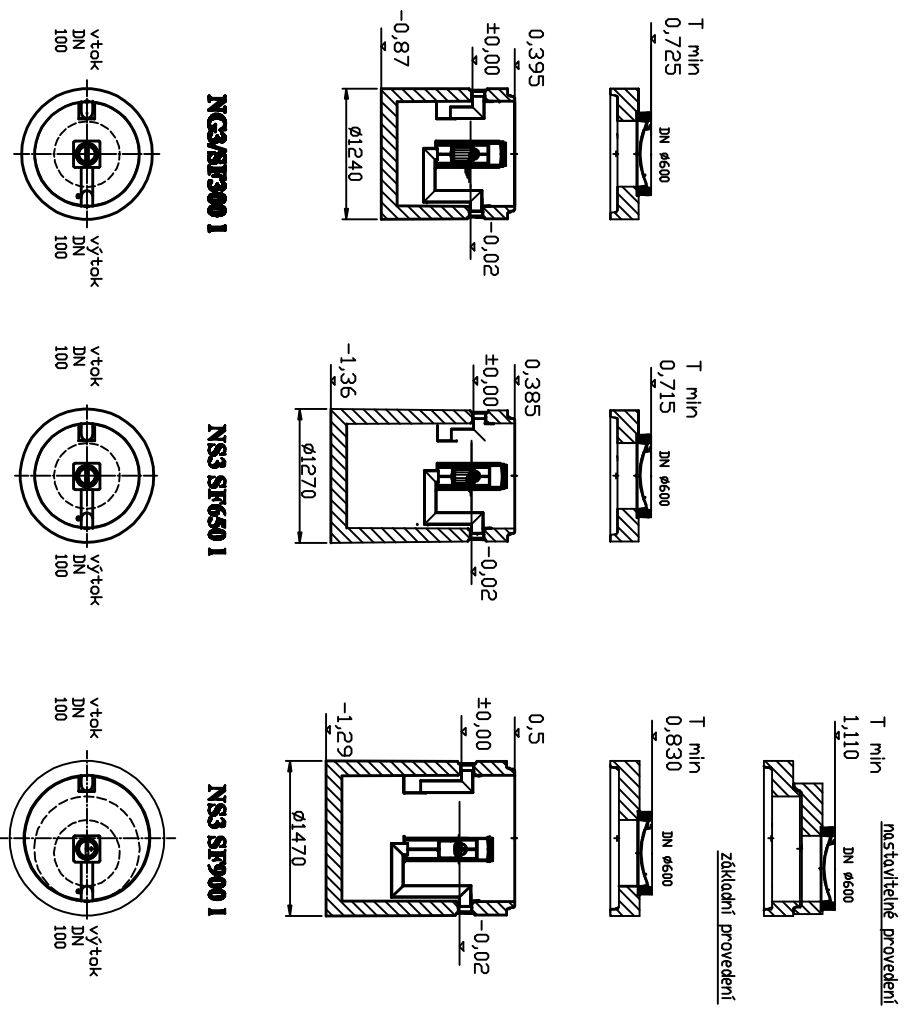

ACO Oleopator NS 15											
15	-	600	DN 200	410	-1140	745	3410	1740	4100	5400	747 957
15	1500	600	DN 200	430	-1650	1040	5430	1800	4810	6600	743 523
15	3000	600	DN 200	370	-1410	1170	5370	2440	5750	8900	747 939

ACO Oleopator NS 15 -20											
15 - 20	5000	600	DN 200	390	-2050	1190	5390	2440	7250	10250	746 929

ACO Oleopator NS 20											
20	-	600	DN 200	410	-1140	745	3410	1740	4100	5400	747 955
20	2000	600	DN 200	395	-1975	1005	5395	1800	5440	7100	743 525
20	4000	600	DN 200	345	-1695	1145	5345	2440	6350	9350	746 927
20	6000	600	DN 200	450	-2250	1250	5450	2440	7750	10750	746 931

NS 3 - NS 50

Legenda

T min = minimálna hĺbka zabudovania
T max = maximálna hĺbka zabudovania
B = vzdialenosť medzi dnom prítokového potrubia a hornou hranou nádrže
C = vzdialenosť medzi dnom prítokového potrubia a dnom nádrže
D = priemer nádrže
Pozn.: Pri výškovom nastavení poklopu treba uvažovať s 10 mm výškou na každú špáru medzi jednotlivými dielcami.

Pozn.: Trieda zataženia poklopu STN EN 124.
* NS - menovitá veľkosť (nominal size).

OLEOPATOR

NS 3

NS 6