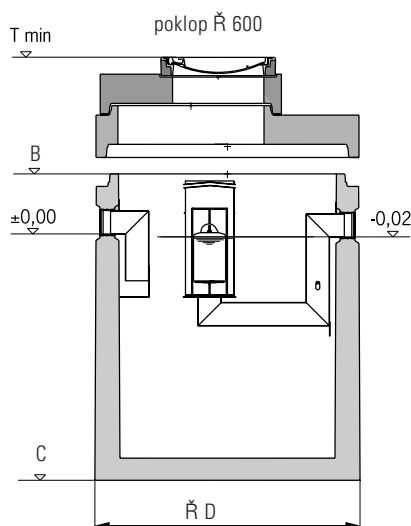

Odlučovače ropných látok zo železobetónu, pre zabudovanie do zeme

OLEOPATOR - K

koalescenčné odlučovače ropných látok

Prietok [l/s]	Objem kalovej nádoby [l]	Priemer poklopu	DN pripojenie	B [mm]	C [mm]	T min [mm]	T max [mm]	D priemer [mm]	Najťažší diel [kg]	Celková hmotnosť [kg]	Obj. č.
ACO Oleopator NS 3											
3	300	600	DN 100	395	-870	725	5395	1240	1630	2300	740 501
3	650	600	DN 100	385	-1360	715	5385	1270	2250	2950	740 529
3	900	600	DN 100	500	-1290	1110	5500	1470	2960	4480	743 505

ACO Oleopator NS 6											
6	600	600	DN 150	410	-1335	740	5410	1240	2300	2950	740 587
6	1200	600	DN 150	440	-1510	3180	4680	1470	3180	4680	743 507

ACO Oleopator NS 6 - 10											
6 - 10	-	600	DN 150	420	-845	750	5420	1240	1630	2310	740 563
6 - 10	1000	600	DN 150	440	-1510	1050	5440	1470	3200	4300	747 951
6 - 10	2000	600	DN 150	405	-1675	1015	5406	1800	4700	6850	743 509
6 - 10	2500	600	DN 150	370	-2000	980	5370	1800	5280	7100	743 511
6 - 10	5000	600	DN 150	385	-1925	1185	5385	2440	7950	9850	746 917

ACO Oleopator NS 15											
15	-	600	DN 200	410	-1140	745	3410	1740	4100	5400	747 957
15	1500	600	DN 200	430	-1650	1040	5430	1800	4810	6600	743 523
15	3000	600	DN 200	370	-1410	1170	5370	2440	5750	8900	747 939

ACO Oleopator NS 15 -20											
15 - 20	5000	600	DN 200	390	-2050	1190	5390	2440	7250	10250	746 929

ACO Oleopator NS 20											
20	-	600	DN 200	410	-1140	745	3410	1740	4100	5400	747 955
20	2000	600	DN 200	395	-1975	1005	5395	1800	5440	7100	743 525
20	4000	600	DN 200	345	-1695	1145	5345	2440	6350	9350	746 927
20	6000	600	DN 200	450	-2250	1250	5450	2440	7750	10750	746 931

NS 3 - NS 50

Legenda

T min = minimálna hĺbka zabudovania
T max = maximálna hĺbka zabudovania
B = vzdialenosť medzi dnom prítokového potrubia a hornou hranou nádrže
C = vzdialenosť medzi dnom prítokového potrubia a dnom nádrže
D = priemer nádrže
Pozn.: Pri výškovom nastavení poklopu treba uvažovať s 10 mm výškou na každú špáru medzi jednotlivými dielcami.

Pozn.: Trieda zataženia poklopu STN EN 124.
* NS - menovitá veľkosť (nominal size).