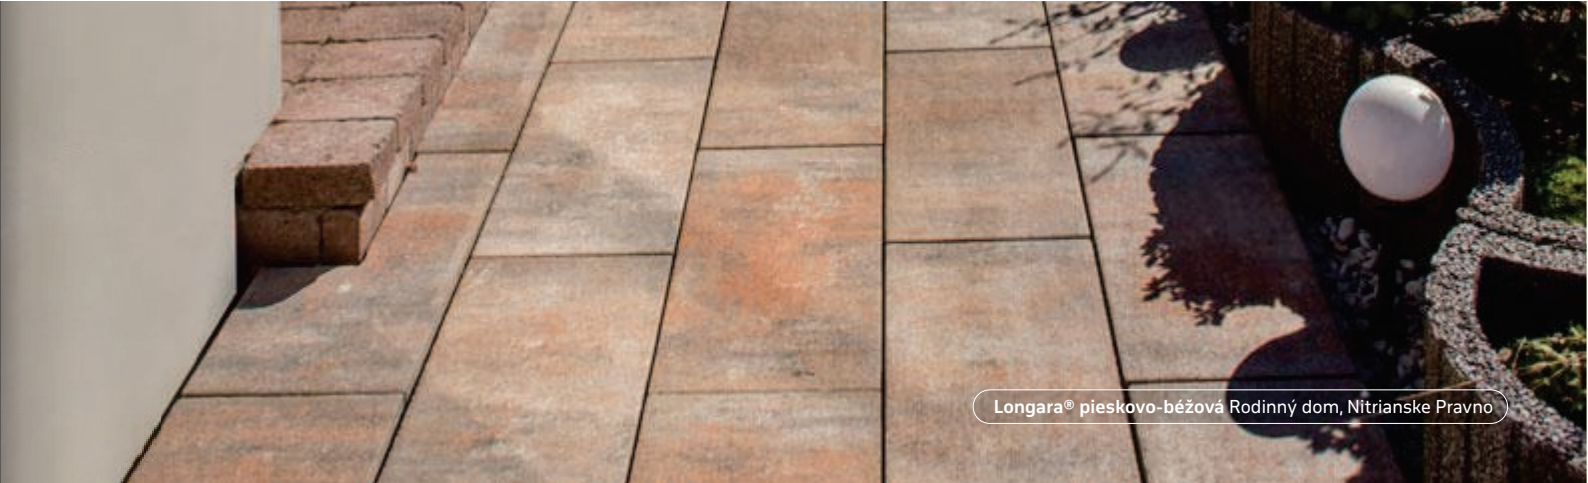

Longara®

Výrazný vzhľad mierne bridlicovo štruktúrovaného povrchu a farebné tóny dlažby Longara® dotvoria plochy so stredomorským charakterom.

► Terasové platne > Longara

Longara® pieskovo-běžová
Rodinný dom, Nitrianske Pravno

Style Terasová platňa **S**

Pochôdzna.
Vyrobené podľa STN EN 1339.

Longara® pieskovo-běžová Rodinný dom, Nítrianske Pravno

Farby Štruktúrovaný povrch

melír Sahara

pieskovo-běžová

Formát

60×30