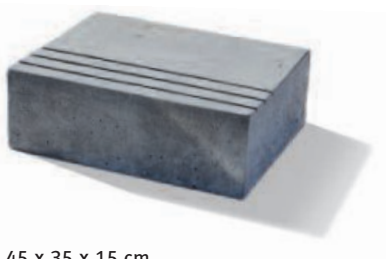

Farby:

popolavá sivá

dymová hnedá

Kombinovateľné s:

Bradstone Lias platne

strana 100

Formáty:

45 x 35 x 15 cm

Bradstone Lias schody, popolavá sivá.

BRADSTONE LIAS - obrubník

Semmelrock Premium

Obrubníky sú obzvlášť vhodné pre ohraničovanie trávnikov, bylinkových alebo kvetinových záhonov. Farebne dokonale zladené s Bradstone Lias platňami.