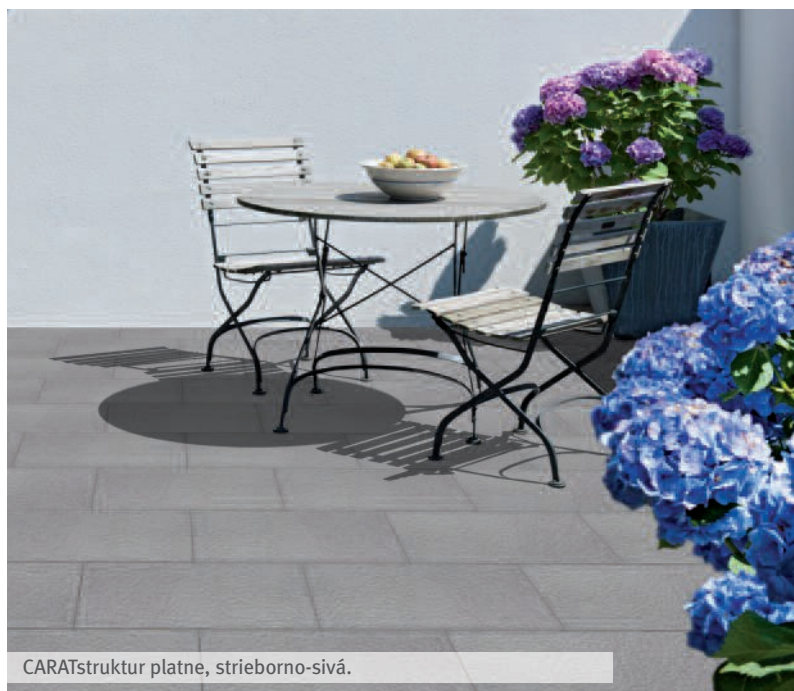

# CARATSTRUKTUR®

  
**Semmelrock Premium**

Ráno, keď svetlo vychádzajúceho slnka ponára dom a záhradu do jemných pastelových odtieňov, vyzerá všetko akosi nezvyčajne. Túto atmosféru perfektne zachytáva CARATstruktur. Štýlové a elegantné platne pre každé okolie klasickej alebo modernej architektúry.

## Formáty:

CARATstruktur platňa s fázou  
hrúbka: 3,8 cm

60 x 30 cm

CARATstruktur platne, biela.

CARATstruktur platne, biela.

CARATstruktur platne, strieborno-sivá.