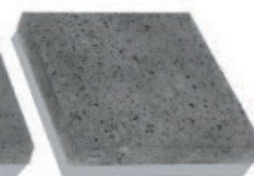

LUSSO VULCANO

NOVINKA

Semmelrock Premium

Ak chcete svojej terase dodať autentický a jedinečný vzhľad, ideálnym riešením môže byť naša novinka Lusso Vulcano. Tieto výnimočné platne majú textúrovaný povrch, ktorý reprodukuje nezameniteľný vzhľad vulkanického tufu. Elegantnou farbou a formátom sa hodia najmä k modernému prostrediu. Sú k dispozícii v troch veľkostiach, ktoré umožňujú rozličné vzory pokládky.

Charakteristika:

- klasický ušľachtilý povrch so vzhľadom tufového kameňa
- nadčasový dizajn v modernom obdĺžnikovom formáte
- jasná forma vďaka rovným ostrým hranám
- mrazuvzdornosť
- na výrobkoch sa časom môže vytvoriť patina, ktorá povrch zušľachťuje a je žiadaná

TIP:

Dekoračný štrk má široké využitie a skrášli každú plochu.

Strana 175

Kombinovateľná s:

Bellamonte múr	strana 132
Schodisková krycia lišta	strana 174

Vlastnosti produktu:

Farby:

granit antracitová

Formáty:

Lusso Vulcano platňa bez fázy
hrúbka: 3,8-4,2 cm

90 x 30 cm

60 x 30 cm

30 x 30 cm

Lusso Vulcano, granit antracitová.

Lusso Vulcano, granit antracitová.

Lusso Vulcano, granit antracitová.