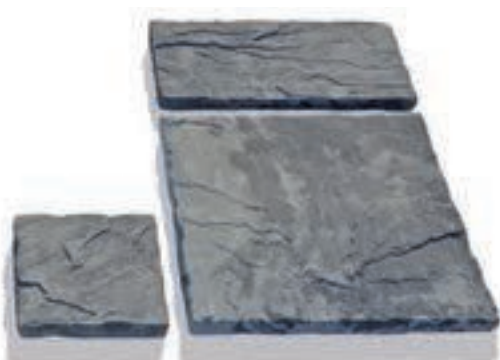

BRADSTONE MILLDALE

Semmelrock Premium

Bradstone Milldale sa vyznačuje zvláštnym farebným tieňovaním, ktoré pripomína krajinu z prírodného kameňa. Veľkorysé formáty Milldale platní vykúzia živú hru farieb na prirodzene pôsobiacich plochách. K tomu sa výborne hodí múrikový systém, ktorý poskytuje veľký priestor pre kreatívne nápady.

Charakteristika:

- široké možnosti stvárnenia vďaka zosúladeným prvkom
- štruktúrovaný povrch
- mrazuvzdornosť a odolnosť voči soliam
- protišmyková
- na výrobkoch sa časom môže vytvoriť patina, ktorá povrch zušľachťuje a je žiadaná
- nepravidelne lámané a mierne zaoblené pohľadové hrany

Vlastnosti produktu:

Farba:

sivá
melírovaná

Formáty:

Bradstone Milldale platne
hrúbka: 3,8 až 4,2 cm

3 formáty:
základný balík =
4 ks 60 x 60 cm,
22 ks 60 x 30 cm,
10 ks 30 x 30 cm,
1 základný balík = 6,30 m²

Predaj len v základných balí-
koch = 6,30 m² so zmiešanými
formátmi.

Bradstone Milldale múr

strana 144

Bradstone Milldale obrubník

strana 165

Bradstone Milldale platne, sivá melírovaná.

Bradstone Milldale Z-blok, sivá melírovaná a Bradstone Milldale platne, sivá melírovaná.