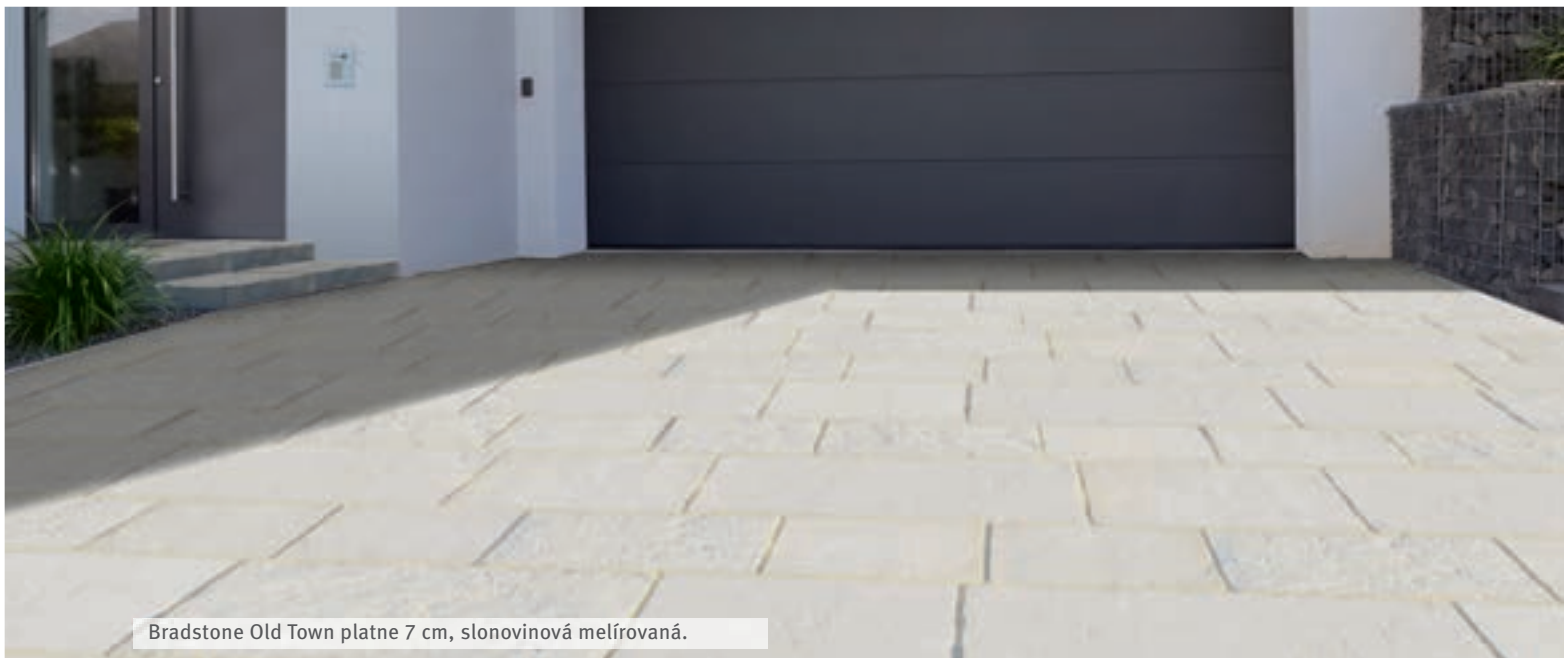

Bradstone Old Town bazénový lem

Old Town bazénový lem, slonovinová

Bradstone Old Town platne 7 cm, slonovinová melírovaná.

Bradstone Old Town nášlapná platňa, pieskovcová.

Bradstone Old Town nášlapná platňa