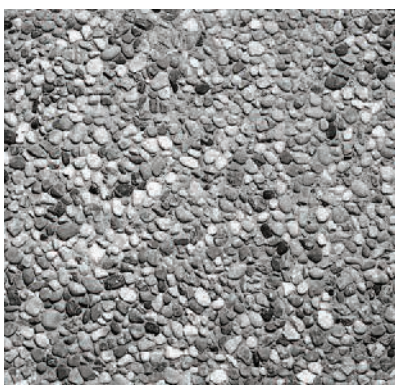

Informácie o produkte

PICOLA, PIZZA platne

Špi ková kvalita so 45-ro nou tradíciou. Platne z vymývaného betónu od firmy SEMMELROCK sú kvalitatívny produkt, pri ktorom stojí v popredí úžitok a spo ahlivá funkcia. Vynikajúco sa hodí na vyhotovenie plošného krytu na terase, rôznych schodov ako aj obrubenie bazénov.

Farebné vzory:

rie ny štrk - hnedá, vymývaný povrch

rie ny štrk - sivá, vymývaný povrch

Formáty

40 x 40 cm
49,7 x 49,7 cm

hrúbka: 3,7 cm

Charakteristika

- odolný povrch
- odolnosť proti sklzu
- odolnosť vo i UV žiarení
- mrazuvzdornosť a odolnosť vo i soliam

Použitie

- terasy
- záhrady
- záhradné chodníky
- vchod do domu

Know-how

- vymývaný povrch
- Vlastnosti produktu

Picola platne, rie ny štrk - hnedá

PICOLA, PIZZA platne