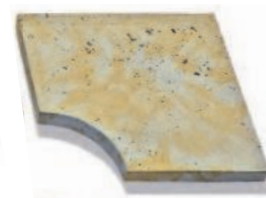

Bazénový lem

hrúbka: 3,3 až 3,7 cm

Bazénový lem, základný prvok
formát: 60 x 30 cm

Bazénový lem, rohový prvok
formát: 45 x 45 cm