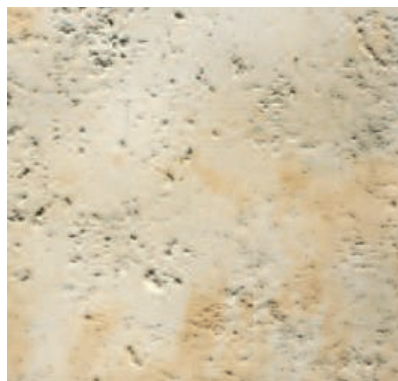

BRADSTONE TRAVERO

 Semmelrock Premium

Bradstone Travero platne nadchnú svojím dizajnom a ulahodia každému, kto hľadá niečo neobyčajné. Platne neobvyklého pozdĺžneho formátu s prírodným, nepravidelne štruktúrovaným povrchom dodajú vášmu domu zvláštnu atmosféru a záhrade nezameniteľný charakter.

Charakteristika:

- široké možnosti stvárnenia vďaka zosúladeným prvkom
- štruktúrovaný povrch
- mrazuvzdornosť a odolnosť voči soliam
- protišmyková
- na výrobkoch sa časom môže vytvoriť patina, ktorá povrch zušľachťuje a je žiadaná
- rovné, štruktúrované a mierne zaoblené pohľadové hrany

Vlastnosti produktu:

Farby:

běžová
melírovaná

Formáty:

Bradstone Travero platne
hrúbka: 3,3 až 3,7 cm

60 x 40 cm

40 x 40 cm

40 x 20 cm