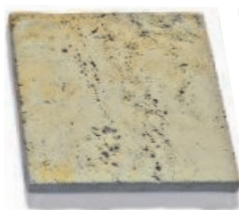

Charakteristika:

- široké možnosti stvárnenia vďaka zosúladeným prvkom
- štruktúrovaný povrch
- mrazuvzdornosť a odolnosť voči soliam
- protišmyková
- na výrobkoch sa časom môže vytvoriť patina, ktorá povrch zušľachťuje a je žiadaná
- rovné, štruktúrované a mierne zaoblené pohľadové hrany

Vlastnosti produktu:

Farby:

běžová
melírovaná

Formáty:

Bradstone Travero platne
hrúbka: 3,3 až 3,7 cm

60 x 40 cm

40 x 40 cm

40 x 20 cm