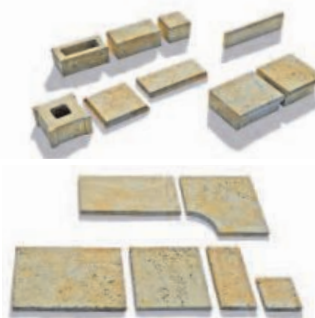

Charakteristika:

- široké možnosti stvárnenia vďaka zosúladeným prvkom
- štruktúrovaný povrch
- mrazuvzdornosť a odolnosť voči soliam
- protišmyková
- na výrobkoch sa časom môže vytvoriť patina, ktorá povrch zušľachťuje a je žiadaná
- rovné, štruktúrované a mierne zaoblené pohľadové hrany

Vlastnosti produktu:

Farby:

běžová
melírovaná

Formáty:

Bradstone Travero platne
hrúbka: 3,3 až 3,7 cm

60 x 40 cm

40 x 40 cm

40 x 20 cm

20 x 20 cm

 Semmelrock
CONCEPT

Bradstone Travero múr	strana 136
Bradstone Kohútik	strana 157
Bradstone Travero schod	strana 162
Bradstone Travero obrubník	strana 162

Bazénový lem

hrúbka: 3,3 až 3,7 cm

Bazénový lem, základný prvok
formát: 60 x 30 cm

Charakteristika:

- široké možnosti stvárnenia vďaka zosúladeným prvkom
- štruktúrovaný povrch
- mrazuvzdornosť a odolnosť voči soliam

Vlastnosti produktu:

Farba:

běžová melírovaná

Formáty:

Travero múr,
základný prvok
40 x 20 x 15 cm
Osádzať žlabom
smerom nadol.