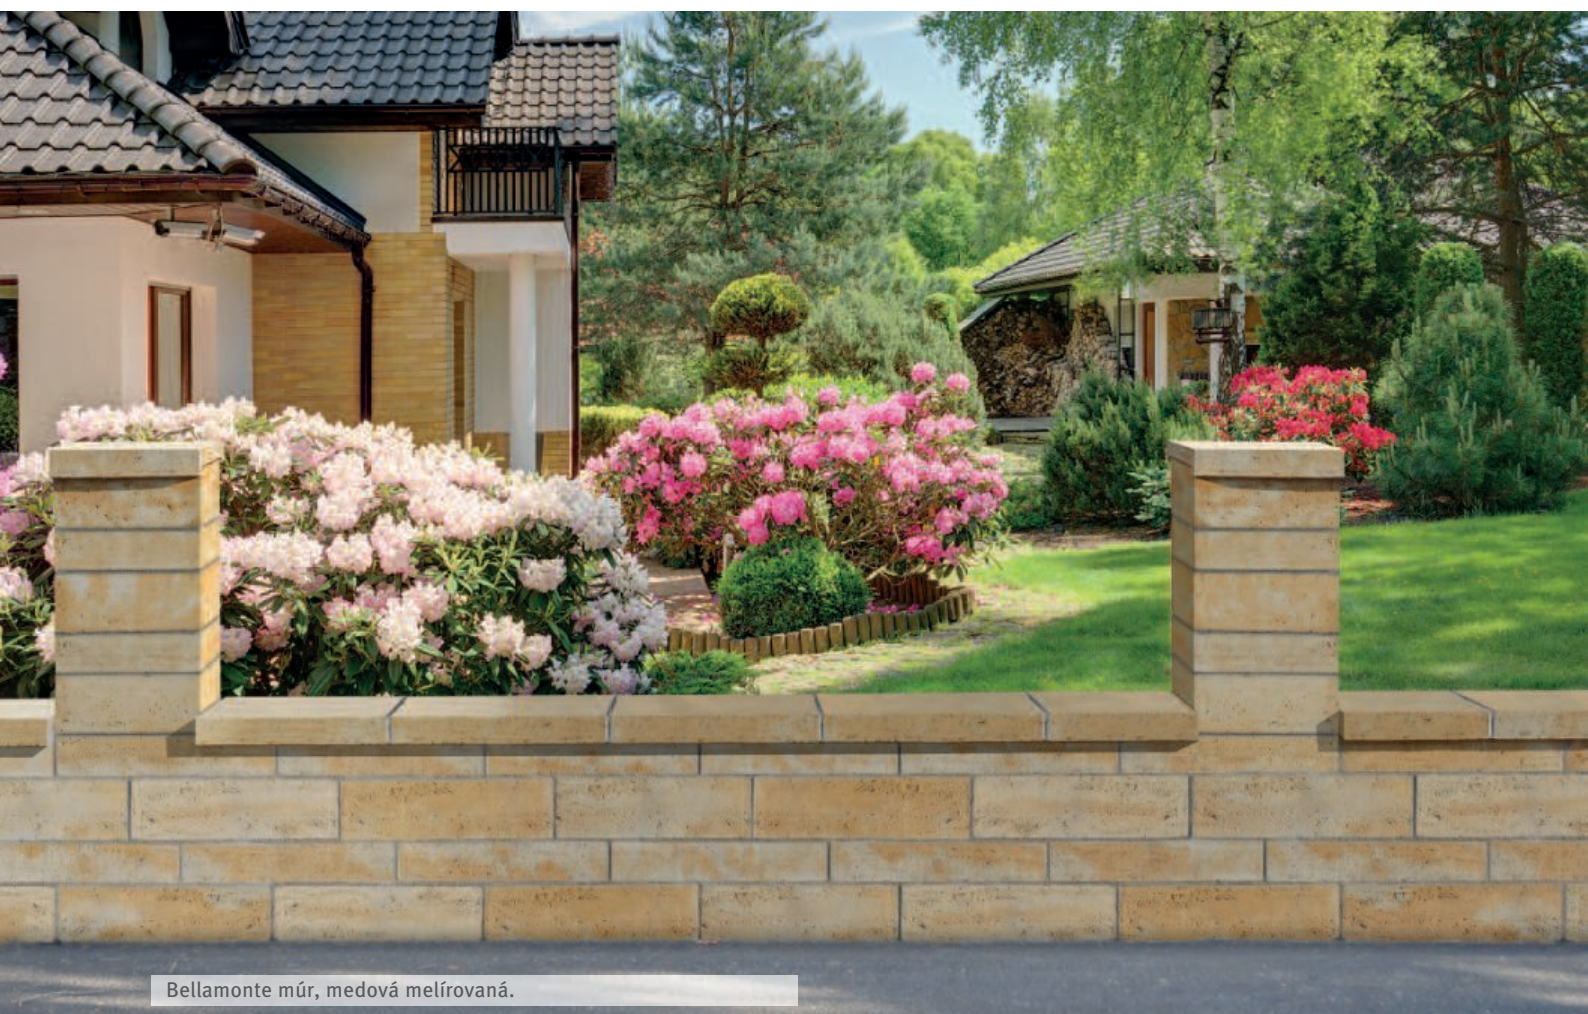

Bellamonte múr, vápencová melírovaná.

Bellamonte múr, medová melírovaná.