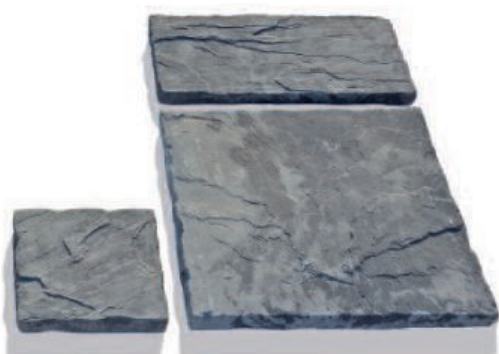

Formáty:

Bradstone Milldale platne
hrúbka: 3,8 až 4,2 cm

3 formáty:
základný balík =
4 ks 60 x 60 cm,
22 ks 60 x 30 cm,
10 ks 30 x 30 cm,
1 základný balík = 6,30 m²

Predaj len v základných balí-
koch = 6,30 m² so zmiešanými
formátmi.