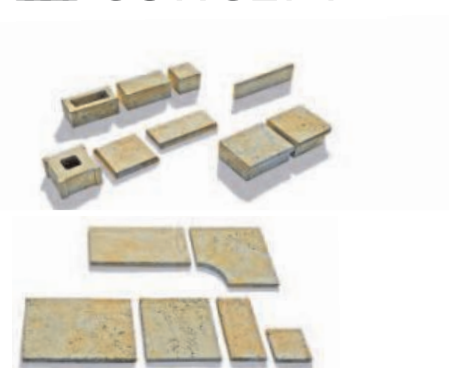

Bradstone Travero platne	strana 102
Bradstone Kohútik	strana 157
Bradstone Travero schod	strana 162
Bradstone Travero obrubník	strana 162