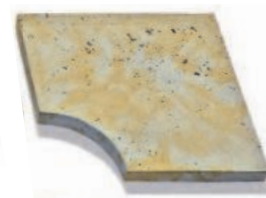

## Bazénový lem

hrúbka: 3,3 až 3,7 cm

Bazénový lem, základný prvok  
formát: 60 x 30 cm

Bazénový lem, rohový prvok  
formát: 45 x 45 cm

Bradstone Travero platne, běžová melírovaná.

Bradstone Travero platne, běžová melírovaná.