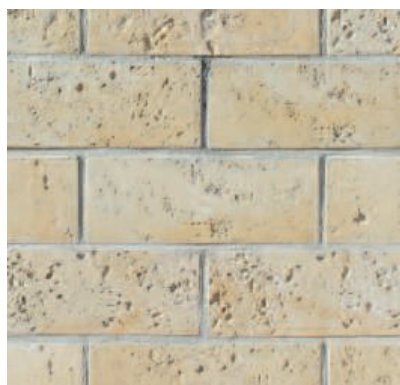

BRADSTONE TRAVERO - Múr

Semmelrock Premium

Stvárniť miesta, kde vo vašej záhrade oddychujete, môže byť také jednoduché so systémovým riešením Bradstone Travero. Travero múr ponúka široké spektrum možností použitia, či už ako prekážka na zabránenie výhľadu, lemovací múr alebo oplotenie pozemku. To všetko v optike klasického travertínu.

Charakteristika:

- široké možnosti stvárnenia vďaka zosúladeným prvkom
- štruktúrovaný povrch
- mrazuvzdornosť a odolnosť voči soliam

Vlastnosti produktu:

Farby:

běžová
melírovaná