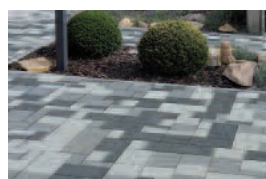

RIVAGO plotový systém

Plotový systém s hladkou pohľadovou stranou presvedčí svojou jednoduchou eleganciou. Neutrálny vzhľad sa hodí ku každej architektúre a nenechá žiadne prianie nesplnené.

Charakteristika:

- uzavretý povrch z pohľadového betónu
- vďaka jednoduchému systému sa ľahko spracováva
- mrazuvzdornosť a odolnosť voči soliam

Vlastnosti produktu:

Kombinovateľné s:

Citytop systémová dlažba
strana 58

Rettango kombi
strana 50