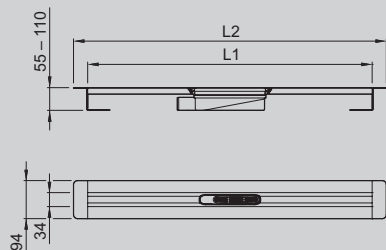

Have-uni
www.dlazba.sk

tel.: (048) 414 13 23
mob.: 0905 - 625 751
info@dlazba.sk

ACO ShowerDrain S - štrbinové sprchové žľaby s prírubou pre stierkovú izoláciu

Informácie o produkte

- Telo žľabu z antikorovej ocele, materiál 1.4301 (AISI304)
- Prietok
 - DN 50: 0,8 l/s (pri 20 mm vodného stĺpca na podlahe podľa EN 1253); 0,5 l/s (bez vodného stĺpca na podlahe)
 - DN 40: 0,65 l/s (pri 20 mm vodného stĺpca na podlahe podľa EN 1253); 0,5 l/s (bez vodného stĺpca)
 - DN 32: 0,55 l/s (pri 20 mm vodného stĺpca na podlahe podľa EN 1253); 0,35 l/s (bez vodného stĺpca)
- Trieda zaťaženia K3
- Šírka žľabu 94 mm (vrátane príruby)
- Výšková nastaviteľnosť 30 mm
- Viditeľná šírka roštu 34 mm

Výhody výrobku ACO

- Nízka stavebná výška - od 55 mm
- Elegantný decentný dizajn
- Elektrolyticky leštený povrch
- Vysoký prietok až do 0,8 l/s
- K dispozícii až 6 dĺžok

Príklad inštalácie

Informácie pre objednanie

	Dĺžka [mm] *	Objednávkové číslo
Inštaláčna výška: 55 mm / DN 32		
	700	9010.75.00
	800	9010.75.01
	900	9010.75.02
	1000	9010.75.03
	1200	9010.75.04
	1500	9010.75.05
Inštaláčna výška: 64 mm / DN 40		
	700	9010.75.10
	800	9010.75.11
	900	9010.75.12
	1000	9010.75.13
	1200	9010.75.14
	1500	9010.75.15
Inštaláčna výška: 80 mm / DN 50		
	700	9010.75.20
	800	9010.75.21
	900	9010.75.22
	1000	9010.75.23
	1200	9010.75.24
	1500	9010.75.25

* celková dĺžka žľabu = dĺžka + 60 mm (príruba)

Dizajnové rošty z antikorovej ocele pre štrbinové žľaby ACO ShowerDrain S

	Dizajn	Dĺžka [mm]	Objednávkové číslo
	Plate	700	9010.75.50
		800	9010.75.51
		900	9010.75.52
		1000	9010.75.53
		1200	9010.75.54
		1500	9010.75.55
	Stripes	700	9010.75.60
		800	9010.75.61
		900	9010.75.62
		1000	9010.75.63
		1200	9010.75.64
		1500	9010.75.65