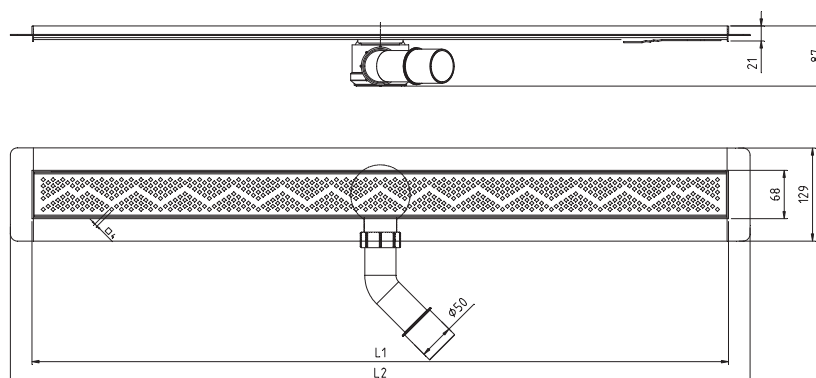

ACO ShowerSelf - sprchový žlab s prírubou pre stierkovú izoláciu

Informácie o produkte

- Z antikorovej ocele, materiál 1.4301 (AISI304)
- Plastový odtok s pachovým uzáverom
- Stavebná výška:
 - H=87mm
- Prietok:
 - 0,55 l/s (pre 20 mm vodného stĺpca na podlahe, podľa EN 1253)
 - 0,35 l/s (bez vodného stĺpca na podlahe)
- Odtok kompatibilný so štandardným hrdlovým potrubím DN 40 / DN 50
- Šírka tela žlabu: 68 mm
- Trieda zaťaženia roštu K3

Výhody výrobku ACO

- Lhká inštalácia
- Vysoká variabilita nasmerovania odtoku: otočný odtok o 360° s výtokovým kolenom (45°)
- Povrchová úprava:
 - Žlab morený
 - Rošt brúsený
- Vyberateľný pachový uzáver (sifón) a sitko na vlasy z plastu
- Telo žlabu so spádovaným dnom
- Štyri dĺžky žlabu

Obrázok produktu

Informácie pre objednanie

Popis	Dĺžka L1 [mm]	Dĺžka L2 [mm]
Žlabové telo	683	744
	783	844
	883	944
	983	1044

Dizajn roštu z antikorovej ocele

	Dizajn	Dĺžka L1 [mm]	Objednávkové číslo
	Circle	683	9010.73.70
		783	9010.73.71
		883	9010.73.72
		983	9010.73.73